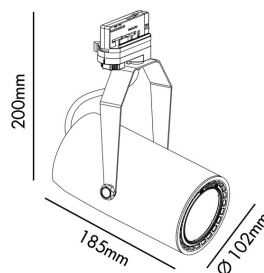

Características técnicas

Bombilla: LED CRI95 17W 1920lm 3000K 56° CRI95

Incluye Bombilla: Si

Transformador: Driver

Incluye Transformador: Si

Voltaje: 100-240V

Frecuencia de funcionamiento:

IP: 20

Clase: I

Material: Aluminio inyectado, reflector de aluminio y difusor cristal templado

Bombilla Recomendada:

Largo: 103 mm

Ancho: 103 mm

Alto: 300 mm

Diámetro: 103 Ø

Peso: 1.07 kg

Volumen: 0.00387 m3

8421776125322