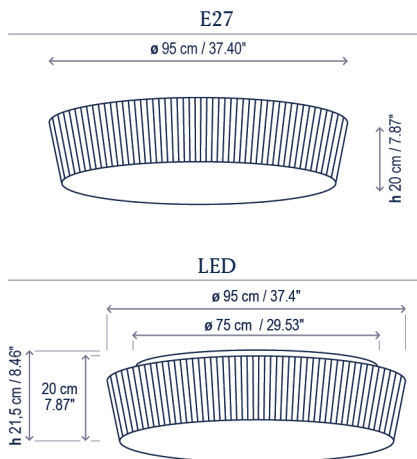

Plafonet 95

Diseño / Design:
Joana Bover / 2005

Tipología: Plafón
Typology: Ceiling lamp

Ambiente: Interior
Environment: Indoor

Descripción técnica / Technical description:

Peso Neto: 12,46 kg
Net Weight: 12,46 kg

1 Caja/Box | 96 x 96 x 45 cm | 0,4147 m³
Peso bruto / Gross Weight: 17,43 kg

Materiales: Hierro, Latón
Materials: Iron, Brass

Opciones Dali/1-10V: consultar
Dali/1-10V options: consult

Difusor: Metacrilato
Diffuser: Methacrylate

Caja soporte: ø 83 cm
Surface back box: ø 32.68"

Hilo incandescente pantalla / Shade GWF1

Cinta / Ribbon: 960°
Cotonet / Cotton: 800°

Personalizable
Customizable

*Bombillas no incluidas (E-27 P45)
*Bulbs not included (E-27 P45)

Descripción lámpara / Lamps description:

230V 50Hz | IP-20 | TRIAC 58 W LED / CRI: 90 / 2700K 8000 lm fuente de luz / light source

Ref	Acabados / Finishing	Ean13
24903105191	LED Regulable TRIAC Cromo - Pantalla Cotonet Blanco LED TRIAC Dimmable Chrome - White Cotton Shade	8435493713601
24903105189	LED Regulable TRIAC Cromo - Pantalla Cinta Translúcida Blanca LED TRIAC Dimmable Chrome - White Translucent Ribbon Shade	8435493712512
24903105190	LED Regulable TRIAC Cromo - Pantalla Cinta Translúcida Crema LED TRIAC Dimmable Chrome - Cream Translucent Ribbon Shade	8435493713595