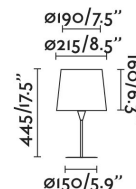

Clase: II

Material: Acero

Diseñador: FARO LAB

Bombilla Recomendada:

Largo: 215 mm

Ancho: 215 mm

Alto: 360 mm

Peso: 1.04 kg