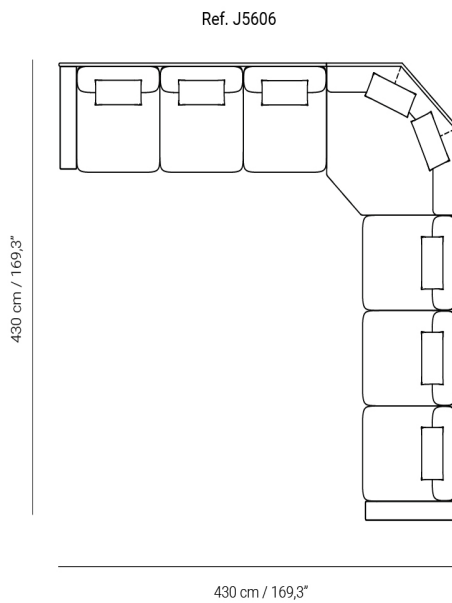

Variantes/ Variants -