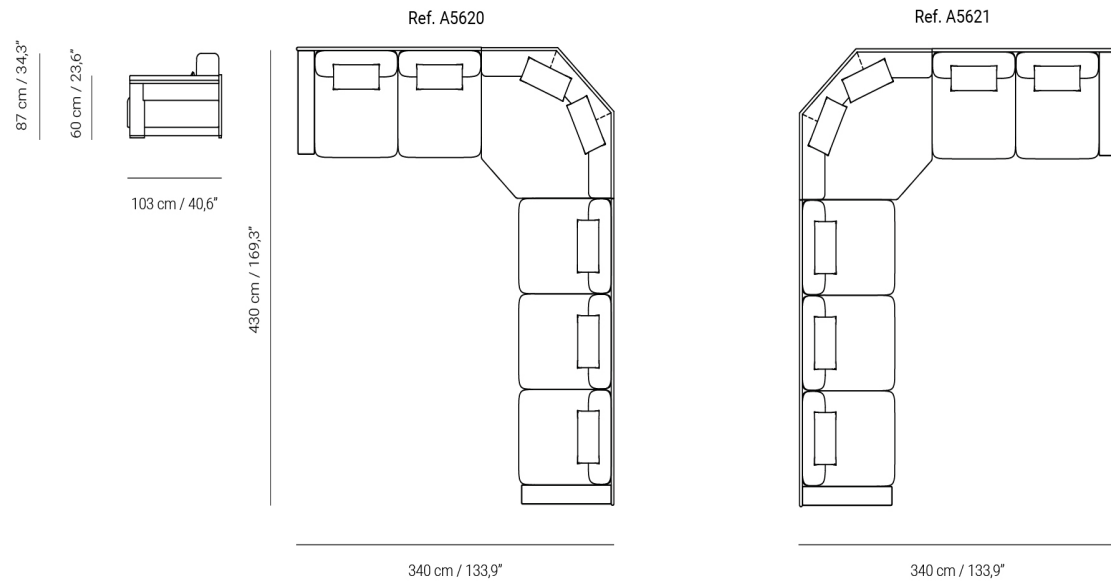

Variantes/ Variants -