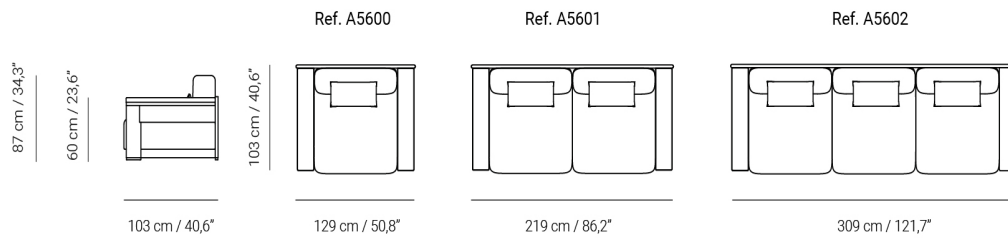

Variantes/ Variants -