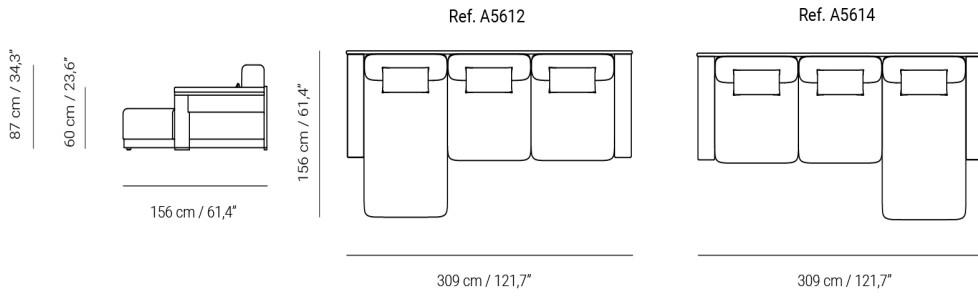

Variantes/ Variants -