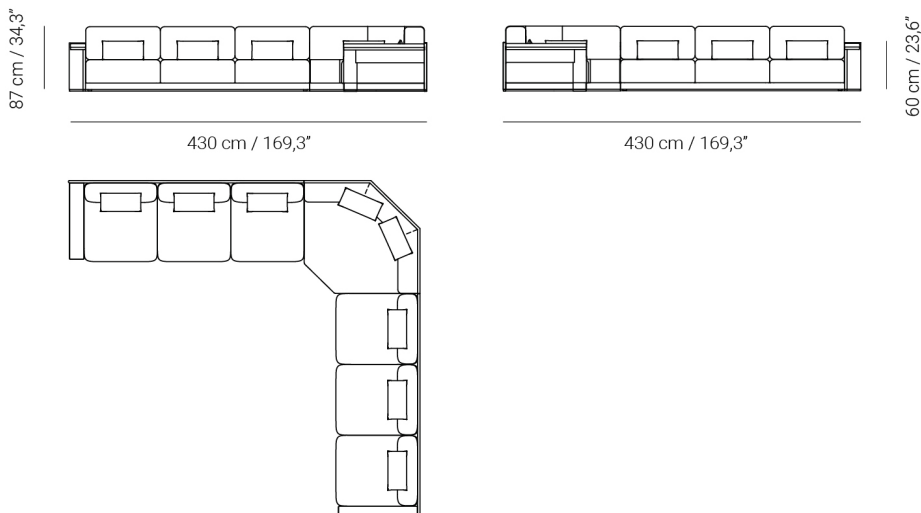

The impressive Jude modular sofa, with its L-shaped design and seating for 7, is an exclusive creation by Francesc Rifé for the the Forwards collection by Alexandra. It offers multiple configurations and full customisation to suit your needs.

The Jude collection of sectional sofas is a sublime expression of modern elegance and versatility. Each piece in this collection stands out for its clean lines and innate sophistication. What makes Jude truly exceptional is its customisation options. With a wide variety of upholstery and ash finishes, the Jude sofas allow you to create a space that is not only functional, but also aesthetically stunning. A creation by renowned designer Francesc Rifé, giving you the freedom to bring to life a cosy and elegant environment that reflects your unique vision of interior design.