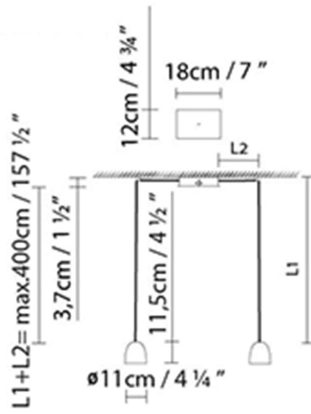

SPEERS S2

SPEERS S3

SPEERS S4

SPEERS S6

Copper (shiny) / copper (satin)

White (matte) / copper (satin)

Black (matte) / copper (satin)

Brass (shiny) / brass (satin)

White (matte) / brass (satin)

Black (matte) / brass (satin)

CÓDIGO	LUMINARIA	FUENTE DE LUZ	DIM	BOMBILLA	kg	
729300	SPEERS S1 COPPER-COPPER					
729305	SPEERS S1 BRASS-BRASS					
729302	SPEERS S1 BLACK-COPPER	LED 9W 1100lm 500mA 2700K CRI≥90 110-230V DIM	PHASE CUT	A++		1,75 LED A+
729307	SPEERS S1 BLACK-BRASS					
729301	SPEERS S1 WHITE-COPPER					
729306	SPEERS S1 WHITE-BRASS					
729310	SPEERS SR1 COPPER-COPPER					
729315	SPEERS SR1 BRASS-BRASS					
729312	SPEERS SR1 BLACK-COPPER	LED 9W 1100lm 500mA 2700K CRI≥90 230V		A++		1,75 LED A+
729317	SPEERS SR1 BLACK-BRASS					
729311	SPEERS SR1 WHITE-COPPER					
729316	SPEERS SR1 WHITE-BRASS