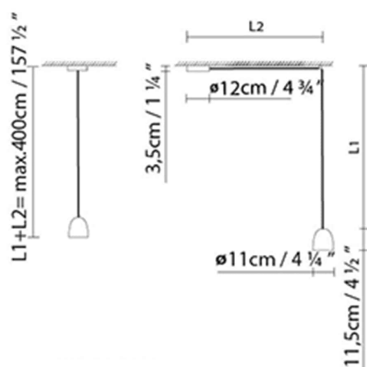

SPEERS S

By David Abad

Descripción:

Sistema de luminarias de suspensión disponible con varios formatos de pantalla. La pantalla S está fabricada en cobre o latón y está disponible en acabados monocolor cobre o latón, ambos con el exterior acabado brillo y el interior satinado. También se comercializa con el exterior blanco o negro mate texturado, combinados con interior de pantalla cobre o latón satinados. Las pantallas M y L están fabricadas en aluminio y están disponibles en acabados monocolor blanco y negro mate texturados. Las suspensiones unitarias de Speers están disponibles en versión superficie (S1) y en versión empotrada (SR1). Las versiones múltiples (S2, S3, S4, S5 y S6) solo se comercializan en versión de superficie y los florones son siempre blancos o negros. Las luminarias Speers están equipadas con una fuente de luz LED de alta luminancia. Incluyen una lente de vidrio que concentra la luz y aporta un mayor rendimiento lumínico.

SPEERS S1

SPEERS SR1