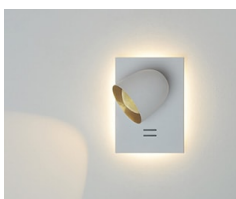

729390	SPEERS SINGLE COPPER+				
729395	SPEERS SINGLE BRASS+				
729392	SPEERS SINGLE BLACK-COPPER+	LED 9W 1100lm 500mA			
729397	SPEERS SINGLE BLACK-BRASS+	2700K CRI≥90	A++		LED A+
729391	SPEERS SINGLE WHITE-COPPER+				
729396	SPEERS SINGLE WHITE-BRASS+				
729362	SPEERS S2/3 CANOPY BLACK+			PUSH-DALI	
729361	SPEERS S2/3 CANOPY WHITE+				
729372	SPEERS S4 CANOPY BLACK+			PUSH-1-10V	
729371	SPEERS S4 CANOPY WHITE+				
729382	SPEERS S6 CANOPY BLACK+			PUSH-1-10V	
729381	SPEERS S6 CANOPY WHITE+				

Colección:

Diseñador

Fotometría

Croquis

3D

Instrucciones de montaje

grupoblux.com