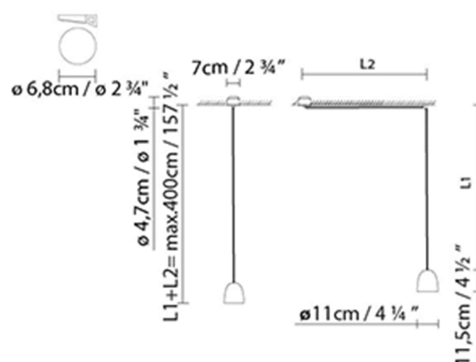

SPEERS S

By David Abad

Descripción:

Sistema de luminarias de suspensión disponible con varios formatos de pantalla. La pantalla S está fabricada en cobre o latón y está disponible en acabados monocolor cobre o latón, ambos con el exterior acabado brillo y el interior satinado. También se comercializa con el exterior blanco o negro mate texturado, combinados con interior de pantalla cobre o latón satinados. Las pantallas M y L están fabricadas en aluminio y están disponibles en acabados monocolor blanco y negro mate texturados. Las suspensiones unitarias de Speers están disponibles en versión superficie (S1) y en versión empotrada (SR1). Las versiones múltiples (S2, S3, S4, S5 y S6) solo se comercializan en versión de superficie y los florones son siempre blancos o negros. Las luminarias Speers están equipadas con una fuente de luz LED de alta luminancia. Incluyen una lente de vidrio que concentra la luz y aporta un mayor rendimiento lumínico.

SPEERS S1

SPEERS SR1