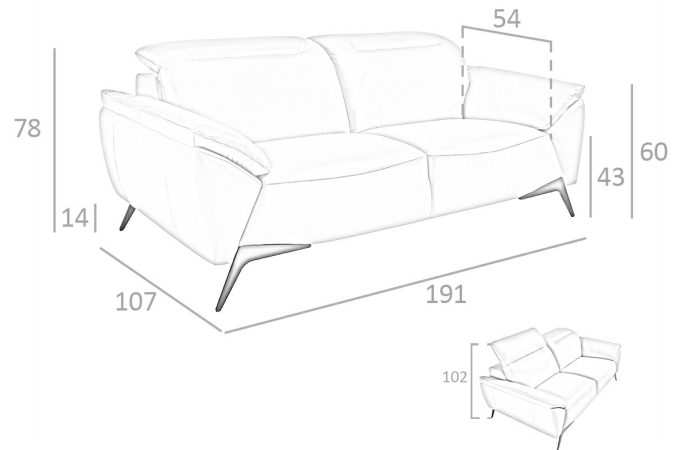

REF. 6.131

KF072-2P-M5652 Sofa tapizado

MEDIDAS

Medidas: 191 x 107 x 78/102 cm.

Peso: 78 Kg.

Plazas: 2P

EMBALAJE

193 x 109 x 71 cm. / 80 Kg.

VOLUMEN

1,44 m3

PRODUCTO

Piel - STOCK - Taupe M5652

PATAS

Material Patas: Acero color Negro