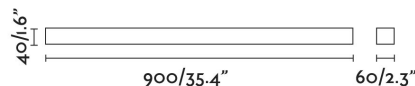

### Características técnicas

<b>Bombilla:</b>	BUILT-IN LED 18W 3000K
<b>Incluye Bombilla:</b>	Si
<b>Transformador:</b>	
<b>Incluye Transformador:</b>	No
<b>Voltaje:</b>	100-240V
<b>Frecuencia de funcionamiento:</b>	
<b>IP:</b>	44
<b>Clase:</b>	II
<b>Material:</b>	Aluminio
<b>Bombilla Recomendada:</b>	
<b>Largo:</b>	60 mm
<b>Ancho:</b>	900 mm
<b>Alto:</b>	40 mm
<b>Peso:</b>	1.00 kg
<b>Volumen:</b>	0.00399 m3