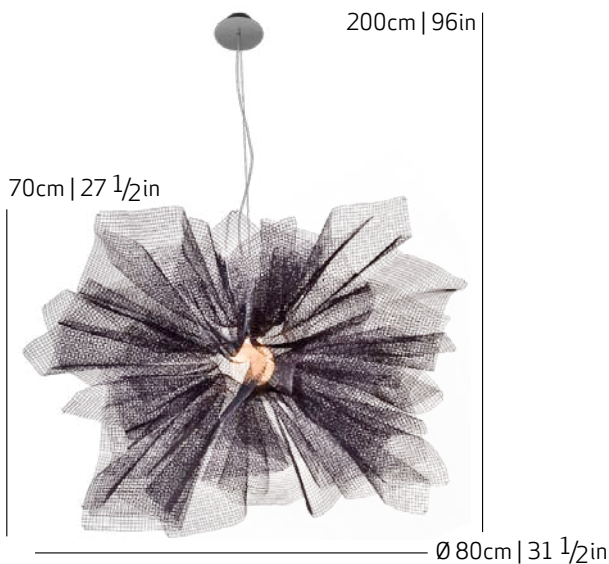

DATOS DE CONTACTO:
CONTACT INFORMATION:

arturo alvarez / Calor Color S.L.

San Miguel de Sarandón, 9. 15886 Vedra. A Coruña (Spain)
T: +34 981 81 46 00 F: +34 981 50 20 00 www.arturo-alvarez.com

España:
ventas@arturo-alvarez.com

International:
export@arturo-alvarez.com