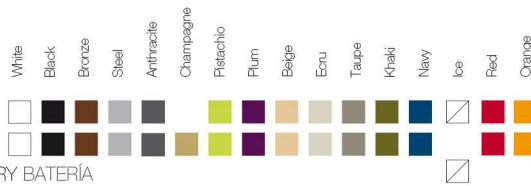

FINISHES ACABADOS

COLOURS COLORES

BASIC

LACQUERED / LACADO

LIGHT / LUZ, LED RGB, LED DMX, BATTERY BATERÍA