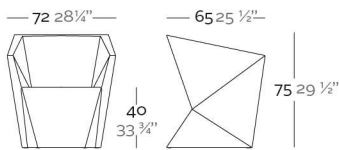

FAZ Armchair
FAZ Sillón

REFERENCE*

REFERENCIA*

54015	54015F	54015W	54015L	54015C
54015D	54015Y	54015CO	54045	54063

ReferenceX, for example 0000A ReferenciaX, ejemplo 0000A.

* A: BASIC R: AUTORRIEGO F: LACADO W:LUZ L: LEDS B: FULL WHITE G: GLASS

FINISHES ACABADOS

COLOURS COLORES

BASIC

LACQUERED / LACADO

LIGHT / LUZ, LED RGB, LED DMX, BATTERY BATERIA