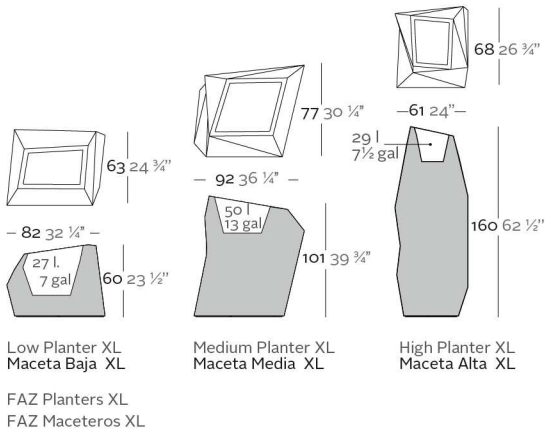

Продажа дизайнерской мебели,
света и аксессуаров
по всей России

8 (800) 500-70-36
hello@barcelonadesign.ru
www.barcelonadesign.ru

FAZ MACETEROS XL

DESCRIPTION DESCRIPTION

Pot made in resin of polyethylene by rotational moulding. 100% Recyclable. Item suitable for indoor and outdoor use. Available with different finishes.

Macetero fabricado en resina de polietileno mediante moldeo rotacional con doble pared. 100% Reciclable. Apto para exterior e interior. Disponible en varios acabados.

WEIGHT PESO 22 Kg.

INCLUDE INCLUYE

Self watering system (except to Basic). Finished RGB LED: Colour changes of remote control.

Sistema de autorriego (menos en Basic). Acabado LED RGB: Mando a distancia para cambio de color de la luz.

OPTIONS OPCIONES

Finished Light: Possibility of transparent cable and switch only for indoor. Kit 4 wheels x 3.

Acabado Luz: Posibilidad de cable transparente e interruptor solo para interior. Kit 4 ruedas x 3.

REFERENCE* REFERENCIA*

54011D	54011Y	54012D	54012Y	54013D
54013Y	54011A	54011R	54011F	54011W
54011L	54012A	54012R	54012F	54012W
54012L	54013A	54013R	54013F	54013W
54013L	53026			

ReferenceX, for example 0000A ReferenciaX, ejemplo 0000A.

* A: BASIC R: AUTORRIEGO F: LACADO W:LUZ L: LEDS B: FULL WHITE G: GLASS