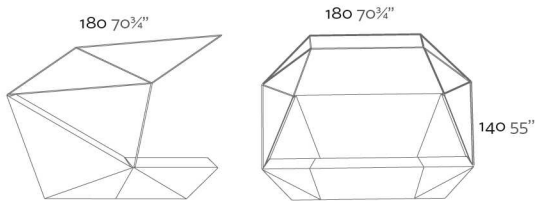

FAZ Daybed
FAZ Daybed

FINISHES ACABADOS

COLOURS COLORES

BASIC, SELF-WATERING / AUTORRIEGO

LACQUERED / LACADO

LIGHT / LUZ, LED RGB, LED DMX, BATTERY BATERIA

FABRIC TEJIDOS

NAUTICAL NÁUTICA

SILVERTEX

KINNASAND

BATYLINE -Parasol Daybed