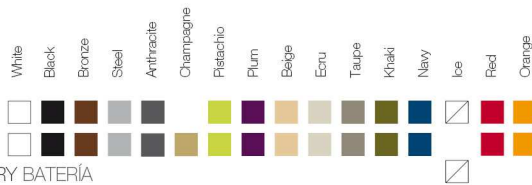

ReferenceX, for example 0000A ReferenciaX, ejemplo 0000A.

* A: BASIC R: AUTORRIEGO F: LACADO W:LUZ L: LEDS B: FULL WHITE G: GLASS

FAZ Sectional Sofa Corner 90°
 FAZ Sofá Módulo Esquina 90°

FINISHES ACABADOS

COLOURS COLORES

BASIC

LACQUERED / LACADO

LIGHT / LUZ, LED RGB, LED DMX, BATTERY BATERIA

FABRIC TEJIDOS

NAUTICAL NÁUTICA

SILVERTEX

KINNASAND