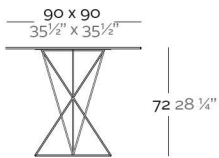

Fabricado en resina de polietileno mediante moldeo rotacional con doble pared 100% Reciclable. Apto para exterior e interior. Disponible en varios acabados.

WEIGHT PESO

INCLUDE INCLUYE

OPTIONS OPCIONES

Tabletops Dimensions availables: 27½"x27½", 31½"x31½", 35½"x35½" or 39¼"x39¼".

Dimensiones tablero disponibles: 70x70 cm, 80x80 cm, 90x90cm y 100x100cm

FAZ Stainless Table
FAZ Mesa Inox

Others Tabletops 27½"x27½"	31½"x31½"	39¼"x39¼"
Otros Tableros 70x70 cm	80x80 cm	100x100

REFERENCE*