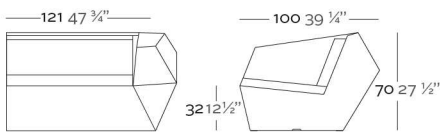

FAZ Sectional Sofa Left
FAZ Sofá Módulo Izquierdo

REFERENCE*

REFERENCIA*

54002	54002F	54002W	54002L	54002D
54002Y				

ReferenceX, for example 0000A ReferenciaX, ejemplo 0000A.

* A: BASIC R: AUTORRIEGO F: LACADO W: LUZ L: LEDS B: FULL WHITE G: GLASS

FINISHES ACABADOS

COLOURS COLORES

BASIC

LACQUERED / LACADO

LIGHT / LUZ, LED RGB, LED DMX, BATTERY BATERÍA