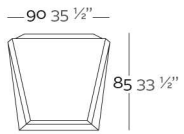

Продажа дизайнерской мебели,
света и аксессуаров
по всей России

8 (800) 500-70-36
hello@barcelonadesign.ru
www.barcelonadesign.ru

FAZ CHAISÉLONGUE (colchoneta incluida)

DESCRIPTION DESCRIPTION

Made in resin of polyethylene by rotational moulding. 100% Recyclable. Item suitable for indoor and outdoor use. Available with different finishes.

Fabricado en resina de polietileno mediante moldeo rotacional con doble pared 100% Reciclable. Apto para exterior e interior. Disponible en varios acabados.

WEIGHT PESO 11 Kg.

INCLUDE INCLUYE

Finished RGB LED: Colour changes of remote control. Outdoor cushions (thick 3 1/4"). Non-slipping feet.

Acabado LED RGB: Mando a distancia para cambio de color de la luz. Acolchado para exterior (grosor 8 cm). Tacos antideslizantes.

OPTIONS OPCIONES

Finished Light: Possibility of transparent cable and switch only for indoor.

Acabado Luz: Posibilidad de cable transparente e interruptor solo para interior.

REFERENCE*

REFERENCIA*

54006

54006F

54006W

54006L

54006C

54006Y

ReferenceX, for example 0000A

ReferenciaX, ejemplo 0000A.

* A: BASIC R: AUTORRIEGO F: LACADO W: LUZ L: LEDS B: FULL WHITE G: GLASS