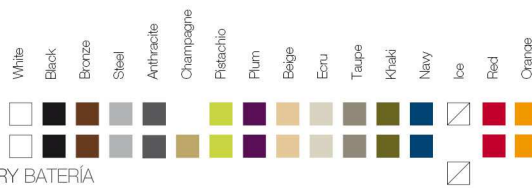

ReferenceX, for example 0000A ReferenciaX, ejemplo 0000A.

* A: BASIC R: AUTORRIEGO F: LACADO W:LUZ L: LEDS B: FULL WHITE G: GLASS

FINISHES ACABADOS

COLOURS COLORES

BASIC

LACQUERED / LACADO

LIGHT / LUZ, LED RGB, LED DMX, BATTERY BATERIA