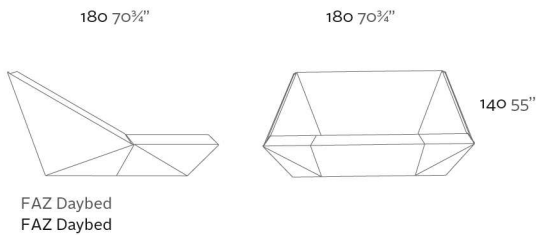

REFERENCE*	REFERENCIA*			
54086	54086F	54086W	54086L	54099
54100	54101	54086D	54086Y	

ReferenceX, for example 0000A ReferenciaX, ejemplo 0000A.

* A: BASIC R: AUTORRIEGO F: LACADO W: LUZ L: LEDS B: FULL WHITE G: GLASS

FINISHES ACABADOS

COLOURS COLORES

BASIC, SELF-WATERING / AUTORRIEGO

LACQUERED / LACADO

LIGHT / LUZ, LED RGB, LED DMX, BATTERY BATERÍA

FABRIC TEJIDOS

NAUTICAL NÁUTICA

SILVERTEX

KINNASAND

BATYLINE -Parasol Daybed