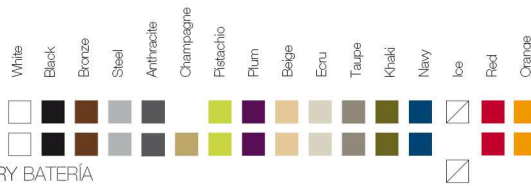

REFERENCE*

REFERENCIA*

54003	54003F	54003W	54003L	54003D
54003Y				

ReferenceX, for example 0000A ReferenciaX, ejemplo 0000A.

* A: BASIC R: AUTORRIEGO F: LACADO W: LUZ L: LEDS B: FULL WHITE G: GLASS

FINISHES ACABADOS

COLOURS COLORES

BASIC

LACQUERED / LACADO

LIGHT / LUZ, LED RGB, LED DMX, BATTERY BATERÍA

FABRIC TEJIDOS

NAUTICAL NÁUTICA

SILVERTEX

KINNASAND