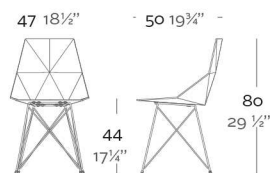

FAZ Chair
FAZ Silla