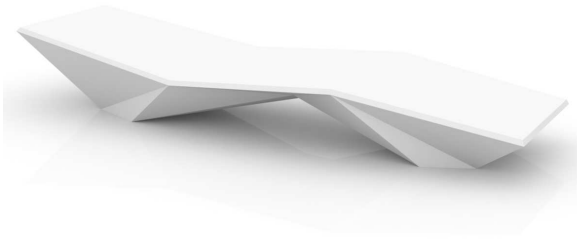

Продажа дизайнерской мебели,
света и аксессуаров
по всей России

8 (800) 500-70-36
hello@barcelonadesign.ru
www.barcelonadesign.ru

FAZ TUMBONA (colchoneta incluida)

DESCRIPTION DESCRIPTION

Made in resin of polyethylene by rotational moulding. 100% Recyclable. Item suitable for indoor and outdoor use. Available with different finishes.

Fabricado en resina de polietileno mediante moldeo rotacional con doble pared 100% Reciclable. Apto para exterior e interior. Disponible en varios acabados.

WEIGHT PESO 17 Kg.

INCLUDE INCLUYE

Finished RGB LED: Colour changes of remote control. Outdoor cushions (thick 3 1/4").

Acabado LED RGB: Mando a distancia para cambio de color de la luz. Acolchado para exterior (grosor 8 cm).

OPTIONS OPCIONES

Finished Light: Possibility of transparent cable and switch only for indoor.

Acabado Luz: Posibilidad de cable transparente e interruptor solo para interior.

FAZ Sun Chaise
FAZ Tumbona

REFERENCE* REFERENCIA*

54008	54008F	54008W	54008L	54008C
54008Y				

ReferenceX, for example 0000A ReferenciaX, ejemplo 0000A.

* A: BASIC R: AUTORRIEGO F: LACADO W: LUZ L: LEDS B: FULL WHITE G: GLASS

FINISHES ACABADOS

COLOURS COLORES

BASIC

LACQUERED / LACADO

LIGHT / LUZ, LED RGB, LED DMX, BATTERY BATERIA