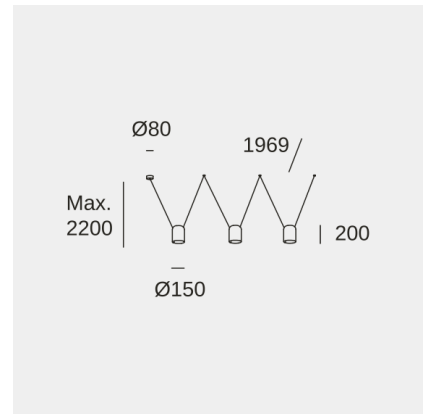

Attic Triple Rectangular Shape

Nahtrang Studio

Подвесные светильники Attic Triple Rectangular Shape E27 45W Черный 2305lm

Технические характеристики

Общая мощность светильника: 45W

Угол Оптики /Рефлектора: HORIZONTAL 115°

Материал структуры: Алюминий

Отделка структуры: Черный

Макс. размер лампочки: 120/100 mm

Рекомендуемая лампочка: E27

Напряжение/Частота: 100-240V/50-60Hz

Гарантия: 5 годы

Легко перерабатываемый светильник

Характеристики освещения

Патрон для светильника	Количество	Мощность источника света (W)	Коррелированная цветовая температура (КЦТ)
E27	3	Макс. мощность 15W	-

Фотометрия произведена с помощью стандартной лампочки

Изображение может не совпадать с артикулом, LedsC4 оставляет за собой право модификации любого из компонентов, из которых сделано изделие. Данные, касающиеся потока, мощности и цветовой температуры, могут быть изменены производителем.