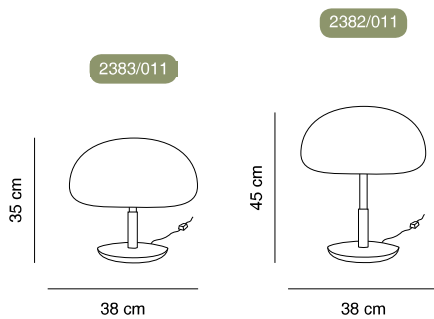

Aspen

Design by Javier Taberner & Nacho Poveda

Pantalla cerámica esmaltada brillante
Shade shiny enamelled ceramic

Estructura madera de roble / hierro pintado epoxi
/cable textil

**Structure oak wood / epoxy painted iron /
textile cable**

Sin regulador **Without dimmer**

Lámpara no incluida
Lamp not included

2382/011 blanco **white**

2383/011 blanco **white**

3xE14 LED

CE IP 20 A