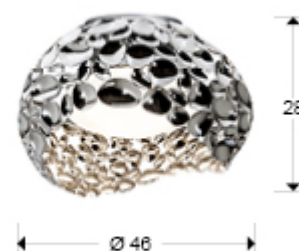

Narisa 266866

Потолочные светильники

Потолочный светильник с 5 лампами, из хромированного металла, акриловый рассеиватель внутри.

Рекомендуемое изделие

·This item includes 5 G9 LED 6W

ОБЩАЯ ИНФОРМАЦИЯ

Каталог: i33 Iluminación
Страница: 77
Тип: Потолочные светильники
Коллекция: Narisa

ДОПОЛНИТЕЛЬНАЯ ИНФОРМАЦИЯ

Материал: Metal, acrylic
Покрытие: Chromed, opal
Размеры абажура / плафона: \varnothing 46,0 \updownarrow 28,0 cm
Размеры основания для крепления (отверстие для крепления): \varnothing 19,5 \updownarrow 2,5 cm
Цвет кабеля: transparente