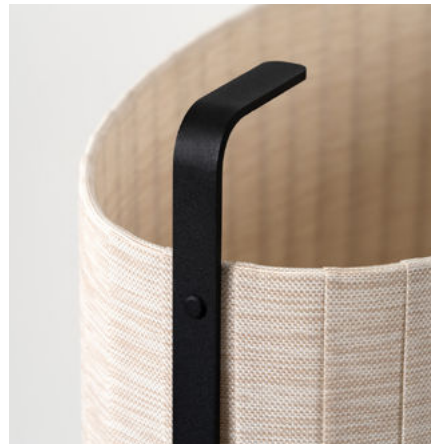

Amid

Milan

Amid 78 F.

610 x 303 mm | H. 780 mm
1 x E27 Lámpara Standard Retrofit LED Code 2298 12 W 1100 (x1) lumens | 2.700 K Dimable
Clase I: Aislamiento básico
Grado de protección contra el polvo y el agua: IP55

Acabados

6717 ● Lacado negro mate (RAL 9005)

Amid 106 F.

802 x 368 mm | H. 1.060 mm
1 x E27 Lámpara Standard Retrofit LED Code 2298 12 W 1100 (x1) lumens | 2.700 K Dimable
Clase I: Aislamiento básico
Grado de protección contra el polvo y el agua: IP55

Índices de eficiencia económica

[6717](#)

[6718](#)

Generando ambientes a través de la luz

Pantalla decorativa traslúcida mediante sistema de cintado realizado artesanalmente, en polyscreen anti-UVA resistente a condiciones de exterior. Pantalla central en vidrio soplado opal triplex satinado al ácido de 25 cm de diámetro. Base para soporte pantalla difusora de vidrio en acero mecanizado.

Acabado en lacado blanco mate (RAL 9016) con tratamiento de zincado para su protección en condiciones de exterior. Brazos de fijación de la pantalla en lacado negro mate (RAL 9005) con tratamiento de zincado para su protección en condiciones de exterior. Longitud del cable eléctrico: 3 metros.