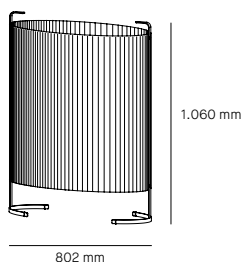

Amid

Milan

Amid 78 F.

610 x 303 mm | H. 780 mm
1 x E27 Lámpara Standard Retrofit LED Code 2298 12 W 1100 (x1) lumens | 2.700 K Dimable
Clase I: Aislamiento básico
Grado de protección contra el polvo y el agua: IP55

Acabados

6717 ● Lacado negro mate (RAL 9005)

Amid 106 F.

802 x 368 mm | H. 1.060 mm
1 x E27 Lámpara Standard Retrofit LED Code 2298 12 W 1100 (x1) lumens | 2.700 K Dimable
Clase I: Aislamiento básico
Grado de protección contra el polvo y el agua: IP55