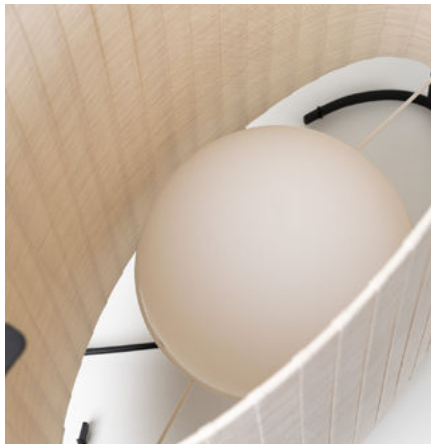

Amid

Milan

Amid 78 F.

610 x 303 mm | H. 780 mm
1 x E27 Lámpara Standard Retrofit LED Code 2298 12 W 1100 (x1) lumens | 2.700 K Dimable
Clase I: Aislamiento básico
Grado de protección contra el polvo y el agua: IP55

Acabados

6717 ● Lacado negro mate (RAL 9005)

Amid 106 F.

802 x 368 mm | H. 1.060 mm
1 x E27 Lámpara Standard Retrofit LED Code 2298 12 W 1100 (x1) lumens | 2.700 K Dimable
Clase I: Aislamiento básico
Grado de protección contra el polvo y el agua: IP55

Índices de eficiencia económica

[6717](#)

[6718](#)

Generando ambientes a través de la luz

Pantalla decorativa traslúcida mediante sistema de cintado realizado artesanalmente, en polyscreen anti-UVA resistente a condiciones de exterior. Pantalla central en vidrio soplado opal triplex satinado al ácido de 25 cm de diámetro. Base para soporte pantalla difusora de vidrio en acero mecanizado.