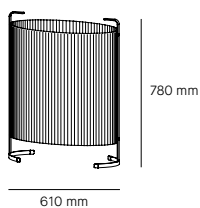

Amid

Milan

Amid 78 F.

610 x 303 mm | H. 780 mm
1 x E27 Lámpara Standard Retrofit LED Code 2298 12 W 1100 (x1) lumens | 2.700 K Dimable
Clase I: Aislamiento básico
Grado de protección contra el polvo y el agua: IP55

Acabados

6717 ● Lacado negro mate (RAL 9005)

Amid 106 F.

802 x 368 mm | H. 1.060 mm
1 x E27 Lámpara Standard Retrofit LED Code 2298 12 W 1100 (x1) lumens | 2.700 K Dimable
Clase I: Aislamiento básico
Grado de protección contra el polvo y el agua: IP55