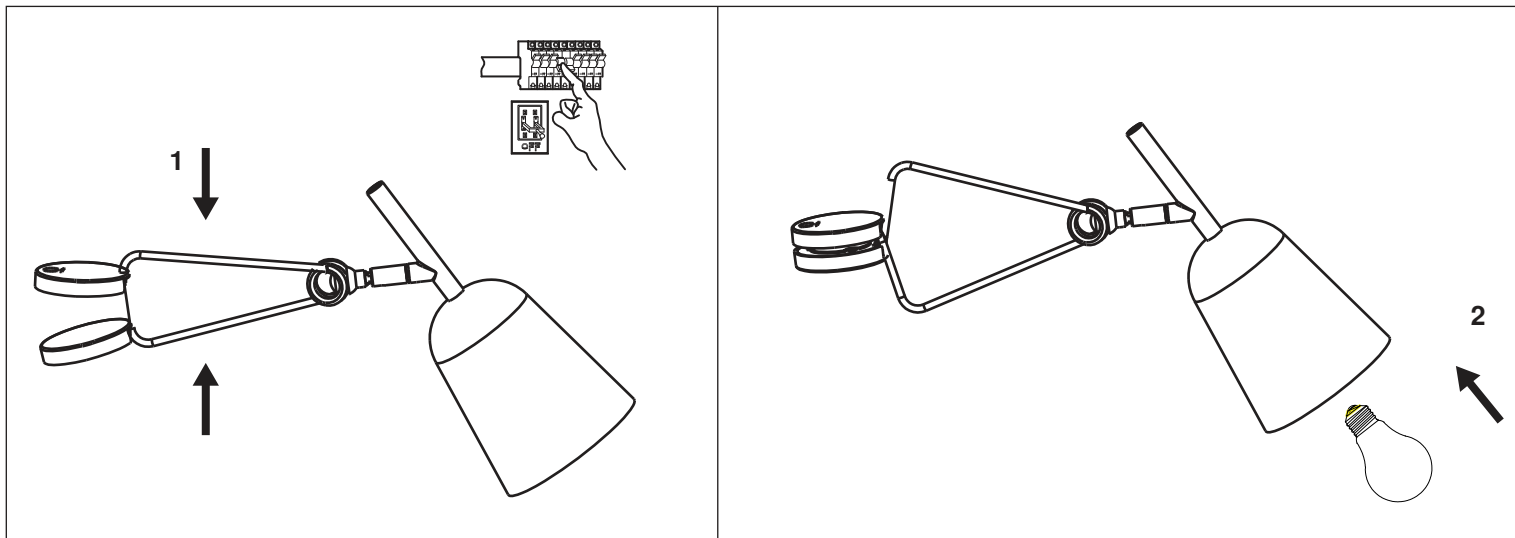

- ref. 51133 black+cream - negro+crema
- ref. 51134 chrome+white - cromo+blanco
- ref. 51135 white - blanco
- ref. 51136 grey+white - gris+blanco

studio: wall lamp accessory
ref. 51129

i refs. 51129, 51133, 51134, 51135, 51136
are sold separately
se venden por separado

LIGHT SOURCE - FUENTE DE LUZ

1 x E14 MAX 8W LED no incl

TECHNICAL FEATURES - CARACTERÍSTICAS TÉCNICAS

	Tz 1,6m			100V-240V~50Hz/60Hz
--	------------	--	--	---------------------