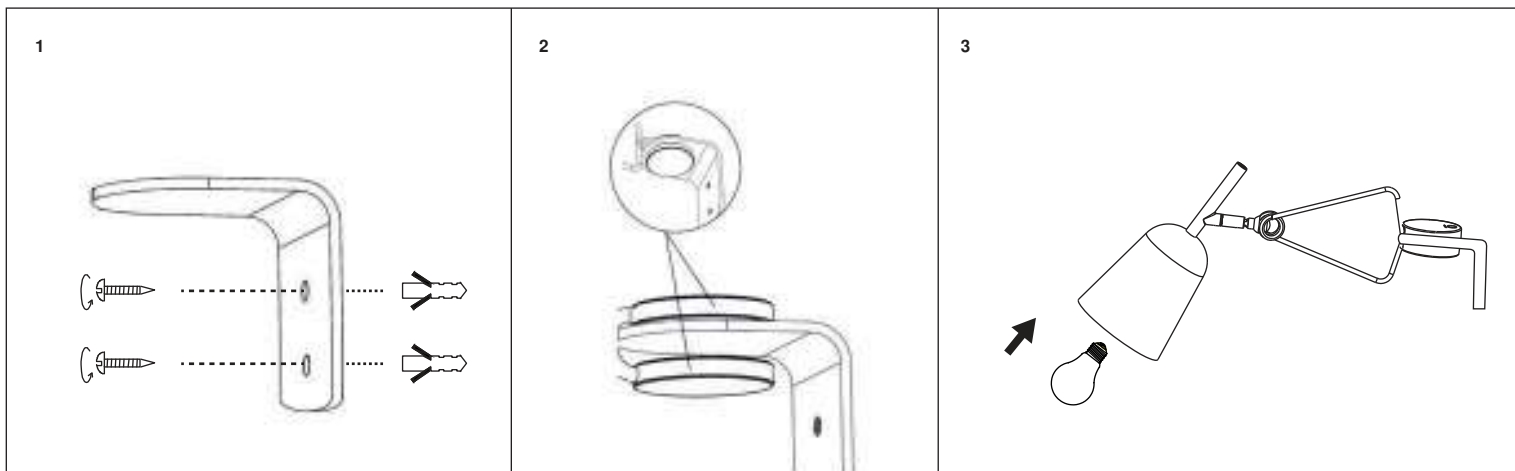

- ref. 51133 black+cream - negro+crema
- ref. 51134 chrome+white - cromo+blanco
- ref. 51135 white - blanco
- ref. 51136 grey+white - gris+blanco

studio: wall lamp accessory
ref. 51129

i refs. 51129, 51133, 51134, 51135, 51136
are sold separately
se venden por separado

LIGHT SOURCE - FUENTE DE LUZ

1 x E14 MAX 8W LED no incl

TECHNICAL FEATURES - CARACTERÍSTICAS TÉCNICAS

	Tz 1,6m			100V-240V~50Hz/60Hz
--	------------	--	--	---------------------