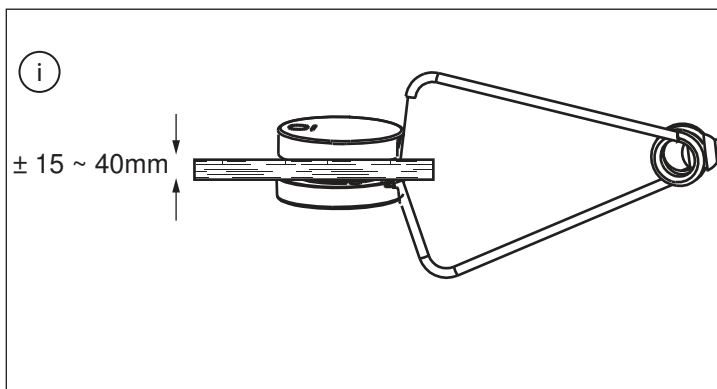

- ref. 51133 black+cream - negro+crema
- ref. 51134 chrome+white - cromo+blanco
- ref. 51135 white - blanco
- ref. 51136 grey+white - gris+blanco

studio: wall lamp accessory
ref. 51129

i refs. 51129, 51133, 51134, 51135, 51136
are sold separately
se venden por separado

LIGHT SOURCE - FUENTE DE LUZ

1 x E14 MAX 8W LED no incl

TECHNICAL FEATURES - CARACTERÍSTICAS TÉCNICAS

	Tz 1,6m			100V-240V~50Hz/60Hz
--	------------	--	--	---------------------