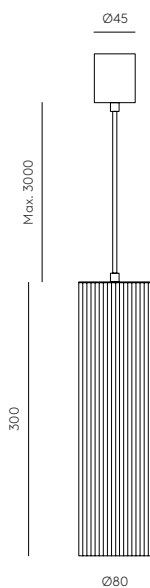

TEC

EN

MATERIALS

Steel

FINISHES

Metal:
 Matt Black
 Aged Gold
 Anthracite
 Rose Copper

SPECIFICATIONS (UE)

GU10 LED 5W- 3000K (incl.)
 220-240V - 50/60 Hz
 Class I - IP20

ENERGY LABEL

A ++

DIMMABLE OPTION

(ASK FOR EXTRA COST)

B161 (Dimmable) + Dimmer

ES

MATERIALES

Acero

ACABADOS

Metal:
 Negro Mate
 Oro envejecido
 Antracita
 Cobre Rosado

ESPECIFICACIONES (UE)

GU10 LED 5W - 3000K (incl.)
 220-240V - 50/60 Hz
 Clase I - IP20

CLASIFICACIÓN ENERGÉTICA

A ++

POSIBILIDAD REGULACIÓN