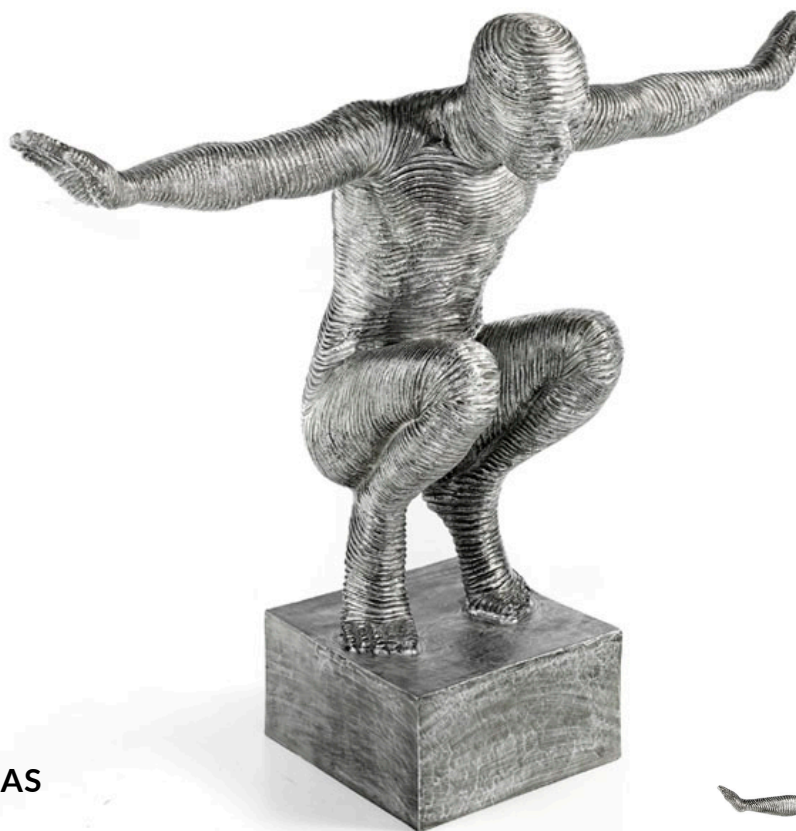

## SQUAT NEWLINE FIGURA CON BASE

C2515

### CARACTERÍSTICAS

DIMENSIONES 163 X 52 X 113 Cm

PESO Kg

VOLUMEN - m3

### ACABADOS

ESTRUCTURA:  
Aluminio Brillo