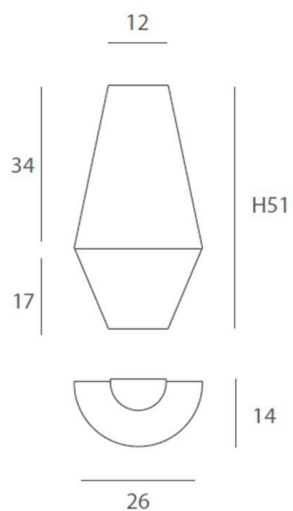

Estructura: negra (excepto para
cuerda blanca)/

Structure: black (except for white cord)

Cuerda ver carta de colores/
Cord (see cord color chart)

Cord (see cord color chart)

INSTALACIÓN/ INSTALLATION

E27 LED 1x15W Ø6cm

E27 LED 1x20W

EEL: **A⁺⁺...A**

*Bombillas no incluidas/*lamps not included*

*Archivos 3D y ficheros fotométricos disponibles/*3D and photometric files available*

UKELELE 26960

REF.

26960

APLIQUE/ WALL BRACKET