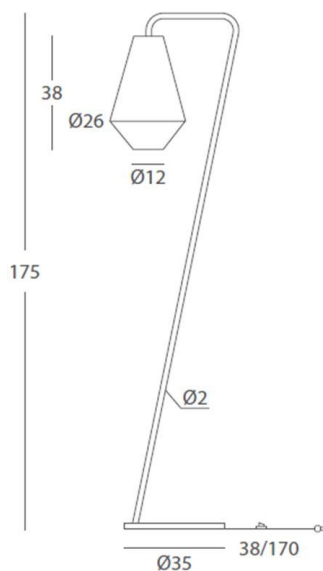

UKELELE 26060 26061 26062

REF.

26060

PIE DE SALÓN/ FLOOR LAMP
IP20

MATERIAL

Metal y cuerda/Metal & cord

ACABADO/ FINISH

Estructura: blanco texturado/
Structure: granulated white