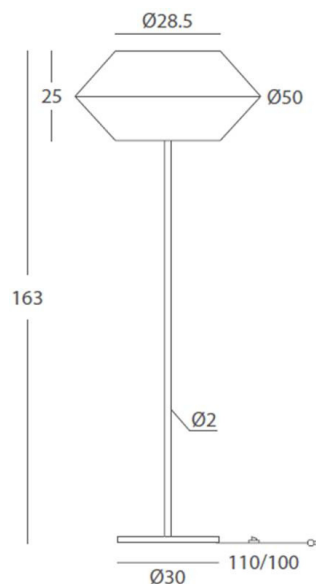

UKELELE 26060 26061 26062

REF.

26060

PIE DE SALÓN/ FLOOR LAMP
IP20

MATERIAL

Metal y cuerda/Metal & cord

ACABADO/ FINISH

Estructura: blanco texturado/
Structure: granulated white

Cuerda: ver carta de colores/
Cord: see cord color chart

INSTALACIÓN/ INSTALLATION

E27 LED 1x15W Ø6cm

EEL:

REF.

26061

SOBREMESA/ TABLE LAMP
IP20

MATERIAL

Metal y cuerda/Metal & cord

ACABADO/ FINISH

Estructura: blanco texturado/
Structure: granulated white

Cuerda: ver carta de colores/
Cord: see cord color chart

INSTALACIÓN/ INSTALLATION

E27 LED 1x15W Ø6cm

EEL:

INSTALACIÓN/ INSTALLATION

E27 LED 1x15W Ø6cm

E27 LED 1x20W

EEL:

*Bombillas no incluidas/lamps not included

*Archivos 3D y ficheros fotométricos disponibles / 3D and photometric files available

UKELELE 26860/26 26860/35 26860/50