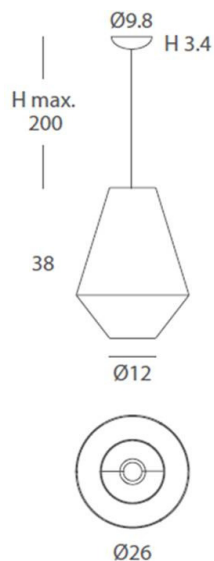

UKELELE 26060 26061 26062

REF.

26060

PIE DE SALÓN/ FLOOR LAMP
IP20

MATERIAL

Metal y cuerda/Metal & cord

ACABADO/ FINISH

Estructura: blanco texturado/
Structure: granulated white

REF.

26062

PIE DE SALÓN/ FLOOR LAMP
IP20

MATERIAL

Metal y cuerda/Metal & cord

ACABADO/ FINISH

Estructura: blanco texturado/
Structure: granulated white

Cuerda: ver carta de colores/
Cord: see cord color chart

INSTALACIÓN/ INSTALLATION

E27 LED 1x15W Ø6cm

E27 LED 1x20W

EEL:

*Bombillas no incluidas/lamps not included

*Archivos 3D y ficheros fotométricos disponibles / 3D and photometric files available

UKELELE 26860/26 26860/35 26860/50

Estructura: negra (excepto para
cuerda blanca)/

Structure: black (except for white cord)

Cuerda ver carta de colores/
Cord (see cord color chart)

Cord (see cord color chart)

INSTALACIÓN/ INSTALLATION

E27 LED 1x15W Ø6cm