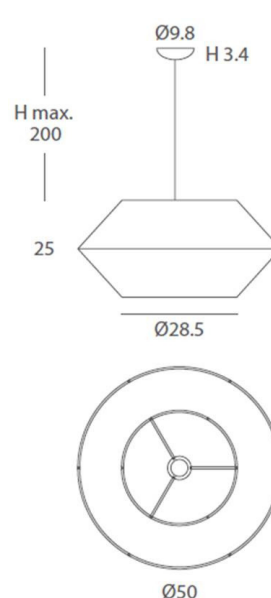

REF.
26860/50

COLGANTE/ *SUSPENSION*
IP20

MATERIAL

Metal y cuerda/*Metal & cord*

ACABADO/ FINISH

Florón: blanco mate, negro mate,
níquel satinado o cromo/
Canopy: matt white, matt black,

satin nickel or chrome

Estructura: negra (excepto para
cuerda blanca)/

Structure: black (except for white cord)

Cuerda ver carta de colores/
Cord (see cord color chart)

Cord (see cord color chart)