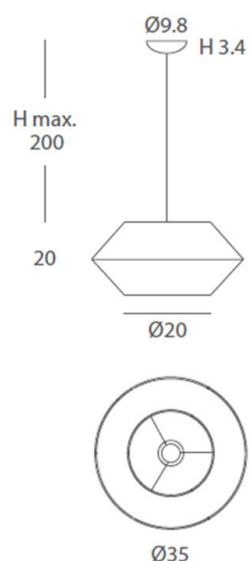

REF.
26860/35

COLGANTE/ *SUSPENSION*
IP20

MATERIAL

Metal y cuerda/*Metal & cord*

ACABADO/ FINISH

Florón: blanco mate, negro mate,
níquel satinado o cromo/
Canopy: matt white, matt black,

satin nickel or chrome

Estructura: negra (excepto para
cuerda blanca)/

Structure: black (except for white cord)

Cuerda ver carta de colores/
Cord (see cord color chart)

Cord (see cord color chart)

INSTALACIÓN/ INSTALLATION

E27 LED 1x15W Ø6cm

EEL: **A⁺⁺...A**