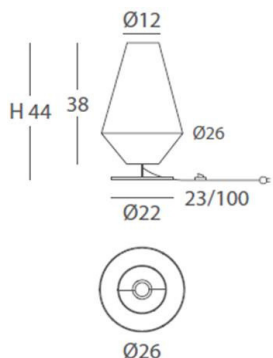

UKELELE 26060 26061 26062

REF.

26060

PIE DE SALÓN/ FLOOR LAMP
IP20

MATERIAL

Metal y cuerda/Metal & cord

ACABADO/ FINISH

Estructura: blanco texturado/
Structure: granulated white

Cuerda: ver carta de colores/
Cord: see cord color chart

INSTALACIÓN/ INSTALLATION

E27 LED 1x15W Ø6cm

EEL:

REF.

26061

SOBREMESA/ TABLE LAMP
IP20

MATERIAL

INSTALACIÓN/ INSTALLATION

E27 LED 1x15W Ø6cm

E27 LED 1x20W

EEL:

*Bombillas no incluidas/lamps not included

*Archivos 3D y ficheros fotométricos disponibles / 3D and photometric files available

UKELELE 26860/26 26860/35 26860/50