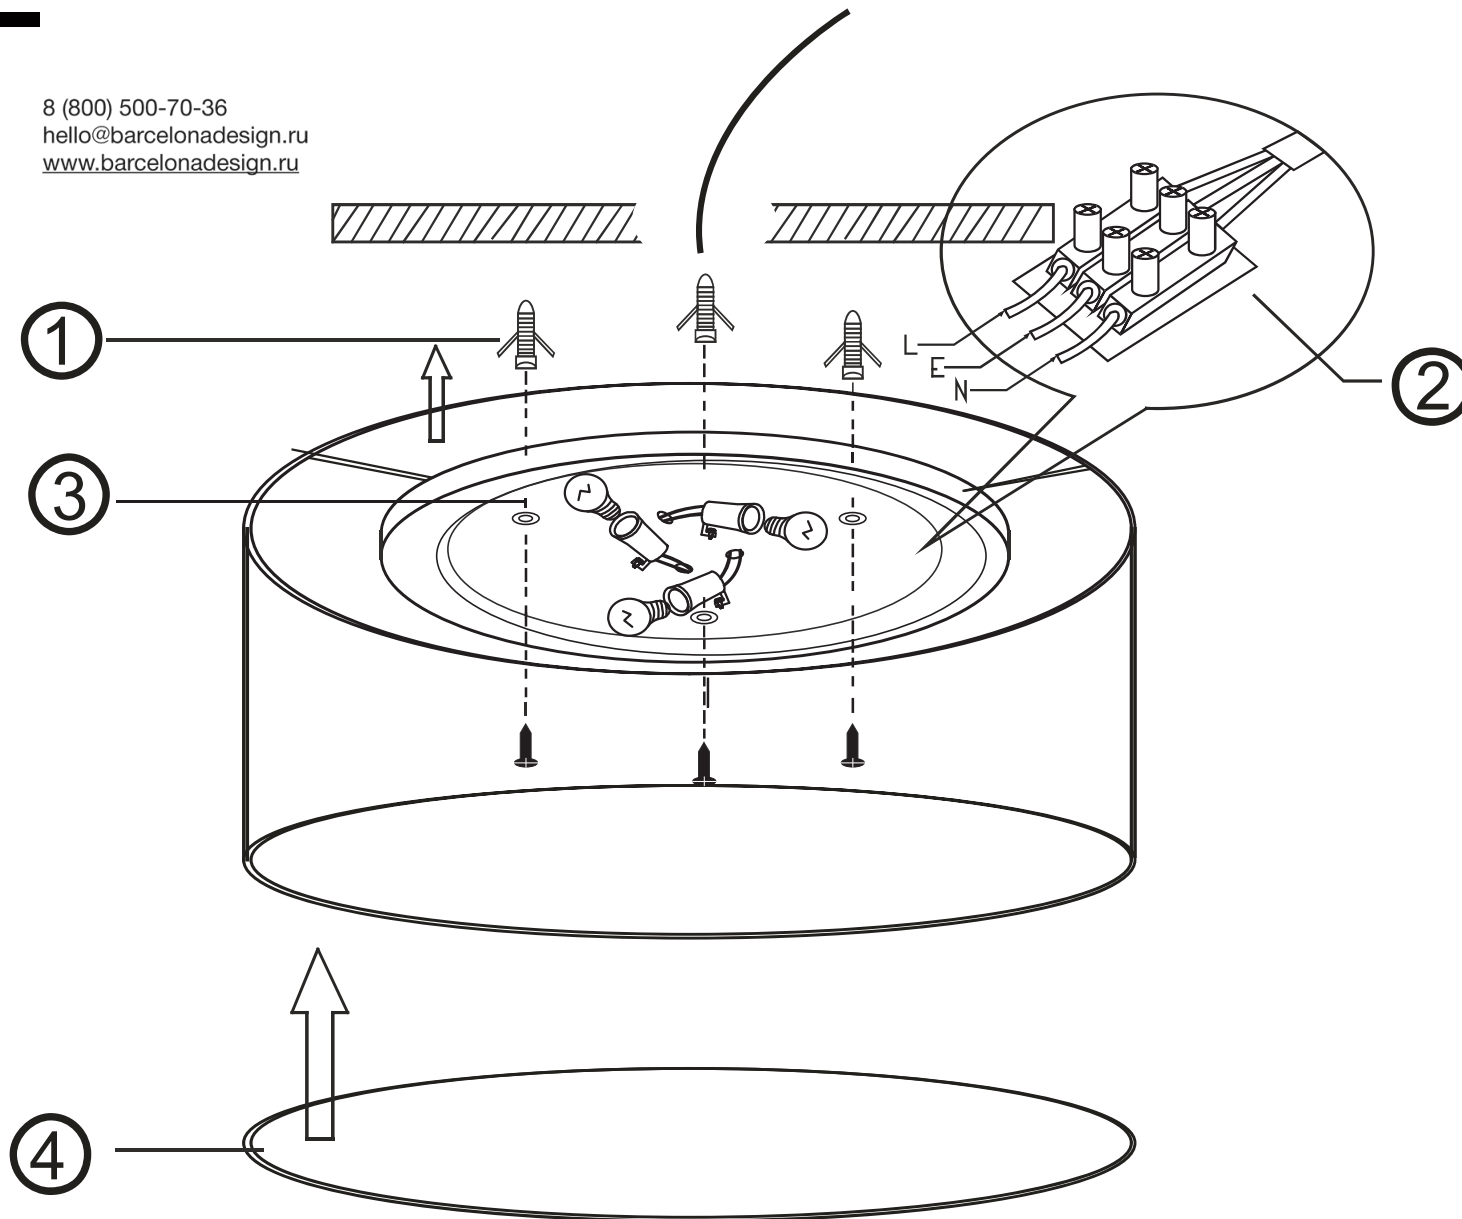

Продажа дизайнерской мебели,
 светильников и аксессуаров
 по всей России
OFF

8 (800) 500-70-36
 hello@barcelonadesign.ru
 www.barcelonadesign.ru

LIGHT SOURCE - FUENTE DE LUZ

3x E27 max. 60W no incl

TECHNICAL FEATURES - CARACTERISTICAS TÉCNICAS

	0,5m		IP20	100V-240V~50Hz/60Hz
--	------	--	-------------	---------------------