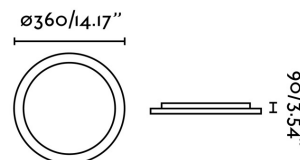

Diseñador:

Largo: 360 mm

Ancho: 360 mm

Alto: 90 mm

Diámetro: 360 Ø

Peso: 0.85 kg

Volumen: 0.02001 m3

8421776095847