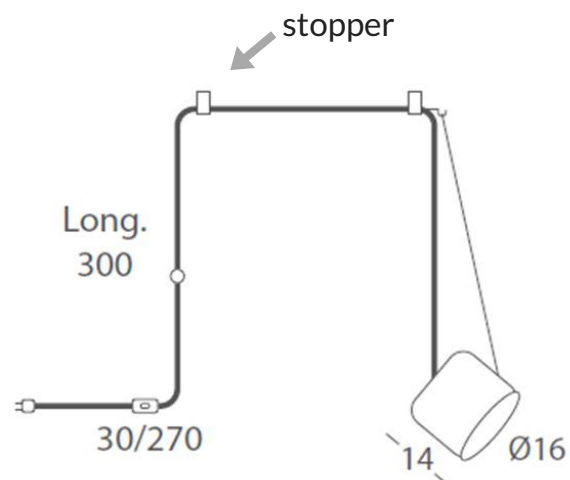

## INSTALACIÓN/ *INSTALLATION*

GU-10 LED 2-6x8W Ø5cm 

GU-10 LED 2-6x14W Ø11,1cm L:7,5cm 

EEL: 

26850/4T

26850/6T

\*Bombillas no incluidas/*Light bulbs not included.*

\*Archivos 3D y ficheros fotométricos disponibles en descargas/*3D and photometric files available at downloads.*

## INSTALACIÓN/ *INSTALLATION*

GU-10 LED 1x8W Ø5cm 

GU-10 LED 1x14W Ø11,1cm L:7,5cm 

EEl: 

Incluye 4 stoppers (blanco o negro)/  
*4 stoppers included (white or black)*

\*Bombillas no incluidas/*Light bulbs not included.*