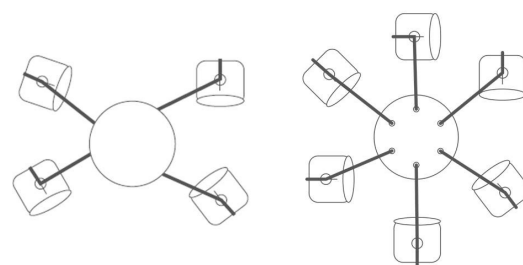

## INSTALACIÓN/ *INSTALLATION*

GU-10 LED 2-6x8W Ø5cm 

GU-10 LED 2-6x14W Ø11,1cm L:7,5cm 

EEL: 

26850/4T

26850/6T

\*Bombillas no incluidas/*Light bulbs not included.*

\*Archivos 3D y ficheros fotométricos disponibles en descargas/*3D and photometric files available at downloads.*