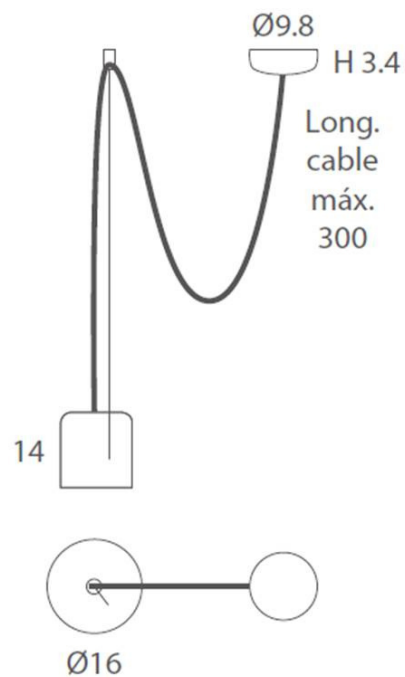

## INSTALACIÓN/ *INSTALLATION*

GU-10 LED 1x8W Ø5cm 

GU-10 LED 1x14W Ø11,1cm L:7,5cm 

EEL: 

\*Bombillas no incluidas/*Light bulbs not included.*

\*Archivos 3D y ficheros fotométricos disponibles en descargas/*3D and photometric files available at downloads.*