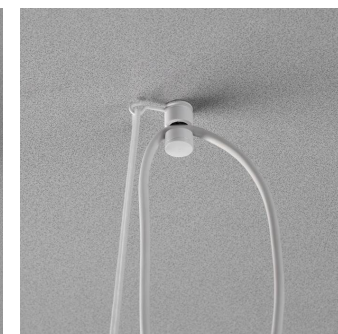

## INSTALACIÓN/ *INSTALLATION*

GU-10 LED 1x8W Ø5cm 

GU-10 LED 1x14W Ø11,1cm L:7,5cm 

EEL: 

\*Bombillas no incluidas/*Light bulbs not included.*

\*Archivos 3D y ficheros fotométricos disponibles en descargas/*3D and photometric files available at downloads.*