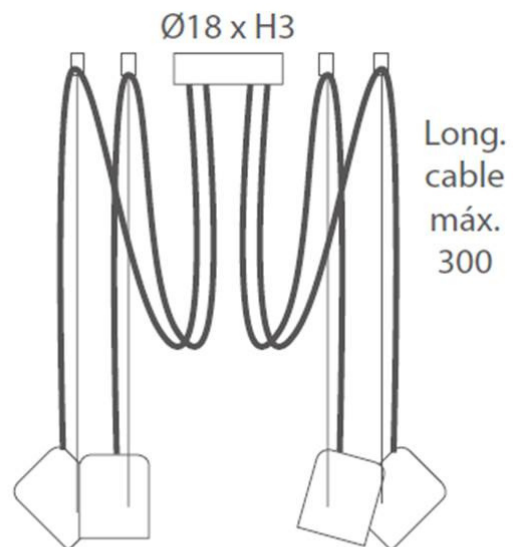

## INSTALACIÓN/ *INSTALLATION*

GU-10 LED 1x8W Ø5cm 

GU-10 LED 1x14W Ø11,1cm L:7,5cm 

EEL: 

\*Bombillas no incluidas/*Light bulbs not included.*

\*Archivos 3D y ficheros fotométricos disponibles en descargas/*3D and photometric files available at downloads.*

## INSTALACIÓN/ *INSTALLATION*

GU-10 LED 2-6x8W Ø5cm 

GU-10 LED 2-6x14W Ø11,1cm L:7,5cm 

EEL: 

26850/4T

26850/6T

\*Bombillas no incluidas/*Light bulbs not included.*

\*Archivos 3D y ficheros fotométricos disponibles en descargas/*3D and photometric files available at downloads.*