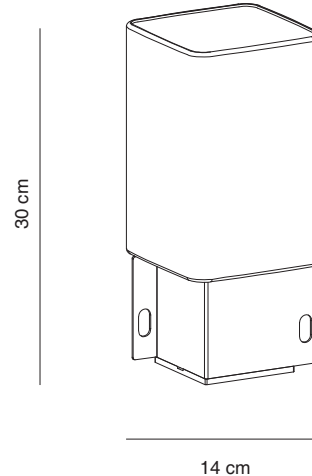

Cuadrat

Design by Josep Novell & Ernest Perera

Estructura de hierro pintado texturado
Structure texturized epoxy painted iron

Pantalla polietileno rotomoldeado
Shade texturized rotomoulded polyethylene

Lámpara incluida y no reemplazable
Lamp included and not replaceable

Luminaria con batería de polímero de Litio. Autonomía 7h, carga completa 5:00h. Cargador USB no incluido.
Lámpara incluida, no reemplazable. ON/OFF/Touch dimmer

Lithium polymer battery 7h autonomy. Complete charge 5:00h. USB charger not included. Lamp included, not replaceable. ON/OFF/Touch Dimmer

2160/011 blanco *white*

2160/012 corten *corten*

2160/018 antracita *anthracite*

LED 1,3W 3000K 150lm

CE

CUADRAT es una luminaria sin cables que puede ser indistintamente usada como sobremesa y como colgante.

CUADRAT, con IP45, está pensada para iluminar zonas interiores y exteriores que carezcan de enchufes al ser una lámpara sin cables que funciona con batería. Lo que más nos gusta de la CUADRAT es que, con un único modelo, tenemos una lámpara de sobremesa o bien una original suspensión, según se coloque. Los orificios situados en la base son puramente decorativos cuando la lámpara se utiliza como sobremesa, y a su vez sirven para colocar una tira de cuero que la convierte en una lámpara colgante que se puede situar en cualquier parte: en la rama de un árbol, en un saliente de la pared, en un gancho o en un toldo. Además, en la base lleva incorporado un práctico 'touch dimmer' que permite, además de encender y apagar la luz, regular su intensidad según el ambiente que se desee crear.