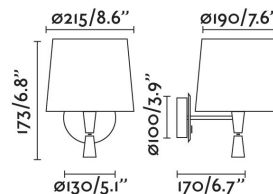

Clase: I

Material: Acero

Diseñador: FARO LAB

Bombilla Recomendada:

Largo: 215 mm

Ancho: 245 mm

Alto: 290 mm

Peso: 1.15 kg