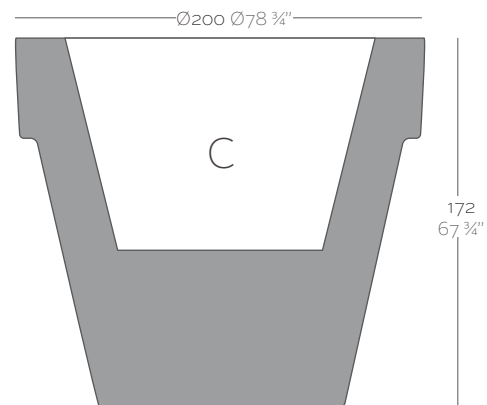

Dimensions Dimensiones

XX XX" : cm in

Maceta Ø19 3/4"
Maceta Ø50

Maceta Ø23 1/2"
Maceta Ø60

Maceta Ø21 1/2"
Maceta Ø80

Maceta Ø31 1/2"
Maceta Ø120

Maceta Ø31 1/2"
Maceta Ø160

Maceta Ø78 3/4"
Maceta Ø200