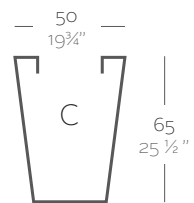

Cono Cuadrado Alto 50 x 65 cm
High Square Cone 19 3/4" x 25 1/2"