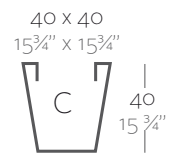

_SIMPLE
Maceta con pared simple, acabado mate.

_LACQUERED SIMPLE
Pot with simple wall, lacquered finishing.

_SIMPLE LACADAS
Maceta con pared simple, acabado lacado.

Dimensions Dimensiones

XX XX' : cm in

Squared Cone 15 3/4"
Cono Cuadrado 40 cm