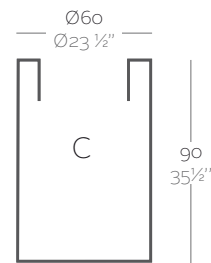

Dimensions Dimensiones

XX XX" : cm in

High Cylinder Ø15 3/4" x 23 1/2"
Cilindro Alto Ø40 x 60 cm

High Cylinder Ø15 3/4" x 31 1/2"
Cilindro Alto Ø40 x 80 cm

High Cylinder Ø19 3/4"
Cilindro Alto Ø50 cm

High Cylinder Ø19 3/4" x 39 1/4"
Cilindro Alto Ø50 x 100 cm