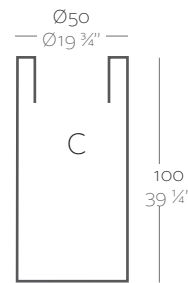

Dimensions Dimensiones

XX XX" : cm in

High Cylinder Ø15 3/4" x 23 1/2"
Cilindro Alto Ø40 x 60 cm

High Cylinder Ø15 3/4" x 31 1/2"
Cilindro Alto Ø40 x 80 cm

High Cylinder Ø19 3/4"
Cilindro Alto Ø50 cm

High Cylinder Ø19 3/4" x 39 1/4"
Cilindro Alto Ø50 x 100 cm