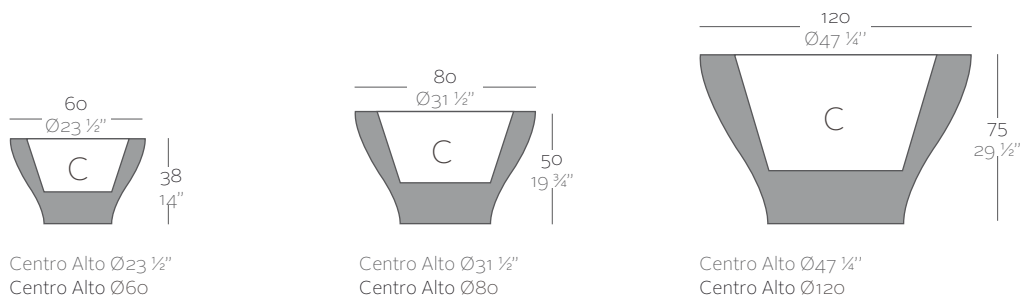

Dimensions Dimensiones

XX XX" : cm in

	L Gal	C (d x h) cm in	Self-Watering Autoriego	Basic	Lacquered Lacado	Light Luz	Led RGB	Led DMX	Led Battery
Centro Alto Ø60 Ø23 1/2"	35 9/2	Ø46 x 24 Ø18" x 9 1/2"	42060R ^b	42060A	42060F ^b	42060W ^{bi}	42060L ^{bi}	42060D	42060Y
Centro Alto Ø80 Ø31 1/2"	78 20 1/2	Ø61 x 32 Ø24" x 12 1/2"	42080R ^b	42080A	42080F ^b	42080W ^{bi}	42080L ^{bi}	42080D	42080Y
Centro Alto Ø120 Ø47 1/2"	310 82	Ø91 x 56 Ø35 3/4" x 22"	42012R ^b	42012A	42012F ^b	42012W ^{bi}	42012L ^{bi}	42012D	42012Y