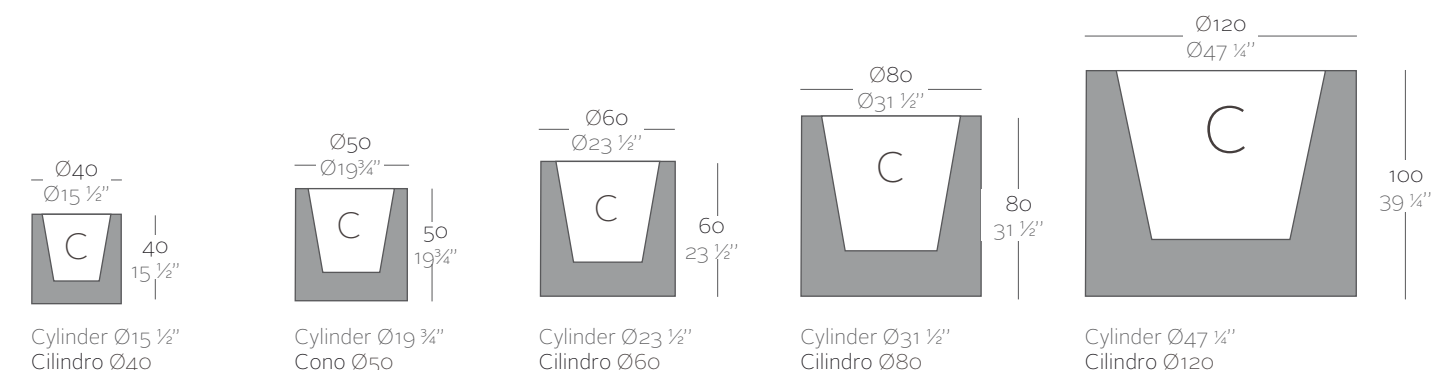

Dimensions Dimensiones

XX XX" : cm in

	L Gal	C (d x h) cm in	Self-Watering Autoriego	Basic	Lacquered Lacado	Light Luz	Led RGB	Led DMX	Led Battery
Cilindro Ø40 x 40 Cylinder Ø15 1/2" x 15 1/2"	20 5 1/2	Ø31 x 30 Ø12" x 11 3/4"	40340R ^b	40340A	40340F ^b	40340W ^{bi}	40340L ^{bi}	40340D	40340Y
Cilindro Ø50 x 50 Cylinder Ø19 3/4" x 19 3/4"	35 9 1/4	Ø38 x 39 Ø15" x 15 1/4"	40350R ^b	40350A	40350F ^b	40350W ^{bi}	40350L ^{bi}	40350D	40350Y
Cilindro Ø60 x 30 Cylinder Ø23 1/2" x 23 1/2"	60 15 3/4	Ø46 x 46 Ø18" x 18"	40360R ^b	40360A	40360F ^b	40360W ^{bi}	40360L ^{bi}	40360D	40360Y
Cilindro Ø80 x 40 Cylinder Ø31 1/2" x 31 1/2"	145 38 1/4	Ø61 x 62 Ø24" x 24 1/2"	40380R ^b	40380A	40380F ^b	40380W ^{bi}	40380L ^{bi}	40380D	40380Y
Cilindro Ø120 x 120 Cylinder Ø47 1/4" x 47 1/4"	440 116 1/4	Ø91 x 81 Ø35 3/4" x 32"	40312R ^b	40312A	40312F ^b	40312W ^{bi}	40312L ^{bi}	40312D	40312Y