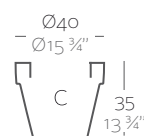

Dimensions Dimensiones

XX XX' : cm in

Maceta Ø11 3/4"
 Maceta Ø30 cm

Maceta Ø13 3/4"
 Maceta Ø35 cm

Maceta Ø15 3/4"
 Maceta Ø40 cm

Maceta Ø17 3/4"
 Maceta Ø45 cm

Maceta Ø19 3/4"
 Maceta Ø45 cm

Maceta Ø23 1/2"
 Maceta Ø60 cm