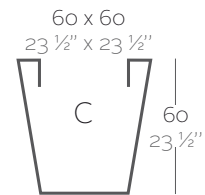

Squared Cone 23 1/2"
Cono Cuadrado 60 cm