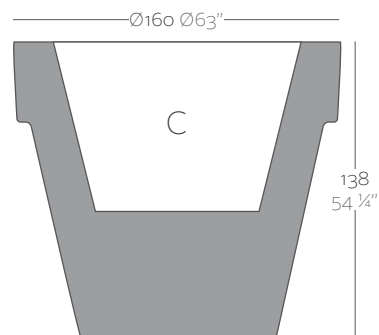

Dimensions Dimensiones

XX XX" : cm in

Maceta Ø19 3/4"
Maceta Ø50

Maceta Ø23 1/2"
Maceta Ø60

Maceta Ø21 1/2"
Maceta Ø80

Maceta Ø31 1/2"
Maceta Ø120

Maceta Ø31 1/2"
Maceta Ø160

Maceta Ø78 3/4"
Maceta Ø200