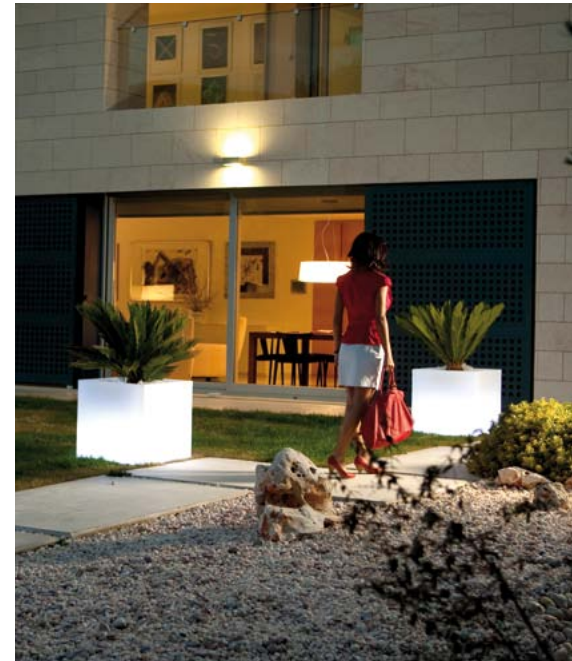

Продажа дизайнерской мебели,
света и аксессуаров
по всей России

8 (800) 500-70-36
hello@barcelonadesign.ru
www.barcelonadesign.ru

Description Descripción

Pot made in resin of polyethylene by rotational moulding with double wall. 100% Recyclable. Item suitable for indoor and outdoor use. Available with different finishes.

Fabricado en resina de polietileno mediante moldeo rotacional con doble pared. 100% Reciclable. Apto para exterior e interior. Disponible en varios acabados.

Finishes Acabados

_SIMPLE
Pot with simple wall, mat finishing.

_SIMPLE
Maceta con pared simple, acabado mate.

_LACQUERED SIMPLE
Pot with simple wall, lacquered finishing.

_SIMPLE LACADAS
Maceta con pared simple, acabado lacado.

Dimensions Dimensiones

XX XX' : cm in

	L Gal	C (d x h) cm in	Simple	Lac. SimpleS
Cubo 30 x 30 x 30 cm Cube 11 3/4" x 11 3/4" x 11 3/4"	26 7	24 x 30 9 1/2" x 11 3/4"	41330	41330F
Cubo 40 x 40 x 40 cm Cube 15 1/2" x 15 1/2" x 15 1/2"	62 16 1/2	32 x 40 12 1/2" x 15 3/4"	41340	41340F
Cubo 50 x 50 x 50 cm Cube 19 3/4" x 19 3/4" x 19 3/4"	125 33	40 x 50 15 3/4" x 19 3/4"	41350	41350F
Cubo 60 x 60 x 60 cm Cube 23 1/2" x 23 1/2" x 23 1/2"	212 56	48 x 60 18" x 32 1/2"	41360	41360F
Cubo 80 x 80 x 80 cm Cube 31 1/2" x 31 1/2" x 31 1/2"	510 134	64 x 80 25 1/2" x 31 1/2"	41380	41380F