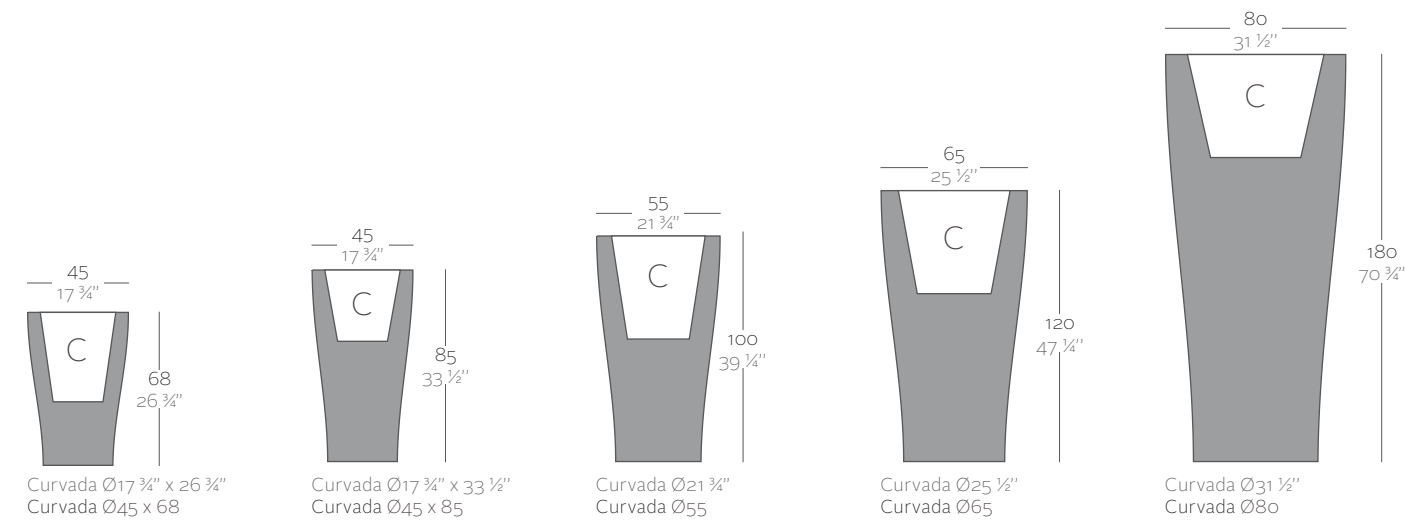

Options Opciones

Finished Light: Possibility of transparent cable and switch only for indoor.

Acabado Luz: Posibilidad de cable transparente e interruptor solo para interior.

Dimensions Dimensiones

XX XX" : cm in