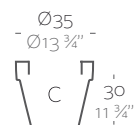

Dimensions Dimensiones

XX XX' : cm in

Maceta Ø11 3/4"
 Maceta Ø30 cm

Maceta Ø13 3/4"
 Maceta Ø35 cm

Maceta Ø15 3/4"
 Maceta Ø40 cm

Maceta Ø17 3/4"
 Maceta Ø45 cm

Maceta Ø19 3/4"
 Maceta Ø45 cm

Maceta Ø23 1/2"
 Maceta Ø60 cm