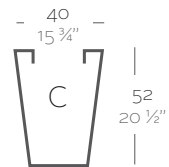

_SIMPLE
Maceta con pared simple, acabado mate.
_SIMPLE LACADAS
Maceta con pared simple, acabado lacado.

Dimensions Dimensiones

XX XX" : cm in

Cono Cuadrado Alto 35 x 100 cm
High Square Cone 13 3/4" x 39 1/4"