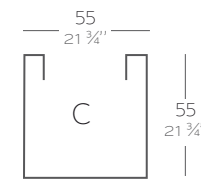

_SIMPLE
Maceta con pared simple, acabado mate.
_SIMPLE LACADAS
Maceta con pared simple, acabado lacado.

Colors Colores

_Matte Mate

_Lacquered Lacado

Dimensions Dimensiones

XX XX' : cm in

D x R x H	L Gal	C (d x h) cm in	Simple	Lac. Simple
55 x 39 x 55 cm 21 3/4" x 15 1/4" x 21 3/4"	70 18 1/2	60 x 55 23 1/2 x 21 3/4"	41070	41070F