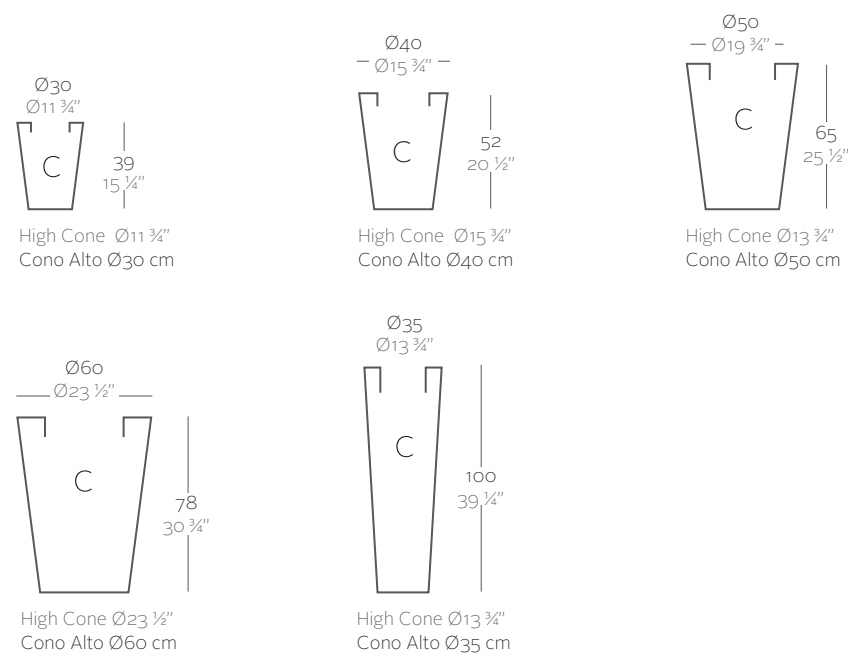

_SIMPLE
Maceta con pared simple, acabado mate.

_LACQUERED SIMPLE
Pot with simple wall, lacquered finishing.

_SIMPLE LACADAS
Maceta con pared simple, acabado lacado.

Dimensions Dimensiones

XX XX" : cm in

	L Gal	C (d x h) cm in	Simple	Lac. Simple
Cono Alto Ø30 x 39 cm High Cone Ø11 3/4" x 15 1/4"	20 5 1/4	Ø25 x 39 Ø9 3/4" x 15 1/4"	40530	40530F
Cono Alto Ø40 x 52 cm High Cone Ø15 3/4" x 20 1/2"	67 17 3/4	Ø29 x 100 Ø11 1/2" x 39 1/4"	40540	40540F
Cono Alto Ø50 x 65 cm High Cone Ø19 3/4" x 25 1/2"	40 10 1/2	Ø33 x 52 Ø13" x 20 1/2"	40550	40550F
Cono Alto Ø60 x 78 cm High Cone Ø23 1/2" x 30 3/4"	90 23 3/4	Ø42 x 65 Ø16 1/2" x 15 1/4"	40560	40560F
Cono Alto Ø35 x 100 cm High Cone Ø13 3/4" x 39 1/4"	150 39 3/4	Ø51 x 78 Ø20" x 18"	40535	40535F