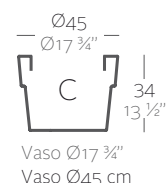

Dimensions Dimensiones

XX XX' : cm in

	L Gal	C (d x h) cm in	Simple	Lac.Simple
Vaso Ø30 cm Ø11 3/4"	12* 3 1/4	Ø26 x 23 Ø10 1/4" x 9"	40230	40230F
Vaso Ø35 cm Ø13 3/4"	20* 5 1/4	Ø31 x 27 Ø12 1/4" x 10 3/4"	40235	40235F
Vaso Ø40 cm Ø15 3/4"	30* 8	Ø35 x 31 Ø13 3/4" x 12 1/4"	40240	40240F
Vaso Ø45 cm Ø17 3/4"	42* 11	Ø39 x 34 Ø15 1/4" x 13 1/2"	40245	40245F
Vaso Ø50 cm Ø19 3/4"	60* 15 3/4	Ø44 x 38 Ø17 1/2" x 15"	40250	40250F
Vaso Ø60 cm Ø23 1/2"	100* 26 1/2	Ø52 x 46 Ø20 1/2" x 18"	40260	40260F
Vaso Ø80 cm Ø31 1/2"	230* 60 3/4	Ø68 x 61 Ø26 3/4" x 24"	40280	40280F
Vaso Ø120 cm Ø47 1/4"	800* 211 1/4	Ø105 x 91 Ø40 1/4" x 35 3/4"	40212	40212F