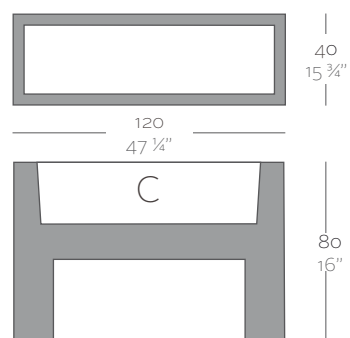

Dimensions Dimensiones

XX XX" : cm in

Muro 120 x 80 x 40
47 1/4" x 31 1/2" x 15 3/4"

Finishes Acabados

Planter made out of polyethylene resin with double wall. Item suitable for indoor and outdoor use.

Maceta en resina de polietileno con doble pared. Producto apto tanto para interior como exterior.