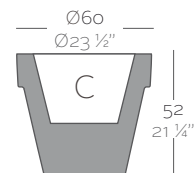

Dimensions Dimensiones

XX XX" : cm in

Maceta Ø19 3/4"
Maceta Ø50

Maceta Ø23 1/2"
Maceta Ø60

Maceta Ø21 1/2"
Maceta Ø80

Maceta Ø31 1/2"
Maceta Ø120

Maceta Ø31 1/2"
Maceta Ø160

Maceta Ø78 3/4"
Maceta Ø200