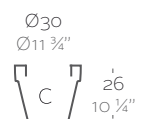

Dimensions Dimensiones

XX XX' : cm in

Maceta Ø11 3/4"
 Maceta Ø30 cm

Maceta Ø13 3/4"
 Maceta Ø35 cm

Maceta Ø15 3/4"
 Maceta Ø40 cm

Maceta Ø17 3/4"
 Maceta Ø45 cm

Maceta Ø19 3/4"
 Maceta Ø45 cm

Maceta Ø23 1/2"
 Maceta Ø60 cm