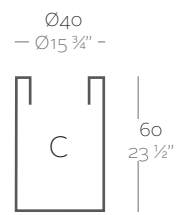

Dimensions Dimensiones

XX XX" : cm in

High Cylinder Ø15 3/4" x 23 1/2"
Cilindro Alto Ø40 x 60 cm

High Cylinder Ø15 3/4" x 31 1/2"
Cilindro Alto Ø40 x 80 cm

High Cylinder Ø19 3/4"
Cilindro Alto Ø50 cm

High Cylinder Ø19 3/4" x 39 1/4"
Cilindro Alto Ø50 x 100 cm