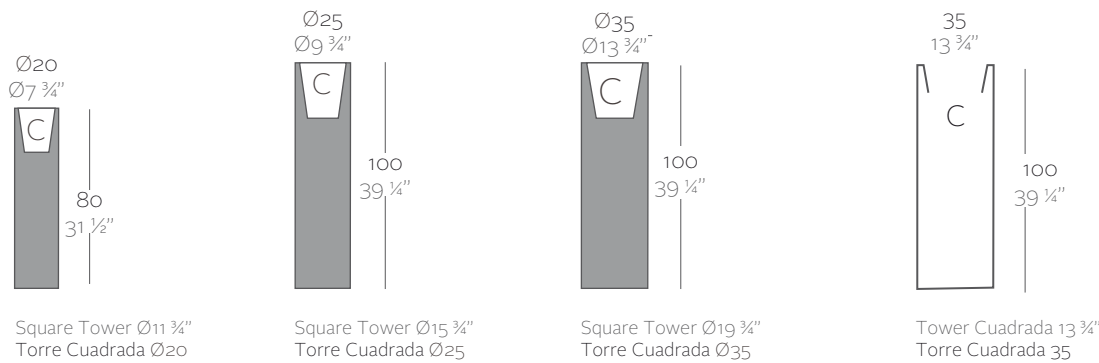

Dimensions Dimensiones

XX XX" : cm in

	L Gal	C (d x h) cm in	Self-Watering Autorriego	Basic	Lacquered Lacado	Light Luz	Led RGB	Led DMX	Led Battery
Torre Cuadrada 20 x 80 cm Square Tower 7 3/4" x 31 1/2"	5 1 1/4	17 x 20 6 3/8" x 7 3/4"	44120R ^b	44120A	44120RF ^b	44120W ^{bi}	44120L ^{bi}	44120D	44120Y
Torre Cuadrada 25 x 100 cm Square Tower 9 3/4" x 39 1/4"	9 2 1/2	20 x 24 7 3/8" x 9 1/2"	44125R ^b	44125A	44125RF ^b	44125W ^{bi}	44125L ^{bi}	44125D	44125Y
Torre Cuadrada 35 x 100 cm Square Tower 13 3/4" x 39 1/4"	21 5 1/4	29 x 32 11 1/2" x 12 1/2"	44135R ^b	44135A	44135RF ^b	44135W ^{bi}	44135L ^{bi}	44135D	44135Y
	L Gal	C (d x h) cm in	Simple	Lacq. Simple					
Torre Cuadrada 35 x 100 cm Square Tower 13 3/4" x 39 1/4"	122 32	29 x 100 11 1/2" x 39 1/4"	44035	44035F					