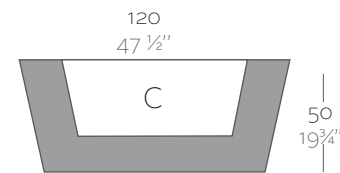

Dimensions Dimensiones

XX XX" : cm in

Conic Jardiniere 31 1/2" x 11 3/4"
 Jardinera Cónica 80 x 30 cm

Conic Jardiniere 39 1/2" x 15 3/4"
 Jardinera Cónica 100 x 40 cm

Conic Jardiniere 47 1/2" x 19 3/4"
 Jardinera Cónica 120 x 50 cm