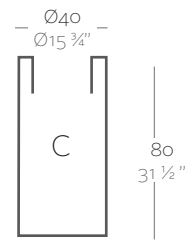

Dimensions Dimensiones

XX XX" : cm in

High Cylinder Ø15 3/4" x 23 1/2"
Cilindro Alto Ø40 x 60 cm

High Cylinder Ø15 3/4" x 31 1/2"
Cilindro Alto Ø40 x 80 cm

High Cylinder Ø19 3/4"
Cilindro Alto Ø50 cm

High Cylinder Ø19 3/4" x 39 1/4"
Cilindro Alto Ø50 x 100 cm