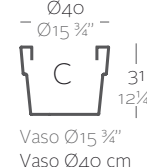

Dimensions Dimensiones

XX XX' : cm in

	L Gal	C (d x h) cm in	Simple	Lac.Simple
Vaso Ø30 cm Ø11 3/4"	12* 3 1/4	Ø26 x 23 Ø10 1/4" x 9"	40230	40230F
Vaso Ø35 cm Ø13 3/4"	20* 5 1/4	Ø31 x 27 Ø12 1/4" x 10 3/4"	40235	40235F
Vaso Ø40 cm Ø15 3/4"	30* 8	Ø35 x 31 Ø13 3/4" x 12 1/4"	40240	40240F
Vaso Ø45 cm Ø17 3/4"	42* 11	Ø39 x 34 Ø15 1/4" x 13 1/2"	40245	40245F
Vaso Ø50 cm Ø19 3/4"	60* 15 3/4	Ø44 x 38 Ø17 1/2" x 15"	40250	40250F
Vaso Ø60 cm Ø23 1/2"	100* 26 1/2	Ø52 x 46 Ø20 1/2" x 18"	40260	40260F
Vaso Ø80 cm Ø31 1/2"	230* 60 3/4	Ø68 x 61 Ø26 3/4" x 24"	40280	40280F
Vaso Ø120 cm Ø47 1/4"	800* 211 1/4	Ø105 x 91 Ø40 1/4" x 35 3/4"	40212	40212F