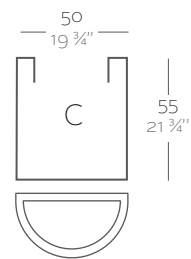

_SIMPLE
Maceta con pared simple, acabado mate.
_SIMPLE LACADAS
Maceta con pared simple, acabado lacado.

Colors Colores

_Matte Mate

_Lacquered Lacado

Dimensions Dimensiones

XX XX' : cm in

D x R x H	L Gal	C (d x h) cm in	Simple	Lac. Simple
50 x 29 x 55 cm 19 3/4" x 15 1/4" x 21 3/4"	65 17 1/2	43 x 55 17" x 21 3/4"	40950	40950F