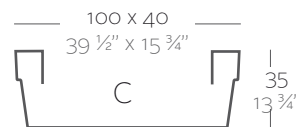

Dimensions Dimensiones

XX XX" : cm in

Conic Jardiniere 23 1/2" x 9 1/2"
 Jardinera Cónica 60 x 20 cm

Conic Jardiniere 31 1/2" x 11 3/4"
 Jardinera Cónica 80 x 30 cm

Conic Jardiniere 39 1/2" x 15 3/4"
 Jardinera Cónica 100 x 40 cm