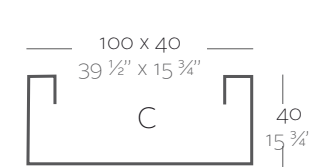

Jardiniera 39 1/2" x 15 3/4"
Jardinera 100 x 40 cm