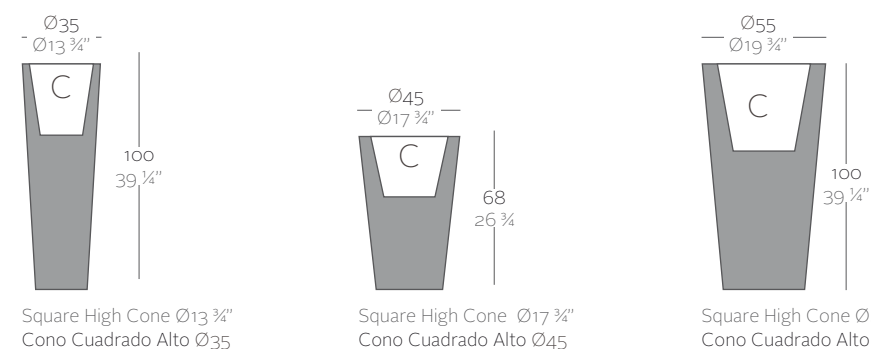

Dimensions Dimensiones

XX XX" : cm in

	L Gal	C (d x h) cm in	Self-Watering Autoriego	Basic	Lacquered Lacado	Light Luz	Led RGB	Led DMX	Led Battery
Cono Cuadrado Alto Ø35 x 100 High Cone Ø19 3/4" x 39 1/4"	16 4 1/4	Ø39 x 32 Ø15 1/2" x 12 1/2"	41235R ^b	41235A	41235F ^b	41235W ^{bi}	41235L ^{bi}	41235D	41235Y ⁱ
Cono Cuadrado Alto Ø45 x 68 High Cone Ø17 3/4" x 16"	22 5 3/4	Ø31 x 32 Ø12 1/4" x 12 1/2"	41245R ^b	41245A	41245F ^b	41245W ^{bi}	41245L ^{bi}	41245D	41245Y
Cono Cuadrado Alto Ø55 x 100 High Cone Ø21 1/4" x 39 1/4"	32 8 1/2	Ø38 x 39 Ø15" x 15 1/2"	41255R ^b	41255A	41255F ^b	41255W ^{bi}	41255L ^{bi}	41255D	41255Y