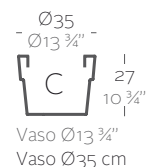

Dimensions Dimensiones

XX XX' : cm in

	L Gal	C (d x h) cm in	Simple	Lac.Simple
Vaso Ø30 cm Ø11 3/4"	12* 3 1/4	Ø26 x 23 Ø10 1/4" x 9"	40230	40230F
Vaso Ø35 cm Ø13 3/4"	20* 5 1/4	Ø31 x 27 Ø12 1/4" x 10 3/4"	40235	40235F
Vaso Ø40 cm Ø15 3/4"	30* 8	Ø35 x 31 Ø13 3/4" x 12 1/4"	40240	40240F
Vaso Ø45 cm Ø17 3/4"	42* 11	Ø39 x 34 Ø15 1/4" x 13 1/2"	40245	40245F
Vaso Ø50 cm Ø19 3/4"	60* 15 3/4	Ø44 x 38 Ø17 1/2" x 15"	40250	40250F
Vaso Ø60 cm Ø23 1/2"	100* 26 1/2	Ø52 x 46 Ø20 1/2" x 18"	40260	40260F
Vaso Ø80 cm Ø31 1/2"	230* 60 3/4	Ø68 x 61 Ø26 3/4" x 24"	40280	40280F
Vaso Ø120 cm Ø47 1/4"	800* 211 1/4	Ø105 x 91 Ø40 1/4" x 35 3/4"	40212	40212F