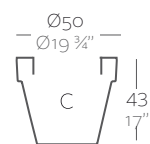

Dimensions Dimensiones

XX XX' : cm in

Maceta Ø11 3/4"
 Maceta Ø30 cm

Maceta Ø13 3/4"
 Maceta Ø35 cm

Maceta Ø15 3/4"
 Maceta Ø40 cm

Maceta Ø17 3/4"
 Maceta Ø45 cm

Maceta Ø19 3/4"
 Maceta Ø45 cm

Maceta Ø23 1/2"
 Maceta Ø60 cm