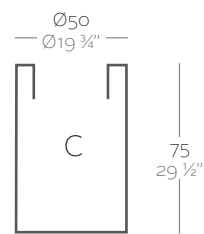

Dimensions Dimensiones

XX XX" : cm in

High Cylinder Ø15 3/4" x 23 1/2"
Cilindro Alto Ø40 x 60 cm

High Cylinder Ø15 3/4" x 31 1/2"
Cilindro Alto Ø40 x 80 cm

High Cylinder Ø19 3/4"
Cilindro Alto Ø50 cm

High Cylinder Ø19 3/4" x 39 1/4"
Cilindro Alto Ø50 x 100 cm