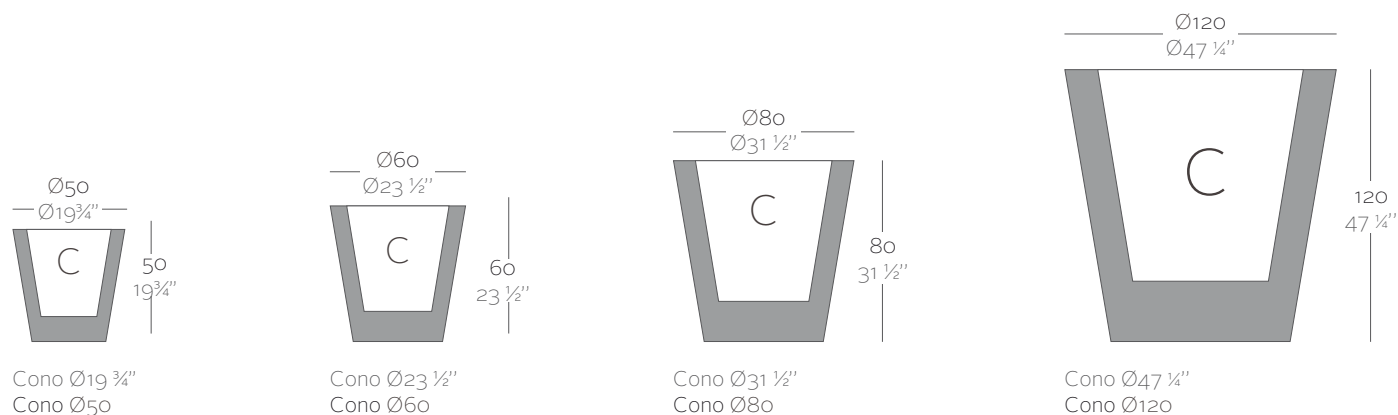

Продажа дизайнерской мебели, света и аксессуаров по всей России

8 (800) 500-70-36
hello@barcelonadesign.ru
www.barcelonadesign.ru

CONO CONO

Description Descripción

Pot made in resin of polyethylene by rotational moulding with double wall. 100% Recyclable. Item suitable for indoor and outdoor use. Available with different finishes.

Fabricado en resina de polietileno mediante molde rotacional con doble pared. 100% Reciclabre. Apto para exterior e interior. Disponible en varios acabados.

Include Incluye

Self watering system (except Basic). Finished RGB LED: Colour changes by remote control.

Sistema de autoriego (excepto Basic). Acabado LED RGB: Mando a distancia para cambio de color de la luz.

Options Opciones

Finished Light: Possibility of transparent cable and switch only for indoor.

Acabado Luz: Posibilidad de cable transparente e interruptor solo para interior.

Dimensions Dimensiones

XX XX" : cm in

	L Gal	C (d x h) cm in	Self-Watering Autoriego	Basic	Lacquered Lacado	Light Luz	Led RGB	Led DMX	Led Battery
Cono Ø60 x 30 Ø19 3/4" x 19 3/4"	35 9 1/4	Ø38 x 39 Ø15" x 15 1/4"	40650R^b	40650A	40650F^b	40650W^{bi}	40650L^{bi}	40650D	40650Y
Cono Ø60 x 30 Ø23 1/2" x 23 1/2"	60 15 3/4	Ø46 x 46 Ø18" x 18"	40660R^b	40660A	40660F^b	40660W^{bi}	40660L^{bi}	40660D	40660Y
Cono Ø80 x 40 Ø31 1/2" x 31 1/2"	145 38 1/4	Ø61 x 62 Ø24" x 24 1/2"	40680R^b	40680A	40680F^b	40680W^{bi}	40680L^{bi}	40680D	40680Y
Cono Ø120 x 120 Ø47 1/4" x 47 1/4"	440 116 1/4	Ø91 x 81 Ø35 3/4" x 32"	40612R^b	40612A	40612F^b	40612W^{bi}	40612L^{bi}	40612D	40612Y

Finishes Acabados

Planter made out of polyethylene resin with double wall. Item suitable for indoor and outdoor use.

_BASIC
Matt finishing.

_SELF-WATERING
Matt finishing planter with self-watering system.

_LACQUERED
Gloss lacquered finishing with self-watering system.

_LIGHT
Ice color finishing planter with self-watering system. White lighting inside by means of energy saving lamps. Wire length: 3 m/ 118". IP 65. Long life: 10.000h
- EU: 220-240V ~50 - 60Hz. E27 18-30W. CE. RoHS
- USA: 110-120V ~60Hz. E26 18-30W. UL.

_RGB LED
Ice color finishing planter with self-watering system. Includes RGB Led lightning system* and a remote control to program the colors option. Wire length: 3 m/ 118". IP 65. Long life: 60.000h
- 100-240V ~50-60Hz. 350 -400 LM. 18 - 72 W

_RGB LED DMX
Ice color finishing. Includes RGB Led lightning system*. Controlled by DMX 512 Wireless, enabling communication between the table-control, their own lights and light sources.

*7 colors: white, red, green, blue, Light blue, pink and yellow.

Type plug available

Maceta en resina de polietileno con doble pared. Producto apto tanto para interior como exterior.

_BASIC
Macetero acabado mate.

_AUTORRIEGO
Macetero acabado mate con sistema de autoriego.

_LACADO
Macetero acabado lacado brillo con sistema de autoriego.

_LUZ
Maceta de color hielo con sistema de autoriego. Incluye iluminación interior de color blanco mediante lámpara de bajo consumo. Longitud cable: 3m/118". Larga vida: 10.000h.
- EU: 220-240V ~50 - 60Hz. E27 18-30W. CE. RoHS
- USA: 110-120V ~60Hz. E26 18-30W. UL.

_LED RGB
Maceta de color hielo con sistema de autoriego. Incluye iluminación interior mediante tecnología Led RGB* y mando a distancia para cambiar de color por selección o automático. Wire length: 3 m/ 118". IP 65. Long life: 60.000h
- 100-240V ~50-60Hz. 350 -400 LM. 18 - 72 W

_LED RGB DMX
Maceta de color hielo con sistema de autoriego. Incluye iluminación interior mediante tecnología Led RGB*. Controlado por DMX512 Wireless, permitiendo la comunicación entre los equipos de control de luces (XLR) , puntos acceso wifi, domótica, etc. y las propias fuentes de luz.

*7 colores: blanco, rojo, verde, azul, azul claro, pink y amarillo.

Tipo de plug disponible