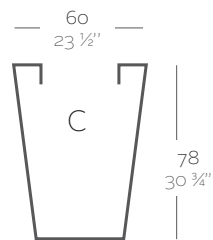

Cono Cuadrado Alto 60 x 78 cm
High Square Cone 23 1/2" x 30 3/4"

	L Gal	C (d x h) cm in	Simple	Lac. Simple
Cono Cuadrado Alto 35 x 100 cm High Square Cone 13 3/4" x 39 1/4"	86 22 1/2	28 x 100 11 1/2" x 39 1/4"	41235	41235F
Cono Cuadrado Alto 40 x 52 cm High Square Cone 15 3/4" x 20 1/2"	55 14 1/2	32 x 52 12 1/2" x 20 1/2"	41240	41240F
Cono Cuadrado Alto 50 x 65 cm High Square Cone 19 3/4" x 25 1/2"	110 29	40 x 65 15 3/4" x 25 1/2"	41250	41250F
Cono Cuadrado Alto 60 x 78 cm High Square Cone 23 1/2" x 30 3/4"	190 50	48 x 78 19" x 30 3/4"	41260	41260F