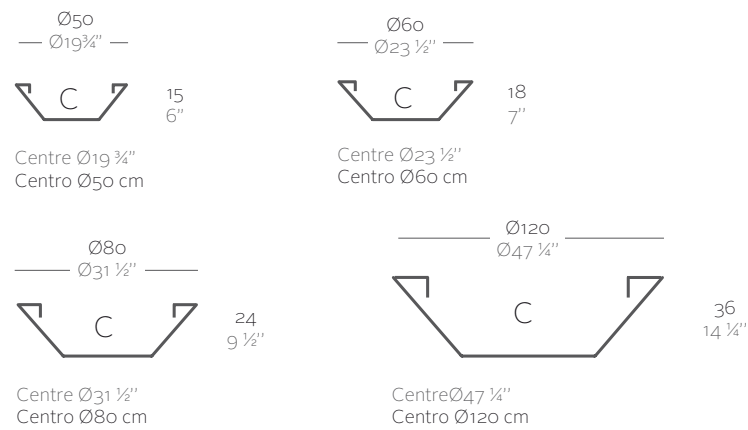

_SIMPLE
Maceta con pared simple, acabado mate.
_SIMPLE LACADAS
Maceta con pared simple, acabado lacado.

Dimensions Dimensiones

XX XX' : cm in

	L Gal	C (d x h) cm in	Simple	Lacquered Simple
Centro Ø50 x 15 cm Centre Ø19 3/4" x 6"	18 4 3/4	Ø38 x 15 Ø15" x 6 1/4"	40850	40850F
Centro Ø60 x 18 cm Centre Ø23 1/2" x 7"	30 8	Ø46 x 18 Ø18" x 7"	40860	40860F
Centro Ø80 x 24 cm Centre Ø31 1/2" x 9 1/2"	70 18	Ø61 x 24 Ø24" x 9 1/2"	40880	40880F
Centro Ø120 x 36 cm Centre Ø47 1/2" x 14 1/2"	230 60 3/4	Ø91 x 36 Ø35 1/2" x 14 1/4"	40812	40812F