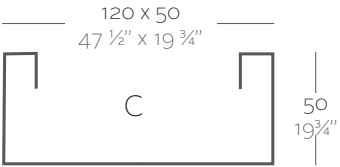

Jardiniera 47 1/2" x 19 3/4"
Jardinera 120 x 50 cm

	L Gal	C (d x h) cm in	Simple	Lac. Simple
Jardinera 60 x 20 x 20 cm Jardiniera 23 1/2" x 7 3/4" x 7 3/4"	24 6 1/2	56 x 16 x 20 22" x 6 1/4" x 7 3/4"	41620	41620F
Jardinera 80 x 30 x 30 cm Jardiniera 31 1/2" x 11 3/4" x 11 3/4"	70 18	75 x 24 x 30 29 1/2" x 9 1/2" x 11 3/4"	41630	41630F
Jardinera 100 x 40 x 40 cm Jardiniera 39 1/2" x 15 3/4" x 15 3/4"	160 42 1/2	93 x 32 x 40 36 1/2" x 12 1/2" x 15 3/4"	41640	41640F
Jardinera 120 x 50 x 50 cm Jardiniera 47 1/2" x 19 3/4" x 19 3/4"	300 79	112 x 40 x 50 44" x 15 3/4" x 19 3/4"	41650	41650F