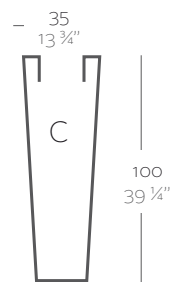

_SIMPLE
Maceta con pared simple, acabado mate.
_SIMPLE LACADAS
Maceta con pared simple, acabado lacado.

Dimensions Dimensiones

XX XX" : cm in

Cono Cuadrado Alto 35 x 100 cm
High Square Cone 13 3/4" x 39 1/4"