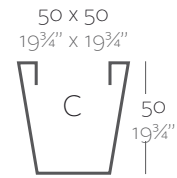

_SIMPLE
Maceta con pared simple, acabado mate.

_LACQUERED SIMPLE
Pot with simple wall, lacquered finishing.

_SIMPLE LACADAS
Maceta con pared simple, acabado lacado.

Dimensions Dimensiones

XX XX' : cm in

Squared Cone 15 3/4"
Cono Cuadrado 40 cm