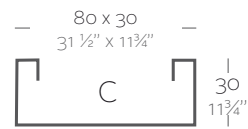

_SIMPLE
Maceta con pared simple, acabado mate.

_LACQUERED SIMPLE
Pot with simple wall, lacquered finishing.

_SIMPLE LACADAS
Maceta con pared simple, acabado lacado.

Dimensions Dimensiones

XX XX" : cm in

Jardiniera 23 1/2" x 9 1/2"
Jardinera 60 x 20 cm