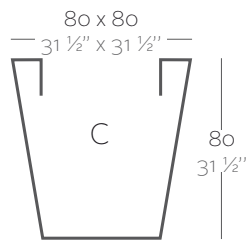

Squared Cone 31 1/2"
Cono Cuadrado 80 cm

	L Gal	C (d x h) cm in	Simple	Lac. SimpleS
Cono Cuadrado 40 x 40 cm Squared Cone 15 3/4" x 15 3/4"	44 11 1/2	32 x 40 12 1/2" x 15 3/4"	41140	41140F
Cono Cuadrado 50 x 50 cm Squared Cone 19 3/4" x 19 3/4"	86 22 1/2	40 x 50 15 3/4" x 19 3/4"	41150	41150F
Cono Cuadrado 60 x 60 cm Squared Cone 23 1/2" x 23 1/2"	150 39 1/2	48 x 60 19" x 23 1/2"	41160	41160F
Cono Cuadrado 80 x 80 cm Squared Cone 31 1/2" x 31 1/2"	350 92 1/2	64 x 80 24 1/2" x 31 1/2"	41180	41180F