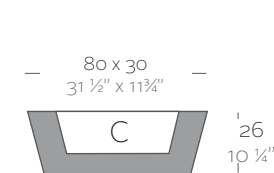

Dimensions Dimensiones

XX XX" : cm in

Conic Jardiniere 31 1/2" x 11 3/4"
 Jardinera Cónica 80 x 30 cm

Conic Jardiniere 39 1/2" x 15 3/4"
 Jardinera Cónica 100 x 40 cm

Conic Jardiniere 47 1/2" x 19 3/4"
 Jardinera Cónica 120 x 50 cm