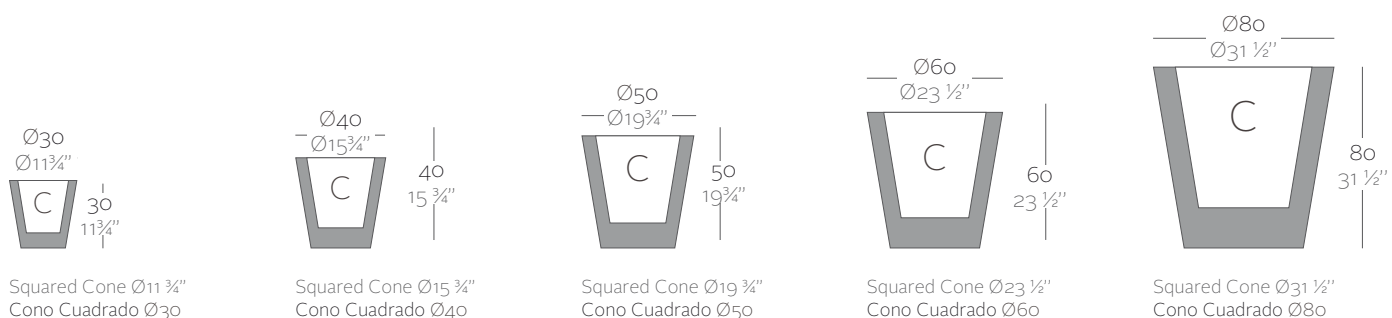

Dimensions Dimensiones

XX XX" : cm in

	L Gal	C (d x h) cm in	Self-Watering Autoriego	Basic	Lacquered Lacado	Light Luz	Led RGB	Led DMX	Led Battery
Cono Cuadrado Ø30 x 30 Squared Cone Ø1 1/4" x 1 1/4"	10 2 1/2	Ø23 x 20 Ø9" x 7 3/4"	41130R ^b	41130A	41130F ^b	41130W ^b _i	41130L ^b _i	41130D	41130Y
Cono Cuadrado Ø40 x 40 Squared Cone Ø1 5/8" x 1 5/8"	24 6 1/2	Ø31 x 31 Ø12 1/4" x 12 1/4"	41140R ^b	41140A	41140F ^b	41140W ^b _i	41140L ^b _i	41140D	41140Y
Cono Cuadrado Ø50 x 50 Squared Cone Ø1 9/8" x 1 9/8"	40 10 1/2	Ø38 x 38 Ø15" x 15"	41150R ^b	41150A	41150F ^b	41150W ^b _i	41150L ^b _i	41150D	41150Y
Cono Cuadrado Ø60 x 60 Squared Cone Ø2 3/8" x 2 3/8"	70 18 1/2	Ø46 x 46 Ø18" x 18"	41160R ^b	41160A	41160F ^b	41160W ^b _i	41160L ^b _i	41160D ⁱ	41160Y
Cono Cuadrado Ø80 x 80 Squared Cone Ø3 1/8" x 3 1/8"	200 53	Ø63 x 62 Ø24 3/4" x 24 1/2"	41180R ^b	41180A	41180F ^b	41180W ^b _i	41180L ^b _i	41180D	41180Y