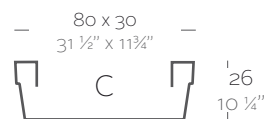

Dimensions Dimensiones

XX XX" : cm in

Conic Jardiniere 23 1/2" x 9 1/2"
 Jardinera Cónica 60 x 20 cm

Conic Jardiniere 31 1/2" x 11 3/4"
 Jardinera Cónica 80 x 30 cm

Conic Jardiniere 39 1/2" x 15 3/4"
 Jardinera Cónica 100 x 40 cm