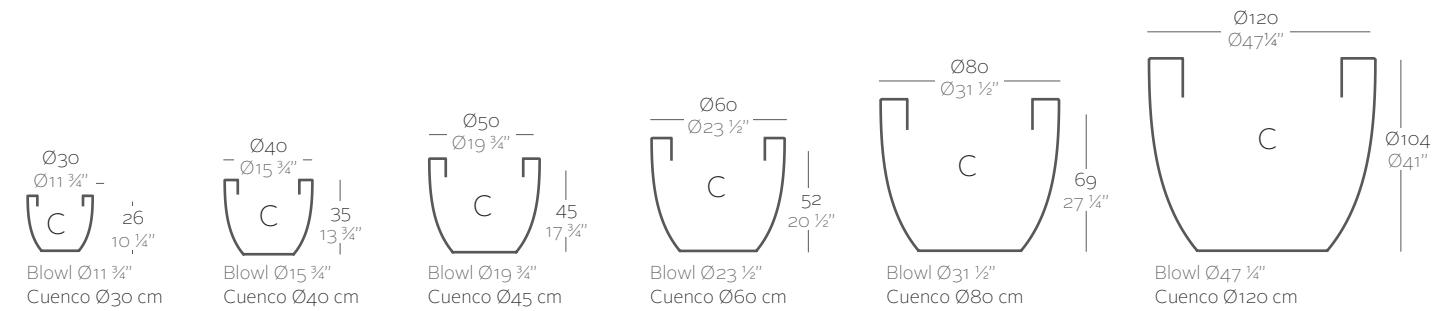

_SIMPLE
Maceta con pared simple, acabado mate.
_SIMPLE LACADAS
Maceta con pared simple, acabado lacado.

Dimensions Dimensiones

XX XX' : cm in

	L Gal	C (d x h) cm in	Simple	Simple Lacada
Blowl Ø11 3/4" Cuenco Ø30 cm	15* 4	Ø24 x 26 Ø9 1/2" x 10 1/4"	40730	40730F
Blowl Ø15 3/4" Cuenco Ø40 cm	35* 9 1/4	Ø33 x 35 Ø13" x 13 3/4"	40740	40740F
Blowl Ø19 3/4" Cuenco Ø50 cm	70* 18 1/4	Ø42 x 43 Ø16 1/2" x 17"	40750	40750F
Blowl Ø23 1/2" Cuenco Ø60 cm	120* 31 3/4	Ø52 x 52 Ø20 1/2" x 20 1/2"	40760	40760F
Blowl Ø31 1/2" Cuenco Ø80 cm	280* 74	Ø68 x 69 Ø26 3/4" x 27 1/4"	40780	40780F
Blowl Ø47 1/4" Cuenco Ø120 cm	950* 251	Ø102 x 104 Ø40 1/4" x 41"	40712	40712F