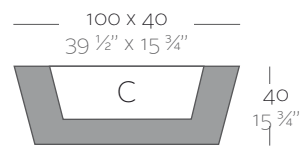

Dimensions Dimensiones

XX XX" : cm in

Conic Jardiniere 31 1/2" x 11 3/4"
 Jardinera Cónica 80 x 30 cm

Conic Jardiniere 39 1/2" x 15 3/4"
 Jardinera Cónica 100 x 40 cm

Conic Jardiniere 47 1/2" x 19 3/4"
 Jardinera Cónica 120 x 50 cm