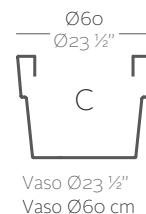

Dimensions Dimensiones

XX XX' : cm in

	L Gal	C (d x h) cm in	Simple	Lac.Simple
Vaso Ø30 cm Ø11 3/4"	12* 3 1/4	Ø26 x 23 Ø10 1/4" x 9"	40230	40230F
Vaso Ø35 cm Ø13 3/4"	20* 5 1/4	Ø31 x 27 Ø12 1/4" x 10 3/4"	40235	40235F
Vaso Ø40 cm Ø15 3/4"	30* 8	Ø35 x 31 Ø13 3/4" x 12 1/4"	40240	40240F
Vaso Ø45 cm Ø17 3/4"	42* 11	Ø39 x 34 Ø15 1/4" x 13 1/2"	40245	40245F
Vaso Ø50 cm Ø19 3/4"	60* 15 3/4	Ø44 x 38 Ø17 1/2" x 15"	40250	40250F
Vaso Ø60 cm Ø23 1/2"	100* 26 1/2	Ø52 x 46 Ø20 1/2" x 18"	40260	40260F
Vaso Ø80 cm Ø31 1/2"	230* 60 3/4	Ø68 x 61 Ø26 3/4" x 24"	40280	40280F
Vaso Ø120 cm Ø47 1/4"	800* 211 1/4	Ø105 x 91 Ø40 1/4" x 35 3/4"	40212	40212F