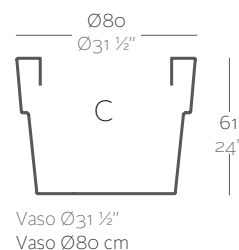

Dimensions Dimensiones

XX XX' : cm in

	L Gal	C (d x h) cm in	Simple	Lac.Simple
Vaso Ø30 cm Ø11 3/4"	12* 3 1/4	Ø26 x 23 Ø10 1/4" x 9"	40230	40230F
Vaso Ø35 cm Ø13 3/4"	20* 5 1/4	Ø31 x 27 Ø12 1/4" x 10 3/4"	40235	40235F
Vaso Ø40 cm Ø15 3/4"	30* 8	Ø35 x 31 Ø13 3/4" x 12 1/4"	40240	40240F
Vaso Ø45 cm Ø17 3/4"	42* 11	Ø39 x 34 Ø15 1/4" x 13 1/2"	40245	40245F
Vaso Ø50 cm Ø19 3/4"	60* 15 3/4	Ø44 x 38 Ø17 1/2" x 15"	40250	40250F
Vaso Ø60 cm Ø23 1/2"	100* 26 1/2	Ø52 x 46 Ø20 1/2" x 18"	40260	40260F
Vaso Ø80 cm Ø31 1/2"	230* 60 3/4	Ø68 x 61 Ø26 3/4" x 24"	40280	40280F
Vaso Ø120 cm Ø47 1/4"	800* 211 1/4	Ø105 x 91 Ø40 1/4" x 35 3/4"	40212	40212F