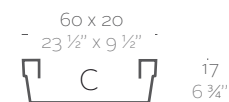

Dimensions Dimensiones

XX XX" : cm in

Conic Jardiniere 23 1/2" x 9 1/2"
 Jardinera Cónica 60 x 20 cm

Conic Jardiniere 31 1/2" x 11 3/4"
 Jardinera Cónica 80 x 30 cm

Conic Jardiniere 39 1/2" x 15 3/4"
 Jardinera Cónica 100 x 40 cm