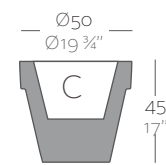

Dimensions Dimensiones

XX XX" : cm in

Maceta Ø19 3/4"
Maceta Ø50

Maceta Ø23 1/2"
Maceta Ø60

Maceta Ø21 1/2"
Maceta Ø80

Maceta Ø31 1/2"
Maceta Ø120

Maceta Ø31 1/2"
Maceta Ø160

Maceta Ø78 3/4"
Maceta Ø200