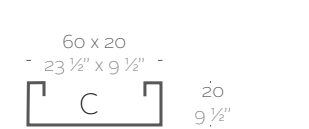

_SIMPLE
Maceta con pared simple, acabado mate.

_LACQUERED SIMPLE
Pot with simple wall, lacquered finishing.

_SIMPLE LACADAS
Maceta con pared simple, acabado lacado.

Dimensions Dimensiones

XX XX" : cm in

Jardiniera 23 1/2" x 9 1/2"
Jardinera 60 x 20 cm