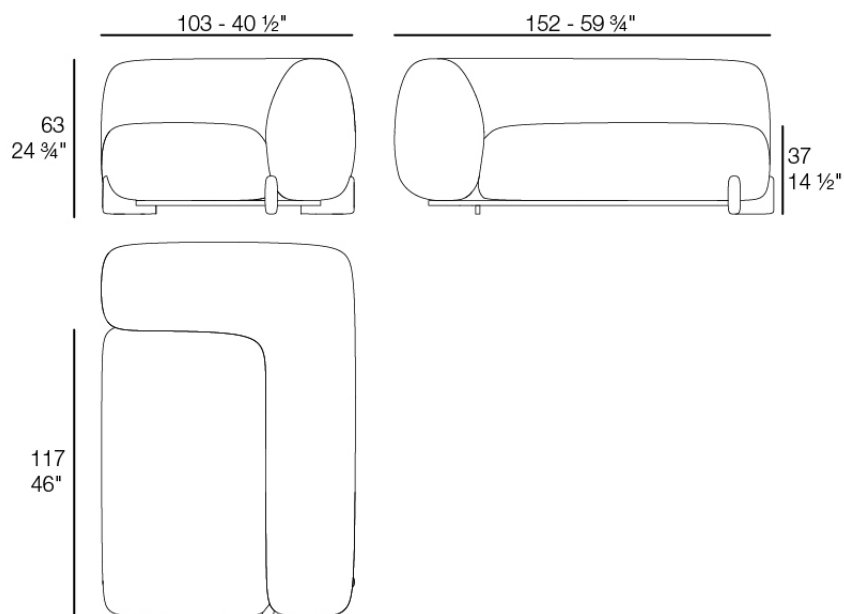

Weight: 29.65 Kg

MILOS Sofá Chaiselounge Izquierda
MILOS Sectional Sofa Chaiselounge Left
Ref. 70028

Combinations

- 1 x 70002 Sofá Brazo Derecho XL - Sectional Sofa Right XL
- 1 x 70007 Sofá Módulo Central S - Sectional Sofa Armless S
- 1 x 70017 Mesa Centro 100 x 45 - Low Table 39 1/4 x 17 3/4"
- 1 x 70019 Mesa Centro 80 x 80 - Low Table 31 1/2 x 31 1/2"

- 2 x 70003 Sofá Brazo Izquierdo XL - Sectional Sofa Left XL
- 1 x 70004 Sofá Módulo Central M - Sectional Sofa Armless M
- 1 x 70015 Mesa Centro D110 - Low Table D 43 1/4"

- 1 x 70004 Sofá Módulo Central M - Sectional Sofa Armless M
- 1 x 70009 Sofá Esquina 60° - Sectional Sofa Corner 60°
- 1 x 70026 Butaca Tapizada - Upholstered Armchair
- 1 x 70015 Mesa Centro D110 - Low Table D 43 1/4"

- 2 x 70002 Sofá Brazo Derecho XL - Sectional Sofa Right XL
- 1 x 70004 Sofá Módulo Central M - Sectional Sofa Armless M
- 1 x 70011 Sofá Chaise Lounge - Sectional Chaise Lounge
- 1 x 70001 Butaca Madera - Wood Armchair
- 1 x 70016 Mesa Centro 100 x 100 - Low Table 39 1/4 x 39 1/4"