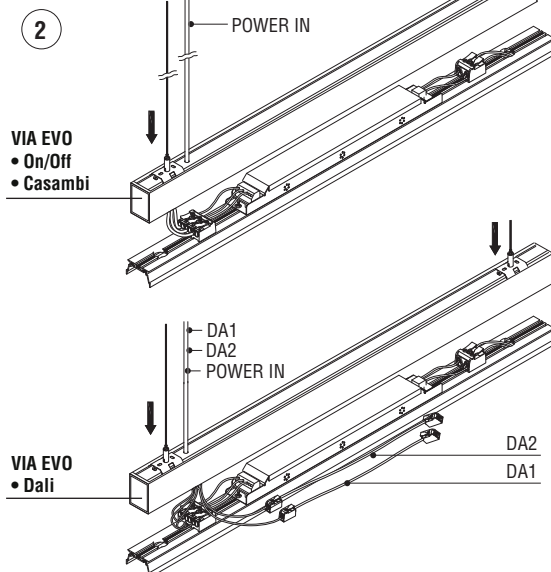

i Part pendant kit

This product contains a light source of energy efficiency class B or C. See www.faro.es
Este producto contiene una fuente luminosa de la clase eficiencia energética F.
Ver www.faro.es

Together we take care of the planet