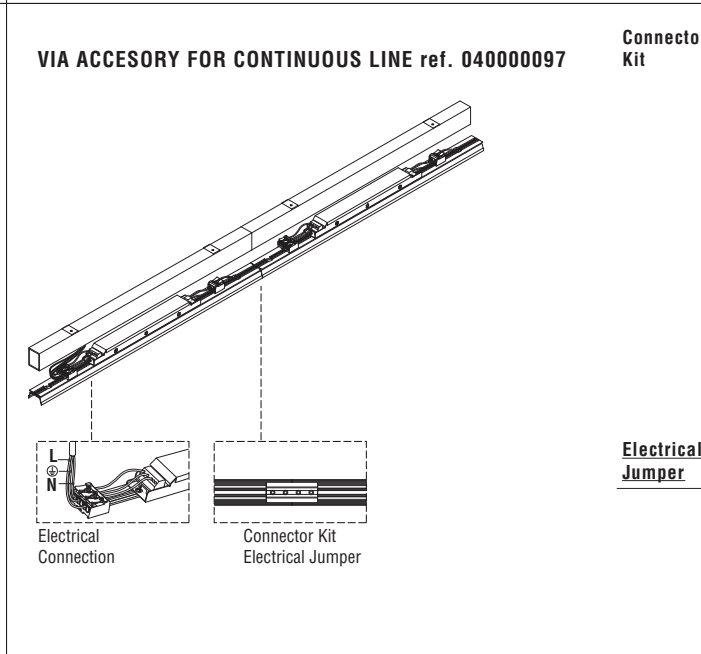

This product contains a light source of energy efficiency class G
Este producto contiene una fuente luminosa de la clase eficiencia energética G

Together
we take care
of the planet

i Part pendant kit

This product contains a light source of energy efficiency class B or C. See www.faro.es
Este producto contiene una fuente luminosa de la clase eficiencia energética F.
Ver www.faro.es