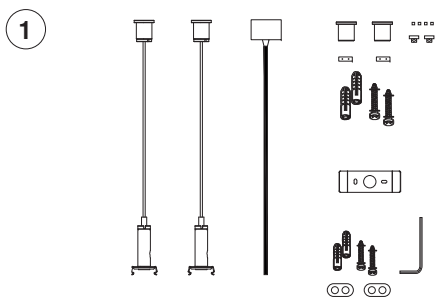

i Part pendant kit

This product contains a light source of energy efficiency class B or C. See www.faro.es
Este producto contiene una fuente luminosa de la clase eficiencia energética F.
Ver www.faro.es

Together we take care of the planet