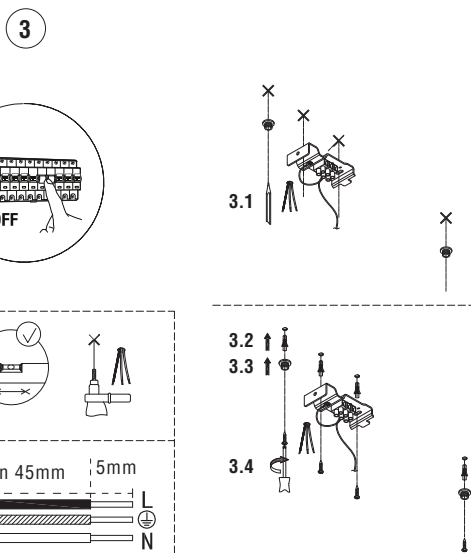

i Part pendant kit

This product contains a light source of energy efficiency class B or C. See www.faro.es
Este producto contiene una fuente luminosa de la clase eficiencia energética F.
Ver www.faro.es

Together we take care of the planet