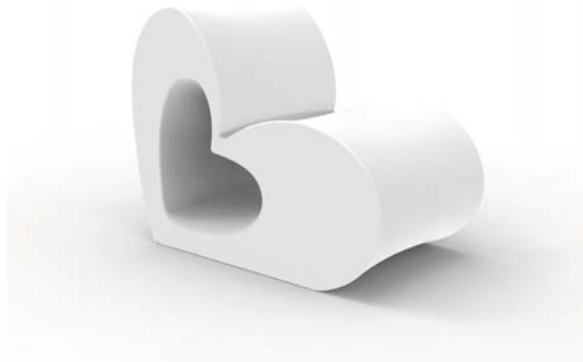

Продажа дизайнерской мебели,
света и аксессуаров
по всей России

8 (800) 500-70-36
hello@barcelonadesign.ru
www.barcelonadesign.ru AGATHA BUTACA

DESCRIPTION DESCRIPTION

Made in resin of polyethylene by rotational moulding. 100% Recyclable. Item suitable for indoor and outdoor use. Available with different finishes.

Fabricado en resina de polietileno mediante moldeo rotacional con doble pared. 100% Reciclable. Apto para exterior e interior. Disponible en varios acabados.

WEIGHT PESO

INCLUDE INCLUYE

Non-slipping feet.

Tacos antideslizantes.

OPTIONS OPCIONES

BICOLOR: Matte finish in two different colours. Suitable for indoor and outdoor.

BICOLOR: Acabado mate en dos colores diferentes. Uso exterior e interior.

REFERENCE* REFERENCIA*