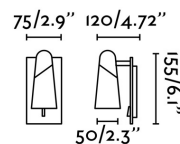

Material: ABS y metal

Diseñador: NAHTRANG

Largo: 75 mm

Ancho: 120 mm

Alto: 155 mm

Peso: 0.70 kg

Volumen: 0.00132 m3

8421776142770