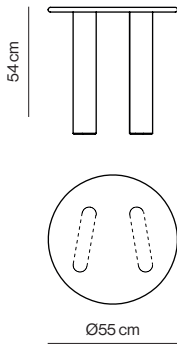

Treviso

Carlos Guijarro

Colección de mesitas auxiliares y mesas de centro compuesta por una tapa con forma circular u orgánica y canto redondeado, y dos o tres patas con forma redondeada. El material del que se componen la tapa y las patas puede ser MDF lacado en mate o brillo, o mármol travertino.

Side tables and coffee tables collection, composed of a circular or organic-shaped top with a rounded edge, and two or three round-shaped legs. The material which both tabletop and legs are composed of can be matte or glossy lacquered MDF, or travertine marble.

Mesas auxiliares

Side tables

TRAV-55 Ø55x54 cm

MDF 0,231 m³
Mármol / Marble 0,064 m³

MDF 17 Kg
Mármol / Marble 69 Kg

Tapa laca mate / Patas laca mate
Matte lacquer top / Matte lacquer legs

Tapa laca brillo / Patas laca brillo
Glossy lacquer top / Glossy lacquer legs

Tapa mármol travertino / Patas mármol travertino
Travertine marble top / Travertine marble legs