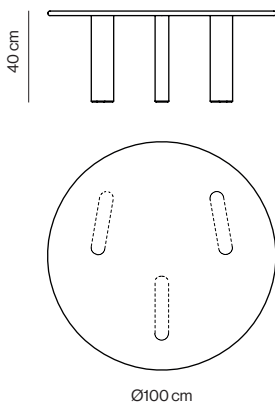

Mesas auxiliares

Side tables

TRAV-55 Ø55x54 cm

MDF 0,231 m³
Mármol / Marble 0,064 m³

MDF 17 Kg
Mármol / Marble 69 Kg

Tapa laca mate / Patas laca mate
Matte lacquer top / Matte lacquer legs

Tapa laca brillo / Patas laca brillo
Glossy lacquer top / Glossy lacquer legs

Tapa mármol travertino / Patas mármol travertino
Travertine marble top / Travertine marble legs

Mesas de centro

Coffee tables

TRAV-04 Ø100x40 cm

MDF 0,527 m³
Mármol / Marble 0,124 m³

MDF 30 Kg
Mármol / Marble 116 Kg