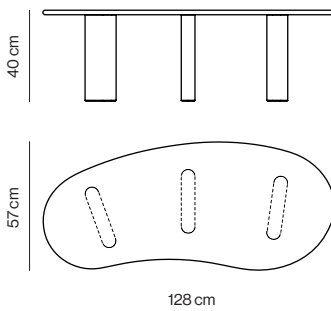

TRAV-25 128x57x40 cm

MDF 0,397 m³
Mármol / Marble 0,104 m³

MDF 25 Kg
Mármol / Marble 100 Kg

Tapa laca mate / Patas laca mate
Matte lacquer top / Matte lacquer legs

Tapa laca brillo / Patas laca brillo
Glossy lacquer top / Glossy lacquer legs

Tapa mármol travertino / Patas mármol travertino
Travertine marble top / Travertine marble legs

----- Líneas ocultas / Hidden lines