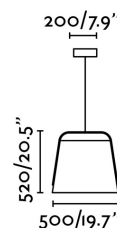

## STOOD Lámpara colgante negro y madera

Ref. 29848

STOOD es una familia de diseño creada por LÚCID. Esta lámpara para iluminar el hogar combina una pantalla de madera, que da calidez a la habitación, y una estructura de metal. La lámpara colgante permite llenar el espacio y que la iluminación se distribuya de forma homogénea sobre la superficie.

### Características técnicas

<b>Bombilla:</b>	1XE27 MAX 20W
<b>Incluye Bombilla:</b>	No
<b>Transformador:</b>	
<b>Incluye Transformador:</b>	No
<b>Voltaje:</b>	100-240V
<b>IP:</b>	20
<b>Clase:</b>	II
<b>Material:</b>	Metal y madera
<b>Diseñador:</b>	LUCID PRODUCT DESIGN
<b>Bombilla Recomendada:</b>	17464
<b>Descripción Bombilla Recomendada:</b>	BOMBILLA G95 MATE LED E27 6W 2700K
<b>Ancho:</b>	500 mm
<b>Alto:</b>	520 mm
<b>Diámetro:</b>	500 Ø
<b>Peso:</b>	3.26 kg