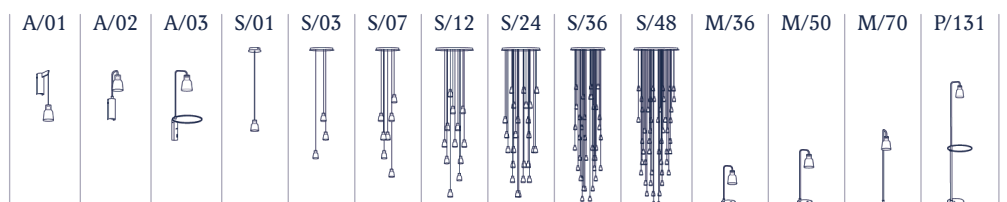

Familia / Family: Drip&Drop

bover
barcelona lights

Avda. Catalunya 173
Poligon Ind. Sud
08440 Cardedeu
Barcelona, Spain

T. +34 938 713 152
F. +34 938 462 089
info@bover.es
www.bover.es