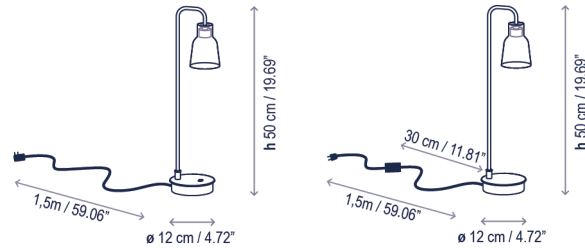

Drip/Drop M/50

Diseño / Design:
Christophe Mathieu / 2017

Tipología: Mesa
Typology: Table Lamp

Ambiente: Interior
Environment: Indoor

*Interruptor Proxy Dimmer / Proxy Dimmer Switch Interruptor en el cable / Through cord switch

Descripción técnica / Technical description:

(Drip) Peso Neto / Net Weight: 1,02 kg
(Drop) Peso Neto / Net Weight: 1,04 kg

1 Caja/Box | 29 x 21 x 53 cm | 0,0323 m³
(Drip) Peso bruto / Gross Weight: 1,75 kg
(Drop) Peso bruto / Gross Weight: 1,78 kg