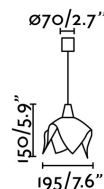

Material: Metal y pantalla de piel

Diseñador:

Largo: 195 mm

Ancho: 195 mm

Alto: 150 mm

Peso: 0.16 kg

Volumen: 0.00439 m3

8421776149120