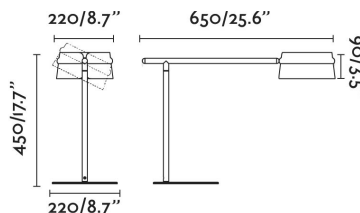

Clase: II

Material: CUERPO DE METAL PANTALLA DE MADERA

Diseñador: ESTUDI RIBAUDI

Bombilla Recomendada:

Largo: 650 mm

Ancho: 220 mm

Alto: 450 mm

Peso: 4.69 kg

Volumen: 0.01700 m3

8421776225664