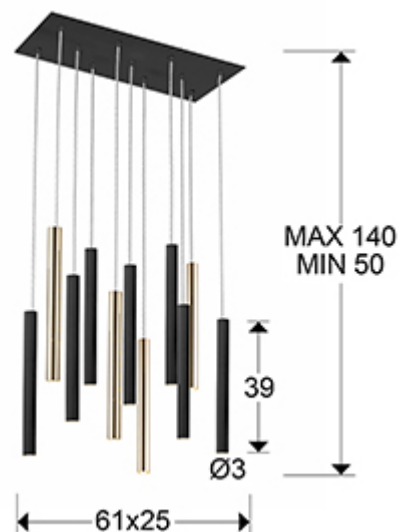

Varas 373357

Люстры

Подвесной светильник LED с 11 лампами из металла с покрытием "блестящее золото" и матовым чёрным покрытием. Акриловый рассеиватель опалового цвета. 55W LED, 4950 Lm, 3000 К. ДИММИРУЕМЫЙ.

ОБЩАЯ ИНФОРМАЦИЯ

Каталог: i36 Iluminación
 Страница: 34
 Тип: Люстры
 Коллекция: Varas

РАЗМЕРЫ

Размеры: ↔ 61,0 ↓ 40,0 ↗ 25,0 см
 Высота в собранном виде: 50,0/ максимальная 140,0 см
 Вес: 8,2 Кг

РАЗМЕРЫ УПАКОВКИ

Вес: 9,4 Кг
 Объем: 0,0380м³
 Размеры: ↔ 68,0 ↓ 17,0 ↗ 33,0 см

ТЕХНИЧЕСКИЕ ХАРАКТЕРИСТИКИ

Класс электробезопасности: Class 1
максимальная мощность: 55W
Напряжение: 220/240 V
Частота сети: 50/60 Hz
Цветовая температура: 3.000 K
Средний срок службы: 50.000 h
Коэффициент мощности: >0.9
CRI: >80