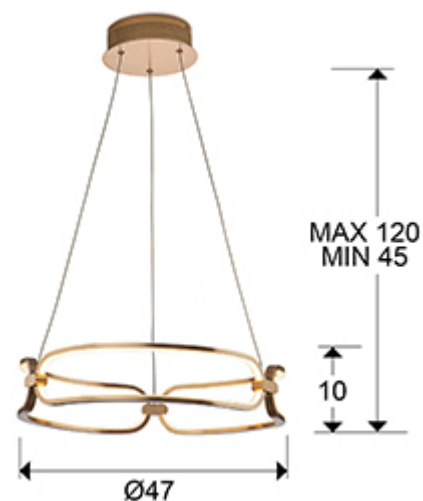

Colette

786621

Люстры

Подвесной светильник LED маленького размера, из алюминия с матовым полированным золотистым покрытием. Siliconовые рассеиватели опалового цвета. С регулируемой высотой, 37W LED, 3330 Lm, 3000 K.

ОБЩАЯ ИНФОРМАЦИЯ

Каталог: i36 Iluminación

Страница: 11

Тип: Люстры

Коллекция: Colette

РАЗМЕРЫ

Размеры: Ø 47,0 ↑ 10,0 cm

Высота в собранном виде: 45,0/ максимальная 120,0 cm

Вес: 1,6 Kg

РАЗМЕРЫ УПАКОВКИ

Вес: 2,6 Kg

Объем: 0,0500m³

Размеры: ↔ 54,0 ↓ 17,0 ↗ 54,0 cm

ТЕХНИЧЕСКИЕ ХАРАКТЕРИСТИКИ

Класс электробезопасности: Class 1
максимальная мощность: 37W
Напряжение: 100/240 V
Частота сети: 50/60 Hz
Цветовая температура: 3.000 K
Средний срок службы: 20.000 h
Коэффициент мощности: >0.9
CRI: >80