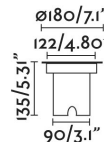

Características técnicas

Bombilla:	COB LED 15W 3000K 38°
Incluye Bombilla:	Si
Transformador:	Driver
Incluye Transformador:	Si
Voltaje:	100-240V
Frecuencia de funcionamiento:	
IP:	67
Clase:	I
Material:	CUERPO DE ACERO 316 Y ALUMINIO DIFUSOR CRISTAL TEMPLADO
Bombilla Recomendada:	
Alto:	190 mm
Diámetro:	180 Ø
Peso:	2.00 kg
Volumen:	0.00815 m3