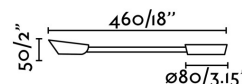

### Características técnicas

<b>Bombilla:</b>	LED 3W 3000K 150Lm 30° 700mA CRI>80
<b>Incluye Bombilla:</b>	Si
<b>Transformador:</b>	Driver
<b>Incluye Transformador:</b>	Si
<b>Voltaje:</b>	100-240V
<b>Frecuencia de funcionamiento:</b>	
<b>IP:</b>	20
<b>Clase:</b>	II
<b>Material:</b>	Aluminio, silicona y difusor PMMA
<b>Bombilla Recomendada:</b>	
<b>Largo:</b>	80 mm
<b>Ancho:</b>	460 mm
<b>Alto:</b>	80 mm
<b>Peso:</b>	0.40 kg
<b>Volumen:</b>	0.00293 m3