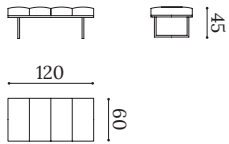

# LIDIA

---

Banqueta / Stool / Banquette

LIDI

Asiento tapizado con espuma de poliuretano de alta densidad.  
Patas metálicas en negro.

*Seat upholstered with high-density polyurethane foam.*  
*Black metal legs.*

Assise tapissée en mousse de polyuréthane haute densité.  
Pieds en métal noir.