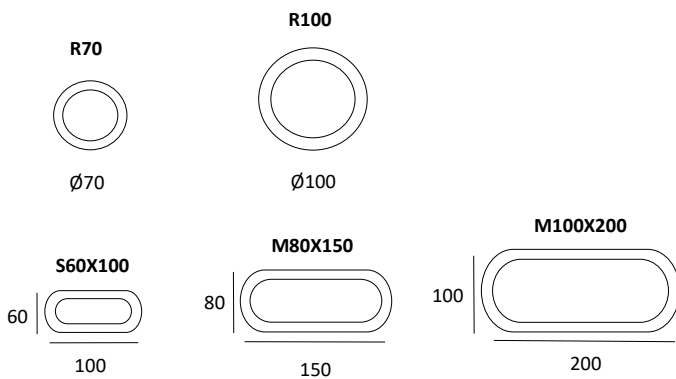

ESPACE

Colección de colgantes en varias medidas con dos tipos de formas: circular y ovalado. A lo largo de su estructura metálica, están insertados varios puntos de luz repartidos de forma equidistante para conseguir una iluminación homogénea. El modelo ovalado es muy adecuado para instalar sobre mesas rectangulares u ovaladas, (comedor, reuniones, oficinas, etc.) proporcionando una iluminación muy puntual y concreta, gracias a su luminaria cuyo ángulo de apertura es solamente de 30°. Además de las medidas estándar, también se pueden realizar tamaños y acabados especiales.

A collection of circular and oval pendants, available in various sizes. Several light points are inserted along the metallic structure, evenly distributed in order to achieve homogeneous lighting. The oval model is highly suitable for installation above rectangular or oval tables (dining rooms, meeting rooms, offices, etc.) The lighting is very focused and precise, thanks to the use of light points with an opening angle of only 30 degrees. In addition to the standard sizes available, custom measurements and finishes can also be produced.

Acabados · Finishes · Finitions · Oberfläche

● negro · black · noir · schwarz

ESPACE

Material: metal · Cables de acero de suspensión · LED 3,5W 170lm 2700K 30°.
S60x100: 6xLED; **M80x150:** 8xLED; **L100x200:** 10xLED · **R70:** 4xLED; **R100:** 6xLED
 Bombilla incluida

Metallstruktur: metal · Drei Stahlseile · LED 3,5W 170lm 2700K 30°. **S60x100:** 6xLED; **M80x150:** 8xLED; **L100x200:** 10xLED; **R70:** 4xLED; **R100:** 6xLED · Lieferung mit Leuchtmittel