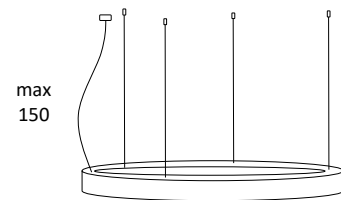

ESPACE

Colección de colgantes en varias medidas con dos tipos de formas: circular y ovalado. A lo largo de su estructura metálica, están insertados varios puntos de luz repartidos de forma equidistante para conseguir una iluminación homogénea. El modelo ovalado es muy adecuado para instalar sobre mesas rectangulares u ovaladas, (comedor, reuniones, oficinas, etc.) proporcionando una iluminación muy puntual y concreta, gracias a su luminaria cuyo ángulo de apertura es solamente de 30°. Además de las medidas estándar, también se pueden realizar tamaños y acabados especiales.

A collection of circular and oval pendants, available in various sizes. Several light points are inserted along the metallic structure, evenly distributed in order to achieve homogeneous lighting. The oval model is highly suitable for installation above rectangular or oval tables (dining rooms, meeting rooms, offices, etc.) The lighting is very focused and precise, thanks to the use of light points with an opening angle of only 30 degrees. In addition to the standard sizes available, custom measurements and finishes can also be produced.

Metallstruktur: metal · Drei Stahlseile · LED 3,5W 170lm 2700K 30°. **S60x100:** 6xLED; **M80x150:** 8xLED; **L100x200:** 10xLED; **R70:** 4xLED; **R100:** 6xLED · Lieferung mit Leuchtmittel