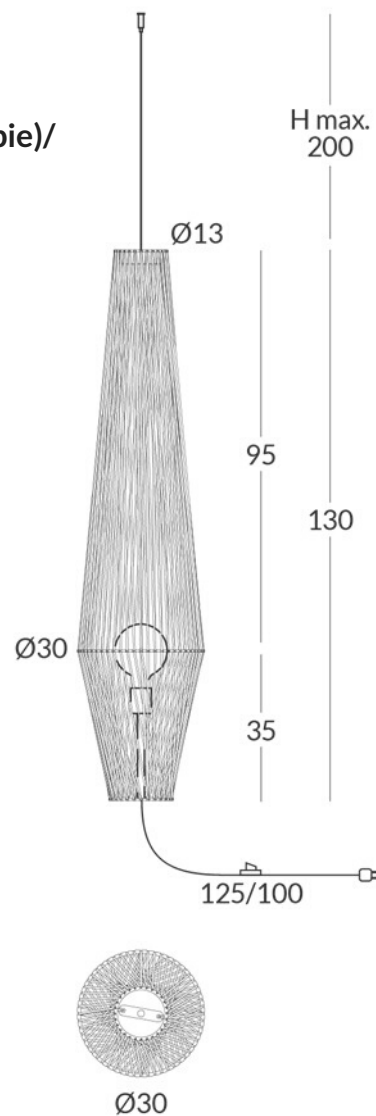

## MATERIAL

Metal y cuerda/*Metal & cord*

## ACABADO/ FINISH

Florón: negro mate/  
*Canopy: matt black*

Estructura: negra  
*Structure: black*

Cuerda: uno o dos colores a elegir  
(ver carta de colores)/

*Cord: one or two colors of your election  
(see cord color chart)*

## INSTALACIÓN/ INSTALLATION

E27 LED 1x15W Ø9,5cm 

E27 LED 1x20W Ø12cm 

EEL: **A<sup>++</sup>** ... **A**

Combinación de dos colores: negro + blanco  
*Two colors combination: black + white*

\*Bombillas NO incluidas/*Light bulbs NOT included*