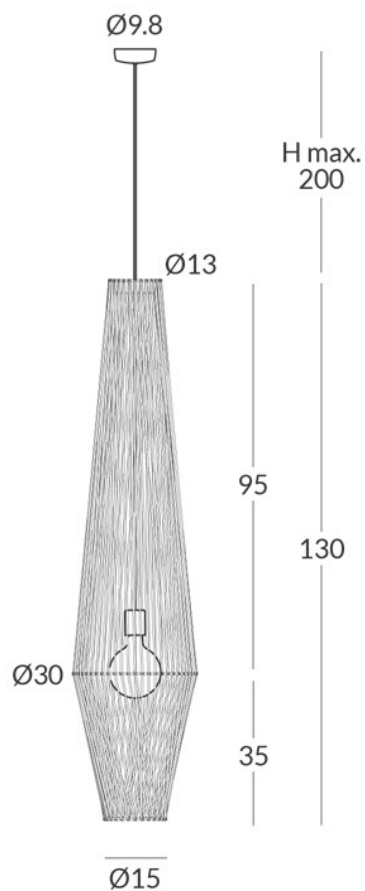

## INSTALACIÓN/ INSTALLATION

E27 LED 1x15W Ø9,5cm 

E27 LED 1x20W Ø12cm 

EEL: **A<sup>++</sup>** ... **A**

Combinación de dos colores: negro + blanco  
*Two colors combination: black + white*

\*Bombillas NO incluidas/*Light bulbs NOT included*

(ver carta de colores)/  
*(see cord color chart)*

(ver carta de colores)/  
*(see cord color chart)*

(ver carta de colores)/  
*(see cord color chart)*

(ver carta de colores)/  
*(see cord color chart)*

INSTALACIÓN/ *INSTALLATION*

E27 LED 1x15W Ø9,5cm 

E27 LED 1x20W Ø12cm 

EEL: **A++** ... **A**

\*Bombillas NO incluidas/*Light bulbs NOT included*

\*Archivos 3D y ficheros fotométricos disponibles/*3D and photometric files available*