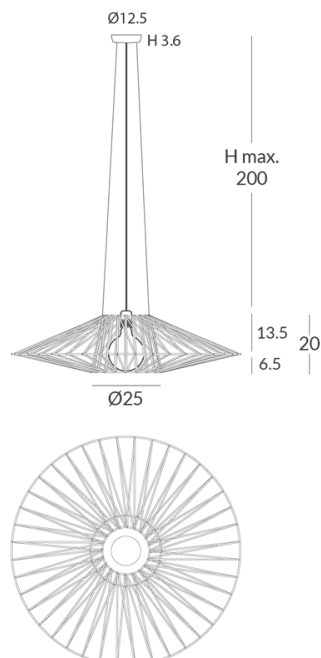

# BIMBA 30000/60 30000/80

REF.  
30000/60

APLIQUE/ WALL LIGHT  
IP20

MATERIAL  
Metal y cuerda/Metal & cord

ACABADO/ FINISH  
Base: negro mate/ Base: matt black  
Estructura: negra/ Structure: black  
Cuerda: uno o dos colores a elegir  
(ver carta de colores)/  
Cord: one or two colors of your election  
(see cord color chart)

## INSTALACIÓN/ INSTALLATION

E27 LED 1x15W Ø6cm 

E27 LED 1x15W Ø9,5cm 

EEI: **A++ ... A**