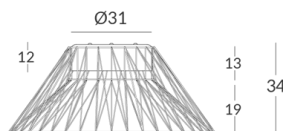

Ø31

12

13

19

34

REF.

30200/80

PLAFÓN/ SURFACE CEILING LIGHT

IP20

MATERIAL

Metal y cuerda/Metal & cord

ACABADO/ FINISH

Base: negro mate/ Base: matt black

Estructura: negra/ Structure: black

Difusor acrílico/ Acrylic diffuser

Cuerda: uno o dos colores a elegir
(ver carta de colores)/

Cord: one or two colors of your election
(see cord color chart)

INSTALACIÓN/ INSTALLATION

E27 LED 3x15W Ø6cm

EEL: **A++ ... A**