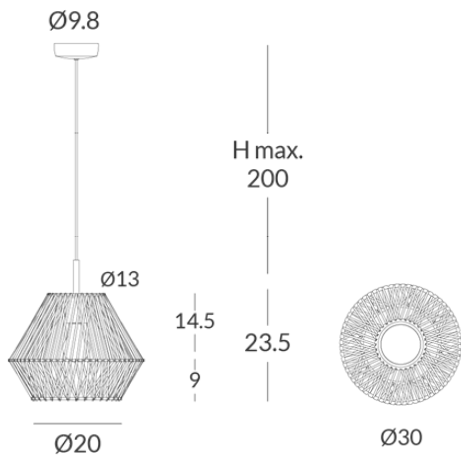

BIMBA 30810/30 30810/45

REF.
30810/30

COLGANTE/ *SUSPENSION*
IP20

MATERIAL
Metal y cuerda/*Metal & cord*

ACABADO/ *FINISH*
Florón: negro mate/
Canopy: matt black
Estructura: negra
Structure: black
Cuerda: uno o dos colores a elegir
(ver carta de colores)/
Cord: one or two colors of your election
(see cord color chart)

INSTALACIÓN/ *INSTALLATION*

E27 LED 1x15W Ø6cm

EEL: