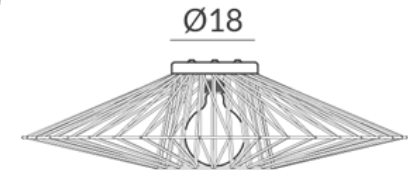

INSTALACIÓN/ INSTALLATION

E27 LED 1x15W Ø12cm 

EEL: **A<sup>++</sup>...A**

Ø80

Ø18

Ø25

16.5  
6.5  
23

\*Bombillas NO incluidas. Para los apliques recomendamos bombillas espejo/ Light bulbs NOT included. For wall lights we recommend mirror light bulbs