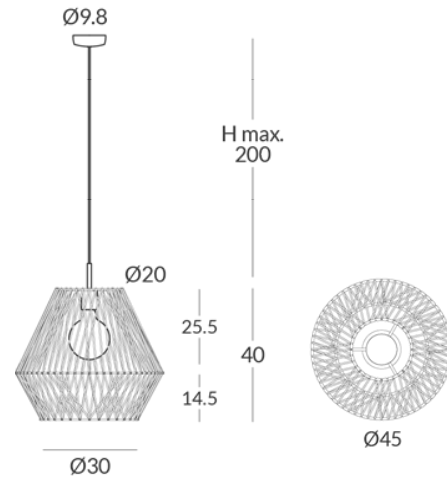

REF.
30810/45

COLGANTE/ *SUSPENSION*
IP20

MATERIAL
Metal y cuerda/*Metal & cord*

ACABADO/ *FINISH*
Florón: negro mate/
Canopy: matt black
Estructura: negra
Structure: black
Cuerda: uno o dos colores a elegir
(ver carta de colores)/
Cord: one or two colors of your election
(see cord color chart)

INSTALACIÓN/ *INSTALLATION*

E27 LED 1x15W Ø9,5cm

E27 LED 1x20W Ø12cm

EEL: