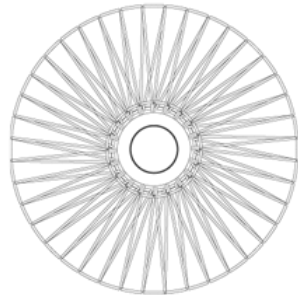

# BIMBA 30000/60 30000/80

REF.  
30000/60

APLIQUE/ WALL LIGHT  
IP20

MATERIAL  
Metal y cuerda/Metal & cord

ACABADO/ FINISH  
Base: negro mate/ Base: matt black  
Estructura: negra/ Structure: black  
Cuerda: uno o dos colores a elegir  
(ver carta de colores)/  
Cord: one or two colors of your election  
(see cord color chart)

INSTALACIÓN/ INSTALLATION

E27 LED 1x15W Ø6cm   
E27 LED 1x15W Ø9,5cm 

EEL: **A<sup>++</sup>...A**

Ø60

Ø18

Ø20

13  
5  
18

REF.  
30000/80