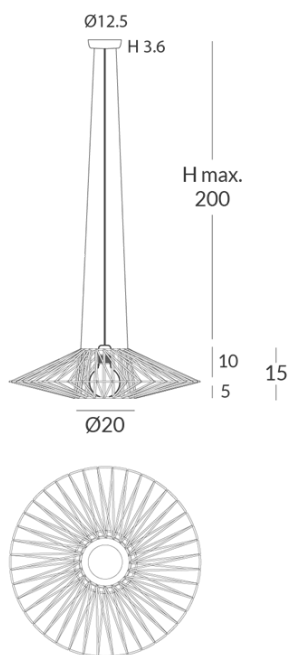

BIMBA 30801/60 30801/80

REF.

30801/60

Ø60

COLGANTE/ SUSPENSION

IP20

MATERIAL

Metal y cuerda/Metal & cord

ACABADO/ FINISH

Florón: negro mate/ Canopy: matt black

Estructura: negra/ Structure: black

Cuerda: uno o dos colores a elegir
(ver carta de colores)/

Cord: one or two colors of your election
(see cord color chart)

INSTALACIÓN/ INSTALLATION

E27 LED 1x15W Ø6cm

E27 LED 1x15W Ø9,5cm

EEI: **A++ ... A**