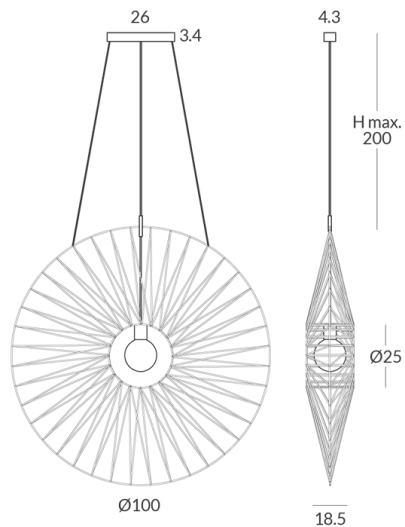

**INSTALACIÓN/ INSTALLATION**

E27 LED 1x20W Ø12cm 

EEL: **A++ ... A**

**REF.**  
30800/100

**COLGANTE/ SUSPENSION**  
IP20

**MATERIAL**  
Metal y cuerda/*Metal & cord*

**ACABADO/ FINISH**  
Florón: negro mate/  
*Canopy: matt black*  
Estructura: negra  
*Structure: black*  
Cuerda: uno o dos colores a elegir  
(ver carta de colores)/  
*Cord: one or two colors of your election*  
(see cord color chart)