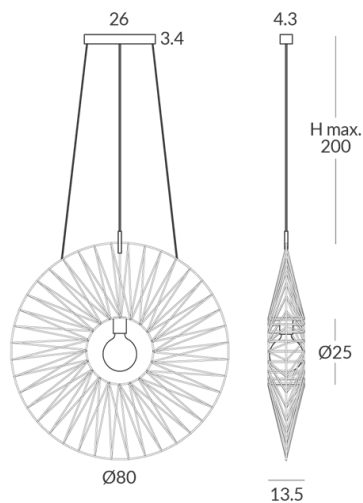

BIMBA 30800/80 30800/100

REF.
30800/80

COLGANTE/ SUSPENSION
IP20

MATERIAL
Metal y cuerda/*Metal & cord*

ACABADO/ FINISH
Florón: negro mate/
Canopy: matt black
Estructura: negra
Structure: black
Cuerda: uno o dos colores a elegir
(ver carta de colores)/
Cord: one or two colors of your election
(see cord color chart)

INSTALACIÓN/ INSTALLATION

E27 LED 1x20W Ø12cm

EEL: **A++ ... A**