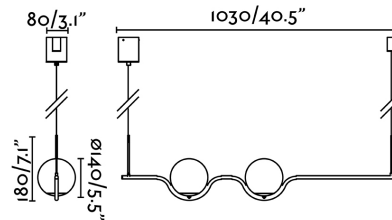

**Material:** Metal y difusor cristal opal

**Diseñador:** NAHTRANG

**Largo:** 1030 mm

**Ancho:** 80 mm

**Alto:** 180 mm

**Peso:** 3.40 kg

**Volumen:** 0.04745 m3

8421776178878