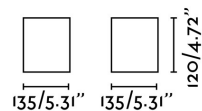

**Diseñador:**

**Largo:** 135 mm

**Ancho:** 135 mm

**Alto:** 120 mm

**Peso:** 0.90 kg

**Volumen:** 0.00245 m3

8421776086005