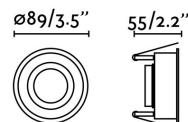

Diseñador:

Alto: 55 mm

Diámetro: 89 Ø

Peso: 0.14 kg

Volumen: 0.00090 m3

8421776167858