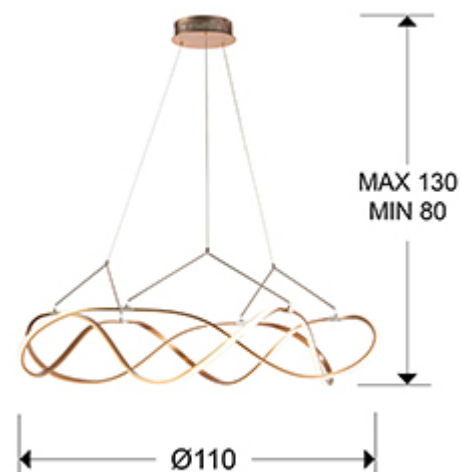

Molly

Люстры

763592

Подвесной светильник LED из алюминия с золотистым покрытием с хромированными элементами. Силиконовые рассеиватели опалового цвета, с регулируемой высотой. 63W LED, 5670 Lm, 3000 K.

ОБЩАЯ ИНФОРМАЦИЯ

Тип: Люстры
Коллекция: Molly

РАЗМЕРЫ

Размеры: \varnothing 110,0 \uparrow 38,0 cm
Высота в собранном виде: 80,0/ максимальная 130,0 cm
Вес: 2,4 Kg

РАЗМЕРЫ УПАКОВКИ

Вес: 7,8 Kg
Объем: 0,4250м³
Размеры: \leftrightarrow 121,0 \uparrow 29,0 \swarrow 121,0 cm

ДОПОЛНИТЕЛЬНАЯ ИНФОРМАЦИЯ

Материал: Metal, aluminium, silicone
Покрытие: Golden, opal

763592

 Esta luminaria lleva lámparas LED incorporadas.
This luminaire contains built-in LED lamps.

 } LED

Las lámparas de esta luminaria no son recambiables.
The lamps cannot be changed in the luminaire.