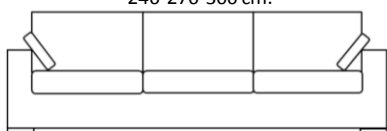

1. Деревянный каркас.
2. Ножки модель 108.
3. Подвеска сидения на пружинах типа зигзаг.
4. Подвеска спинки на эластичных ремнях.
5. Каркас полностью покрыт полиуретановой пеной.
6. Сидение типа «А». Чехол съемный.
7. Подушки спинки дивана со съемным чехлом. Наполнение из полиэстерового волокна и измельченной полиуретановой пены плотностью 33 кг/м³, покрыты 100% гипоаллергенной тканью.
8. Тип шва для ткани: внахлест.

Coussin de siège type A « Bloc » / Сидение типа А « Блок »

1. Mousse de polyuréthane densité 33 kg/m³/ Полиуретановая пена плотностью 33 кг/м³.
2. Fibre acrylique / Акриловое волокно.

Sofá Big Size/ Big Size sofa
246-276-306 cm.