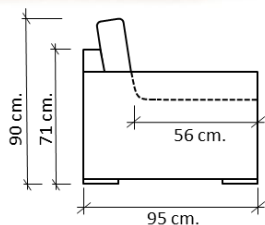

Asiento tipo A "Bloque" / Seat type C "Block"

1. Espuma poliuretano densidad 33kg/m³ / Polyurethane foam, density 33 kg/m³
2. Fibra acrílica / Acrylic fiber

Sofá Big Size/ Big Size sofa
246-276-306 cm.

Puf con brazo/ Pouf w/ arm
108/98/88 x 70 cm.

Chaise longue
98/108 x 165 cm.

Módulo 1 brazo/ 1 arm
78-88-98-108-118-158-178-198-218-238 cm.

Rincón / Corner
95 x 95 cm.

Assise solide

Твердое сидение

Bras amovible

Подлокотник снимается

Complètement déhoussable

Coussin de siège type A « Bloc » / Сидение типа А « Блок »

1. Mousse de polyuréthane densité 33 kg/m³/ Полиуретановая пена плотностью 33 кг/м³.
2. Fibre acrylique / Акриловое волокно.

Sofá Big Size/ Big Size sofa
246-276-306 cm.

Puf con brazo/ Pouf w/ arm
108/98/88 x 70 cm.

Chaise longue
98/108 x 165 cm.

Módulo 1 brazo/ 1 arm

78-88-98-108-118-158-178-198-218-238 cm.

Rincón / Corner
95 x 95 cm.