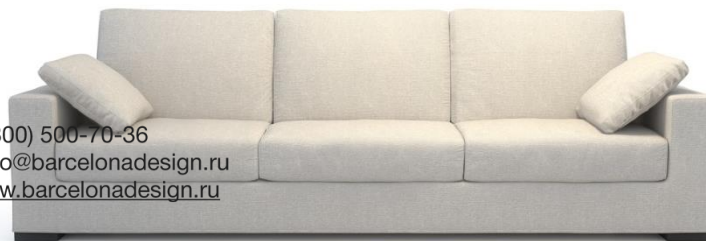

Sentada firme
Firm padding

Brazo desmontable
Removable armrest

Completamente desenfundable
Fully removable cover

FICHA TÉCNICA / SPECIFICATIONS

1. Estructura de madera maciza con tapas de tablero de partículas.
2. Pata modelo 108.
3. Suspensión de asientos por muelles en zigzag.
4. Suspensión de respaldos por cincha elástica.
5. Estructura completamente recubierta con espuma de poliuretano.
6. Asiento tipo "A". Desenfundable.
7. Cojines de respaldo y brazos desenfundables con relleno de fibra de poliéster y picado de espuma de poliuretano de 33 kg/m³ de densidad. Revestido de tejido 100% antialérgico.
8. Costura pestaña. Para otras opciones de costura, consultar.

Chaise longue
98/108 x 165 cm.

Módulo 1 brazo/ 1 arm
78-88-98-108-118-158-178-198-218-238 cm.

Rincón / Corner
95 x 95 cm.

Assise solide

Твердое сидение

Bras amovible

Подлокотник снимается

Complètement déhoussable