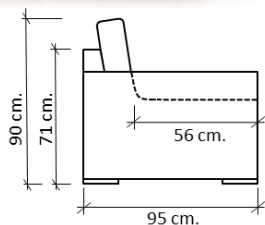

Chaise longue
98/108 x 165 cm.

Módulo 1 brazo/ 1 arm
78-88-98-108-118-158-178-198-218-238 cm.

Rincón / Corner
95 x 95 cm.

Assise solide

Твердое сидение

Bras amovible

Подлокотник снимается

Complètement déhoussable

Полностью съемный чехол

CARACTÉRISTIQUES TECHNIQUES/ТЕХНИЧЕСКИЕ ХАРАКТЕРИСТИКИ

1. Structure en bois massif.
2. Piètement modèle 108.
3. Suspension de l'assise moyennant ressorts en zigzag.
4. Suspensions du dossier moyennant sangle élastique.
5. Structure entièrement revêtue de mousse polyuréthane.
6. Assise type « A ». Déhoussable.
7. Coussins du dossier déhoussables, composé de fibre de polyester et flocons de mousse polyuréthane d'une densité de 33 kg/m³, revêtement en tissu 100% antiallergique.
8. Couture standard: Passepoil.

Coussin de siège type A « Bloc » / Сидение типа А « Блок »

1. Mousse de polyuréthane densité 33 kg/m³/ Полиуретановая пена плотностью 33 кг/м³.
2. Fibre acrylique / Акриловое волокно.

Sofá Big Size/ Big Size sofa
246-276-306 cm.

Puf con brazo/ Pouf w/ arm
108/98/88 x 70 cm.

Chaise longue
98/108 x 165 cm.

Módulo 1 brazo/ 1 arm

78-88-98-108-118-158-178-198-218-238 cm.

Rincón / Corner
95 x 95 cm.