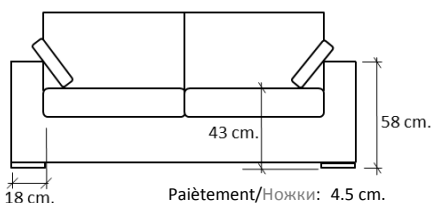

Coussin de siège type A « Bloc » / Сидение типа А « Блок »

1. Mousse de polyuréthane densité 33 kg/m³/ Полиуретановая пена плотностью 33 кг/м³.
2. Fibre acrylique / Акриловое волокно.

Sofá Big Size/ Big Size sofa
246-276-306 cm.

Puf con brazo/ Pouf w/ arm
108/98/88 x 70 cm.

Chaise longue
98/108 x 165 cm.

Módulo 1 brazo/ 1 arm

78-88-98-108-118-158-178-198-218-238 cm.

Rincón / Corner
95 x 95 cm.