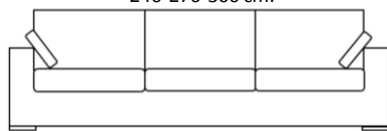

Sentada firme
Firm padding

Brazo desmontable
Removable armrest

Completamente desenfundable
Fully removable cover

FICHA TÉCNICA / SPECIFICATIONS

1. Estructura de madera maciza con tapas de tablero de partículas.
2. Pata modelo 108.
3. Suspensión de asientos por muelles en zigzag.
4. Suspensión de respaldos por cincha elástica.
5. Estructura completamente recubierta con espuma de poliuretano.
6. Asiento tipo "A". Desenfundable.
7. Cojines de respaldo y brazos desenfundables con relleno de fibra de poliéster y picado de espuma de poliuretano de 33 kg/m³ de densidad. Revestido de tejido 100% antialérgico.
8. Costura pestaña. Para otras opciones de costura, consultar.

1. Solid wood frame, with covers made of particle board.
2. Feet model 108.
3. Seat suspension by sinuous springs.
4. Backrest suspension by elastic webbing.
5. Frame fully covered with polyurethane foam.
6. Seat type "A". Removable cover.
7. Backrest cushions with removable cover and filled with polyester fiber mixed with 33 kg/m³ density shredded polyurethane foam with 100% anti-allergic cover.
8. Lapped seam. Please ask for other optional seams.

Asiento tipo A "Bloque" / Seat type C "Block"

1. Espuma poliuretano densidad 33kg/m³ / Polyurethane foam, density 33 kg/m³
2. Fibra acrílica / Acrylic fiber

Sofá Big Size/ Big Size sofa
246-276-306 cm.

Puf con brazo/ Pouf w/ arm
108/98/88 x 70 cm.

Chaise longue
98/108 x 165 cm.

Módulo 1 brazo/ 1 arm
78-88-98-108-118-158-178-198-218-238 cm.

Rincón / Corner
95 x 95 cm.

Assise solide

Твердое сидение

Bras amovible

Подлокотник снимается

Complètement déhoussable