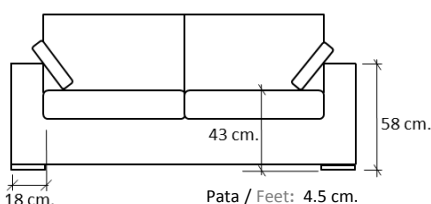

Asiento tipo A "Bloque" / Seat type C "Block"

1. Espuma poliuretano densidad 33kg/m³ / Polyurethane foam, density 33 kg/m³
2. Fibra acrílica / Acrylic fiber

Sofá Big Size/ Big Size sofa
246-276-306 cm.

Puf con brazo/ Pouf w/ arm
108/98/88 x 70 cm.

Chaise longue
98/108 x 165 cm.

Módulo 1 brazo/ 1 arm
78-88-98-108-118-158-178-198-218-238 cm.

Rincón / Corner
95 x 95 cm.

Assise solide

Твердое сидение

Bras amovible

Подлокотник снимается

Complètement déhoussable

Coussin de siège type A « Bloc » / Сидение типа А « Блок »

1. Mousse de polyuréthane densité 33 kg/m³/ Полиуретановая пена плотностью 33 кг/м³.
2. Fibre acrylique / Акриловое волокно.

Sofá Big Size/ Big Size sofa
246-276-306 cm.

Puf con brazo/ Pouf w/ arm
108/98/88 x 70 cm.

Chaise longue
98/108 x 165 cm.

Módulo 1 brazo/ 1 arm

78-88-98-108-118-158-178-198-218-238 cm.

Rincón / Corner
95 x 95 cm.