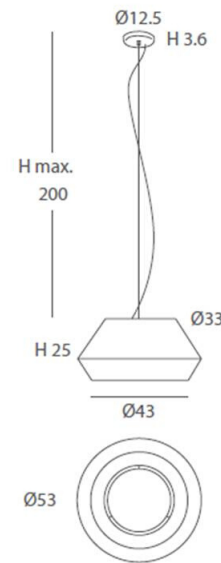

REF.
22810/75

COLGANTE/ *SUSPENSION*
IP20

MATERIAL
Metal, cristal y cuerda/
Metal, cristal & cord

ACABADO/ *FINISH*
Florón: blanco mate, negro mate, níquel satinado o cromo/
Canopy: matt white, matt black, satin nickel or chrome

Estructura: negra (excepto para cuerda blanca)/
Structure: black (except for white cord)

Cristal satinado/ *Satinated glass*
Cuerda ver carta de colores/
Cord (see cord color chart)

INSTALACIÓN/ *INSTALLATION*
E27 LED 3x15W Ø 6cm

EEL: