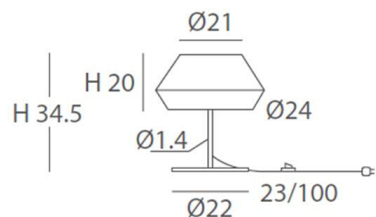

BANYO 22003 22004

REF.
22003

SOBREMESA/ TABLE LAMP
IP20

MATERIAL
Metal y cuerda (ECO)/
Metal & cord (ECO)

ACABADO/ FINISH
Estructura: blanco texturado/
Structure: granulated white
Cuerda: ver carta de colores/
Cord: see cord color chart

INSTALACIÓN/ INSTALLATION
E27 LED 1x15W Ø 6cm

EEI: