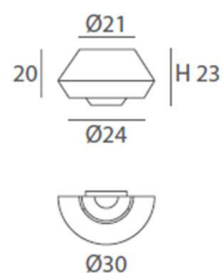

REF.

22911/30

APLIQUE/ WALL BRACKET
IP20

MATERIAL

Metal y cuerda/
Metal & cord

ACABADO/ FINISH

Base y flexo: blanco mate o negro mate/
Base + flex arm: matt white or matt black

Estructura: blanca/
Structure: white

Cuerda ver carta de colores/
Cord (see cord color chart)

INSTALACIÓN/ INSTALLATION

E27 LED 1x15W Ø 6cm

EEL: **A⁺⁺...A**

OPCIÓN: Cuerda ECO/
OPTION: Cord ECO