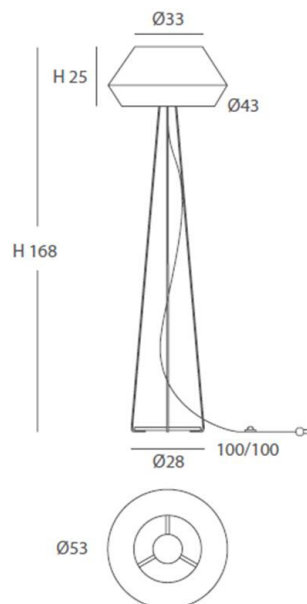

REF.
22002

PIE DE SALÓN/ FLOOR LAMP
IP20

MATERIAL

Metal y cuerda/*Metal & cord*

ACABADO/ FINISH

Estructura: blanco texturado/
Structure: granulated white
Cuerda: ver carta de colores/
Cord: see cord color chart