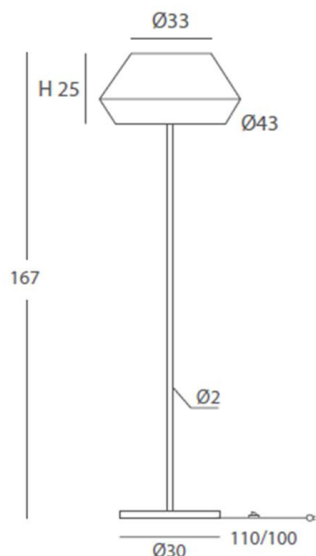

REF.
22004

PIE DE SALÓN/ FLOOR LAMP
IP20

MATERIAL
Metal y cuerda (ECO)/
Metal & cord (ECO)

ACABADO/ FINISH
Estructura: blanco texturado/
Structure: granulated white
Cuerda: ver carta de colores/
Cord: see cord color chart

INSTALACIÓN/ INSTALLATION
E27 LED 1x15W Ø 6cm

E27 LED 1x20W
EEI: