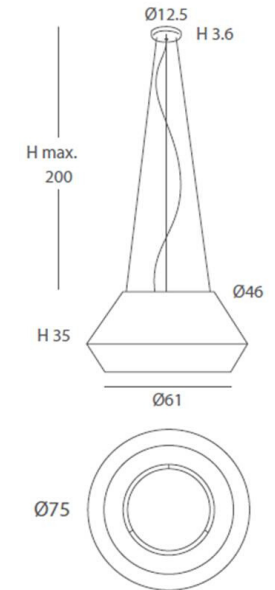

BANYO 22810/30 22810/53 22810/75

REF.
22810/30

COLGANTE/ *SUSPENSION*
IP20

MATERIAL
Metal y cuerda/*Metal & cord*

ACABADO/ *FINISH*
Florón: blanco mate, negro mate, níquel satinado o cromo/
Canopy: matt white, matt black, satin nickel or chrome

Estructura: negra (excepto para cuerda blanca)/
Structure: black (except for white cord)

Cuerda ver carta de colores/
Cord (see cord color chart)

INSTALACIÓN/ *INSTALLATION*
E27 LED 1x15W Ø 6cm

EEL:

OPCIÓN: Cuerda ECO/
OPTION: Cord ECO

REF.
22810/53

COLGANTE/ *SUSPENSION*
IP20

MATERIAL
Metal, cristal y cuerda/
Metal, glass & cord

ACABADO/ *FINISH*
Florón: blanco mate, negro mate, níquel satinado o cromo/
Canopy: matt white, matt black, satin nickel or chrome

Estructura: negra (excepto para cuerda blanca)/
Structure: black (except for white cord)

Cristal satinado/ *Satinated glass*
Cuerda ver carta de colores/
Cord (see cord color chart)

INSTALACIÓN/ *INSTALLATION*
E27 LED 2x15W Ø 6cm

EEL:

REF.
22810/75

COLGANTE/ *SUSPENSION*
IP20

MATERIAL
Metal, cristal y cuerda/
Metal, cristal & cord

ACABADO/ *FINISH*
Florón: blanco mate, negro mate, níquel satinado o cromo/
Canopy: matt white, matt black, satin nickel or chrome

Estructura: negra (excepto para cuerda blanca)/
Structure: black (except for white cord)

Cristal satinado/ *Satinated glass*
Cuerda ver carta de colores/
Cord (see cord color chart)

INSTALACIÓN/ *INSTALLATION*
E27 LED 3x15W Ø 6cm

EEL: