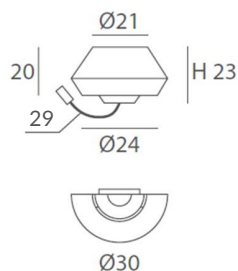

BANYO 22910/30 22911/30

REF.

22910/30

**APLIQUE CON LECTOR/
READING WALL BRACKET**
IP20

MATERIAL

Metal y cuerda/
Metal & cord

ACABADO/ FINISH

Base y flexo: blanco mate o negro mate/
Base + flex arm: matt white or matt black

Estructura: blanca/
Structure: white

Cuerda ver carta de colores/
Cord (see cord color chart)

INSTALACIÓN/ INSTALLATION

E27 LED 1x15W Ø 6cm
Flexo/ *flex arm* LED 3W 550mA
Neutra/ *Neutral* 4000K 180lm

EEL: **A⁺⁺...A**

OPCIÓN: Cuerda ECO/
OPTION: Cord ECO