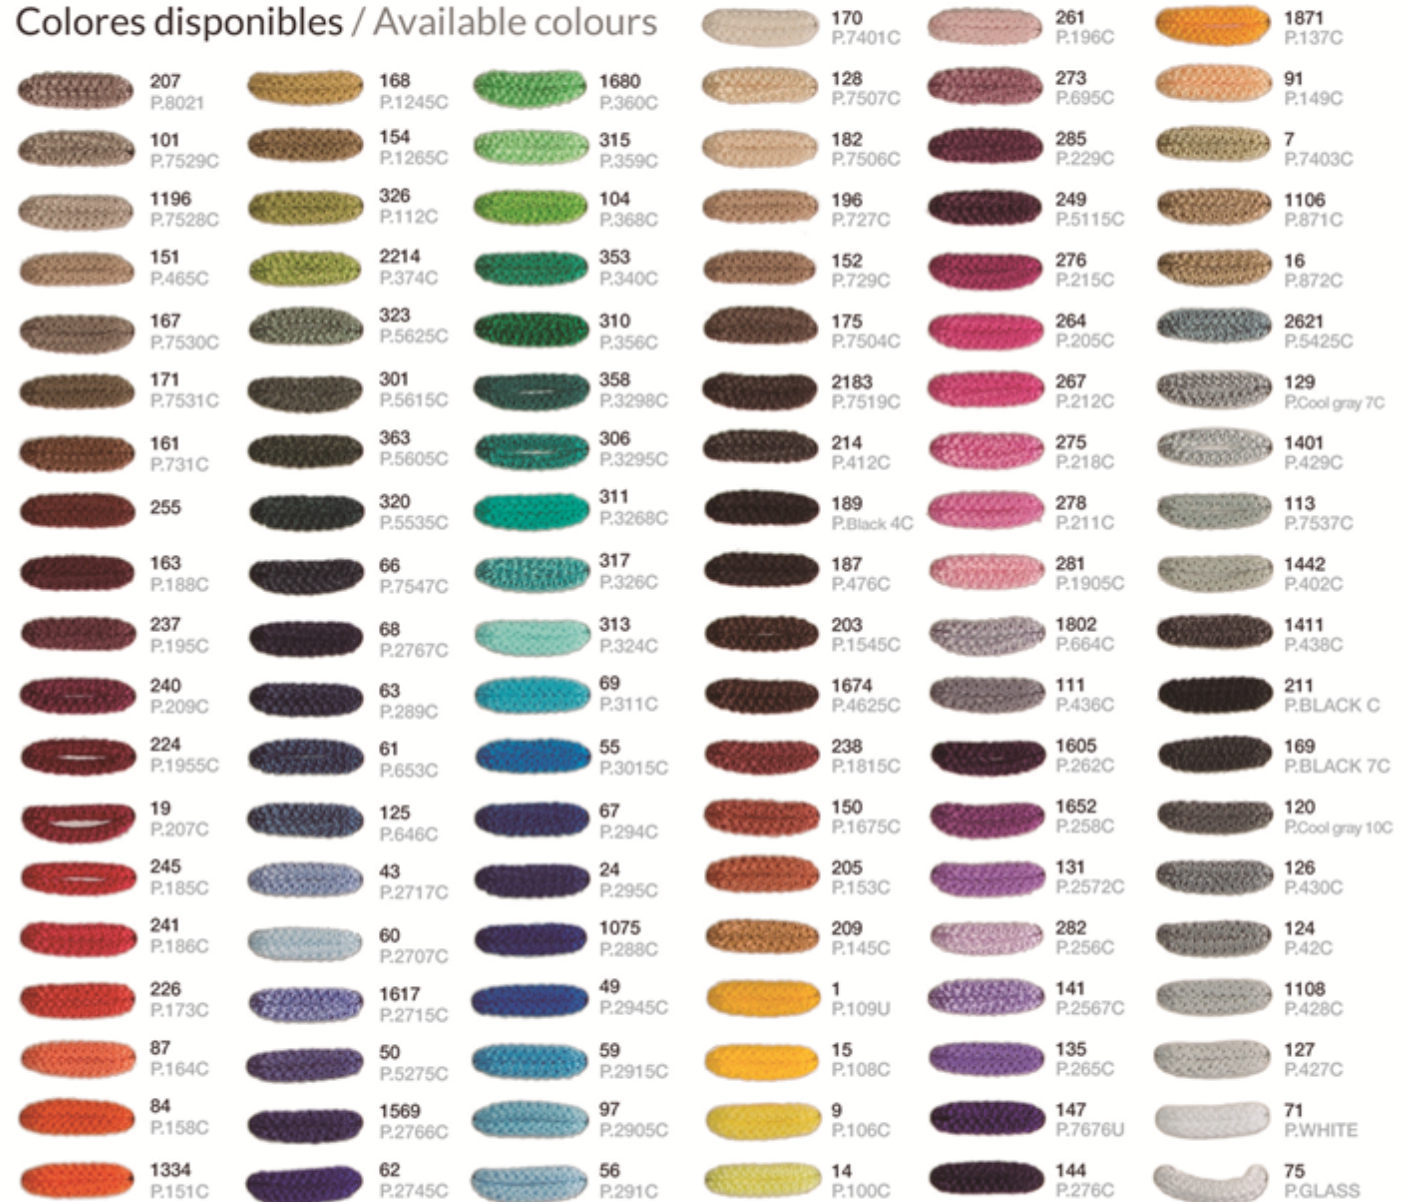

Base y flexo: blanco mate o negro mate/  
*Base + flex arm: matt white or matt black*

Estructura: blanca/  
*Structure: white*

Cuerda ver carta de colores/  
*Cord (see cord color chart)*

**INSTALACIÓN/ INSTALLATION**

E27 LED 1x15W Ø 6cm 

EEL: **A<sup>++</sup>...A**

OPCIÓN: Cuerda ECO/  
*OPTION: Cord ECO*

\*Bombillas no incluidas/ *lamps not included*

\*Archivos 3D y ficheros fotométricos disponibles en descargas/ *3D and photometric files available at downloads*

# CARTA DE COLORES / COLOR CHART

## Colores disponibles / Available colours

El color de Pantone es orientativo / Pantone color is illustrative.