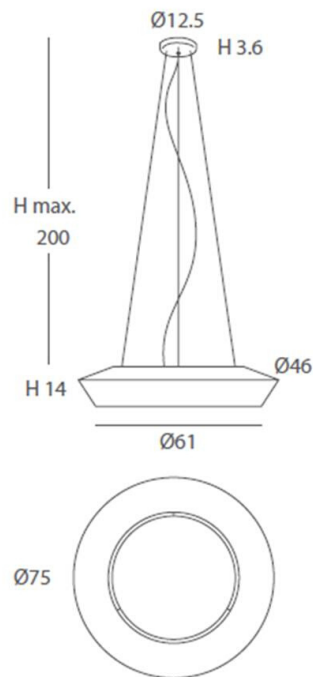

#### INSTALACIÓN/ INSTALLATION

E27 LED 1x15W Ø 6cm

E27 LED 1x20W   
EEL: **A++ ... A**

\*Bombillas no incluidas/*lamps not included*

\*Archivos 3D y ficheros fotométricos disponibles en descargas/ *3D and photometric files available at downloads*

## INSTALACIÓN/ *INSTALLATION*

E27 LED 3x15W Ø 6cm 

EEI: 

\*Bombillas no incluidas/*lamps not included*

\*Archivos 3D y ficheros fotométricos disponibles en descargas/ *3D and photometric files available at downloads*

Estructura: blanca/  
*Structure: white*

Cuerda ver carta de colores/  
*Cord (see cord color chart)*

**INSTALACIÓN/ INSTALLATION**

E27 LED 1x15W Ø 6cm   
Flexo/ *flex arm* LED 3W 550mA  
Neutra/ *Neutral* 4000K 180lm