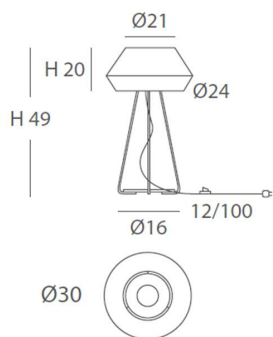

BANYO 22001 22002

REF.
22001

SOBREMESA/ TABLE LAMP
IP20

MATERIAL

Metal y cuerda/*Metal & cord*

ACABADO/ FINISH

Estructura: blanco texturado/
Structure: granulated white
Cuerda: ver carta de colores/
Cord: see cord color chart

INSTALACIÓN/ INSTALLATION

E27 LED 1x15W Ø 6cm

EEL: **A++ ... A**