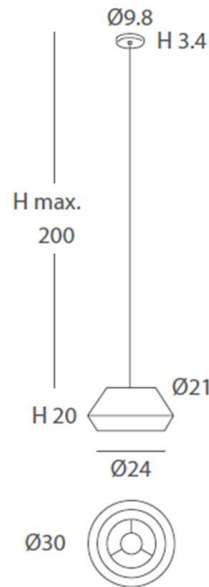

BANYO 22810/30 22810/53 22810/75

REF.
22810/30

COLGANTE/ *SUSPENSION*
IP20

MATERIAL
Metal y cuerda/*Metal & cord*

ACABADO/ *FINISH*
Florón: blanco mate, negro mate, níquel satinado o cromo/
Canopy: matt white, matt black, satin nickel or chrome

Estructura: negra (excepto para cuerda blanca)/
Structure: black (except for white cord)

Cuerda ver carta de colores/
Cord (see cord color chart)

INSTALACIÓN/ *INSTALLATION*
E27 LED 1x15W Ø 6cm

EEL:

OPCIÓN: Cuerda ECO/
OPTION: Cord ECO

REF.
22810/53

COLGANTE/ *SUSPENSION*
IP20

MATERIAL
Metal, cristal y cuerda/
Metal, glass & cord

ACABADO/ *FINISH*
Florón: blanco mate, negro mate, níquel satinado o cromo/
Canopy: matt white, matt black, satin nickel or chrome

Estructura: negra (excepto para cuerda blanca)/
Structure: black (except for white cord)

Cristal satinado/ *Satinated glass*
Cuerda ver carta de colores/
Cord (see cord color chart)

INSTALACIÓN/ *INSTALLATION*
E27 LED 2x15W Ø 6cm

EEL: