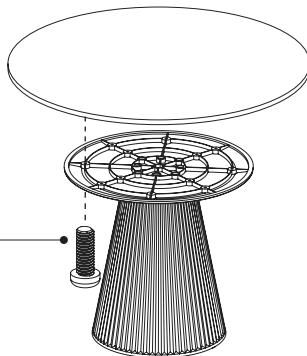

Colección Gatsby / Gatsby Collection
 Instrucciones para montaje / Assembling instructions

x 1

Ø500mm
x1

M6 x 16
x 12

M6 x 35
x 8

Llave Allen Nº 4
Nº 4 Allen Key

! Como contrapeso, rellene la mesa con arena de sílice o grava.
 As a counterweight, fill the table with silica sand or gravel stone.

Soporte Fijo
Fixed Bracket

! M6 x 35 mm

! Posición para el soporte
Fixed Bracket position

Pata de Nivelación
Leveling leg piece

Atornille el tablero a la mesa
Fix the table top

! M6 x 16 mm

Base
Base