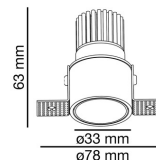

### Características técnicas

**Bombilla:** LED 5W 2700K 25° 350mA

**Incluye Bombilla:** Si

**Transformador:** Driver

**Incluye Transformador:** No

**IP:** 20

**Clase:**

**Material:** Aluminio

**Diseñador:**

**Alto:** 65 mm

**Diámetro:** 40 Ø

**Peso:** 0.07 kg

**Volumen:** 0.00021 m3

8421776145771