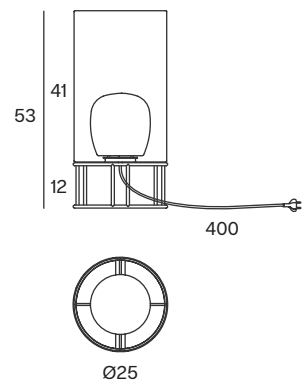

HABE
REF. ODIP33008/25 **OUTDOOR**

FLOOR LAMPS / PIES
IP66

MATERIAL

Metal and recycled cord / Metal y cuerda reciclada

FINISH / ACABADO

Metal structure/Estructura metal:

Granulated White / Blanco texturado

Cord/Cuerda:

See color chart/Ver carta de colores

Polyethylene difusser/Difusor polietileno:

Matt opal / Opal mate

Plug and neoprene cable/Clavija y cable neopreno:

Black neoprene / Neopreno negro

INSTALLATION / INSTALACIÓN

1xE27 LED max. 15W Ø6cm