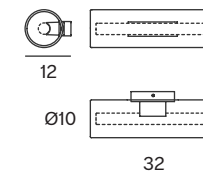

Matt opal / Opal mate

Plug and neoprene cable/Clavija y cable neopreno:

Black neoprene / Neopreno negro

INSTALLATION / INSTALACIÓN

1xE27 LED max. 15W Ø6cm

HABE
REF. ODIP33008/25L **OUTDOOR**

HABE
REF. 33900/10