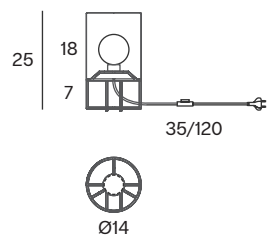

HABE
REF. 33001

TABLE LAMP / SOBREMESA
IP20

MATERIAL

Metal and recycled cord / Metal y cuerda reciclada

FINISH / ACABADO

Metal structure/Estructura metal:

Granulated White / Blanco texturado

Cord/Cuerda:

See color chart/Ver carta de colores

Glass difusser/Difusor cristal:

Matt opal / Opal mate

Plug and cable/Clavija y cable:

Transparent / Transparente

INSTALLATION / INSTALACIÓN

1 x G9 LED 4W