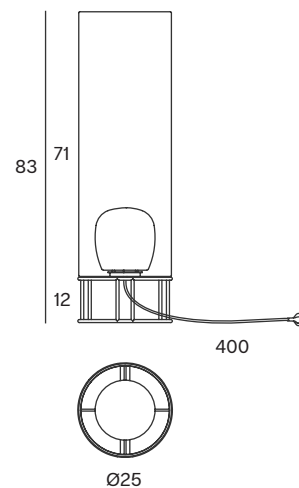

Matt opal / Opal mate

Plug and neoprene cable/Clavija y cable neopreno:

Black neoprene / Neopreno negro

INSTALLATION / INSTALACIÓN

1xE27 LED max. 15W Ø6cm

HABE
REF. ODIP33008/25L **OUTDOOR**

HABE
REF. 33900/10