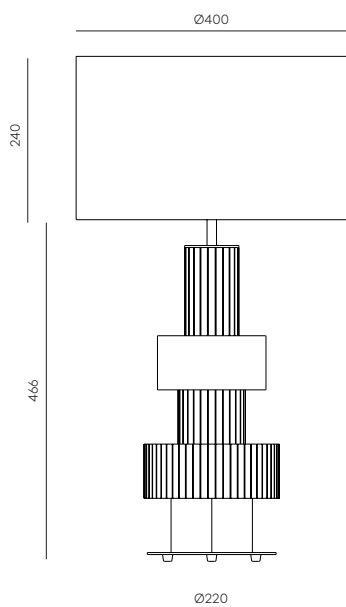

TEC

EN

MATERIALS

Steel / Ceramic

FINISHES

Metal:
 Chrome
 Shiny Gold
 Matt Gold
 Black
 White

Ceramics:
 Image color
 Silhouette. See
 colour palette
 on page 432

HAND PAINTED

SPECIFICATIONS (UE)

E27 max. 60W Max. (Not incl.)
 220-240V, 50/60 Hz
 IP20, Class II

ENERGY LABEL

A ++

SHADE 801011/41

(Not included)

DIMMABLE OPTION

B211 11W (Dimmable) + Dimmer
 (ask for extra cost)

IP20 CE RoHS WEEE A++

ES

MATERIALES

Acero / Cerámica

ACABADOS

Metal:
 Cromo
 Oro brillo
 Oro mate
 Blanco
 Negro

Cerámica: Color
 de la imagen
 Silhouette.
 Ver paleta
 de colores en
 página 432

PINTADA A MANO