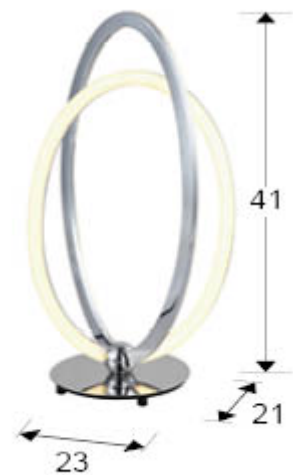

## Ocellis 814133

Настольные лампы

Настольная лампа LED из алюминия с покрытием "хром". Силиконовые рассеиватели опалового цвета. 22W LED, 1980 Lm, 3000 K.

### РАЗМЕРЫ

Размеры: ↔ 23,0 ↓ 41,0 ↗ 15,0 см  
Вес: 1,2 Kg

### РАЗМЕРЫ УПАКОВКИ

Вес: 1,8 Kg  
Объем: 0,0310м³  
Размеры: ↔ 48,0 ↓ 23,0 ↗ 28,0 см